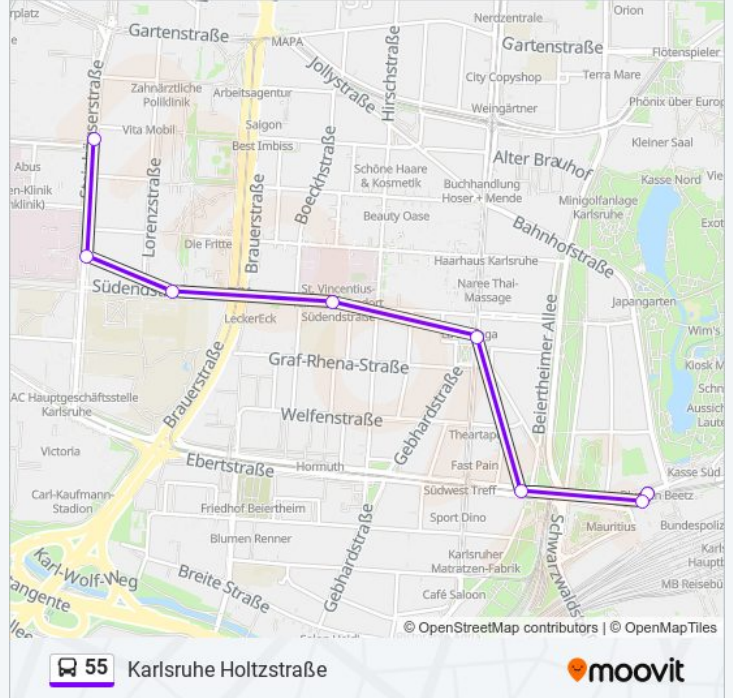

### Richtung: Karlsruhe Holtzstraße

8 Haltestellen

[LINIENPLAN ANZEIGEN](#)

- Ka Hauptbahnhof (Vorplatz)
- Ka Hauptbahnhof (Vorplatz)
- Karlsruhe Ebertstraße
- Karlsruhe Kolpingplatz
- Karlsruhe Südendschule
- Karlsruhe Zkm
- Ka St. Vincentius Krankenhaus
- Karlsruhe Holtzstraße

### Buslinie 55 Fahrpläne

Abfahrzeiten in Richtung Karlsruhe Holtzstraße

Montag	07:24 - 07:41
Dienstag	07:24 - 07:41
Mittwoch	07:24 - 07:41
Donnerstag	07:24 - 07:41
Freitag	07:24 - 07:41
Samstag	Kein Betrieb
Sonntag	Kein Betrieb

### Buslinie 55 Info

**Richtung:** Karlsruhe Holtzstraße

**Stationen:** 8

**Fahrtdauer:** 10 Min

**Linien Informationen:**

## Richtung: Karlsruhe Kühler Krug

15 Haltestellen

[LINIENPLAN ANZEIGEN](#)

- Ka Hauptbahnhof (Vorplatz)
- Karlsruhe Ebertstraße
- Karlsruhe Kolpingplatz
- Karlsruhe Südendschule
- Karlsruhe Zkm
- Ka St. Vincentius Krankenhaus
- Karlsruhe Holzstraße
- Karlsruhe Weinbrennerplatz
- Karlsruhe Hübschstraße
- Karlsruhe Kühler Krug
- Karlsruhe Griesbachstraße
- Karlsruhe Junker-Und-Ruh-Str.
- Karlsruhe Benzstraße
- Karlsruhe Liststraße
- Karlsruhe Kühler Krug