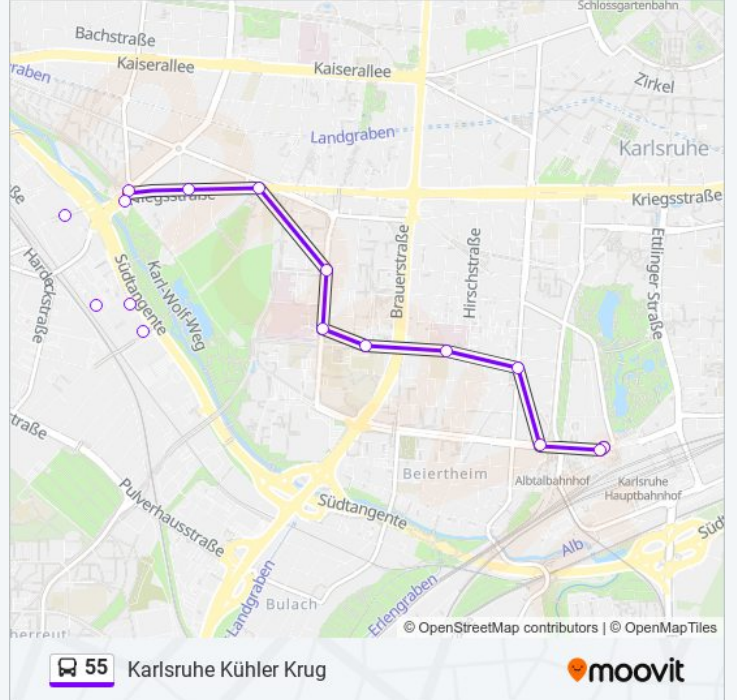

### Buslinie 55 Info

**Richtung:** Karlsruhe Holtzstraße

**Stationen:** 8

**Fahrtdauer:** 10 Min

**Linien Informationen:**

## Richtung: Karlsruhe Kühler Krug

15 Haltestellen

[LINIENPLAN ANZEIGEN](#)

- Ka Hauptbahnhof (Vorplatz)
- Karlsruhe Ebertstraße
- Karlsruhe Kolpingplatz
- Karlsruhe Südendschule
- Karlsruhe Zkm
- Ka St. Vincentius Krankenhaus
- Karlsruhe Holzstraße
- Karlsruhe Weinbrennerplatz
- Karlsruhe Hübschstraße
- Karlsruhe Kühler Krug
- Karlsruhe Griesbachstraße
- Karlsruhe Junker-Und-Ruh-Str.
- Karlsruhe Benzstraße
- Karlsruhe Liststraße
- Karlsruhe Kühler Krug

## Buslinie 55 Fahrpläne

Abfahrzeiten in Richtung Karlsruhe Kühler Krug

Montag	06:11 - 19:31
Dienstag	06:11 - 19:31
Mittwoch	06:11 - 19:31
Donnerstag	06:11 - 19:31
Freitag	06:11 - 19:31
Samstag	06:18 - 18:47
Sonntag	10:18 - 18:47

## Buslinie 55 Info

**Richtung:** Karlsruhe Kühler Krug

**Stationen:** 15

**Fahrtdauer:** 13 Min

**Linien Informationen:**

Buslinie 55 Offline Fahrpläne und Netzkarten stehen auf moovitapp.com zur Verfügung. Verwende den Moovit App, um Live Bus Abfahrten, Zugfahrpläne oder U-Bahn Fahrplanzeiten zu sehen, sowie Schritt für Schritt Wegangaben für alle öffentlichen Verkehrsmittel in Stuttgart zu erhalten.