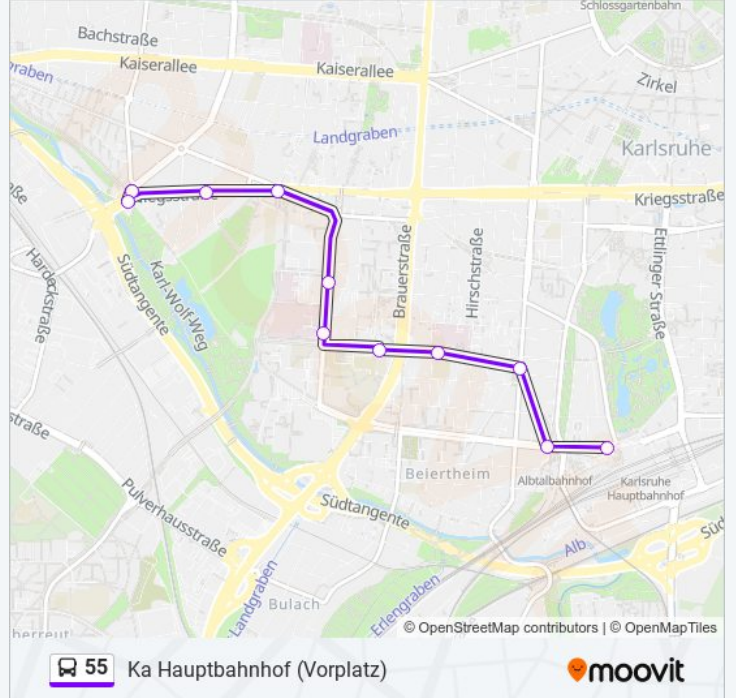

### Richtung: Ka Hauptbahnhof (Vorplatz)

11 Haltestellen

[LINIENPLAN ANZEIGEN](#)

Karlsruhe Kühler Krug  
Karlsruhe Kühler Krug  
Karlsruhe Hübschstraße  
Karlsruhe Weinbrennerplatz  
Karlsruhe Holzstraße  
Ka St. Vincentius Krankenhaus  
Karlsruhe Zkm  
Karlsruhe Südenschule  
Karlsruhe Kolpingplatz  
Karlsruhe Ebertstraße  
Ka Hauptbahnhof (Vorplatz)

### Buslinie 55 Info

**Richtung:** Ka Hauptbahnhof (Vorplatz)

**Stationen:** 11

**Fahrtdauer:** 12 Min

**Linien Informationen:**

## Richtung: Karlsruhe Hauptbahnhof (Vorplatz)

15 Haltestellen

[LINIENPLAN ANZEIGEN](#)

Karlsruhe Kühler Krug  
 Karlsruhe Griesbachstraße  
 Karlsruhe Junker-Und-Ruh-Str.  
 Karlsruhe Benzstraße  
 Karlsruhe Liststraße  
 Karlsruhe Kühler Krug  
 Karlsruhe Hübschstraße  
 Karlsruhe Weinbrennerplatz  
 Karlsruhe Holtzstraße  
 Ka St. Vincentius Krankenhaus  
 Karlsruhe Zkm  
 Karlsruhe Südendschule  
 Karlsruhe Kolpingplatz  
 Karlsruhe Ebertstraße  
 Karlsruhe Hauptbahnhof (Vorplatz)

## Buslinie 55 Info

**Richtung:** Karlsruhe Hauptbahnhof (Vorplatz)

**Stationen:** 15

**Fahrdauer:** 14 Min

**Linien Informationen:**