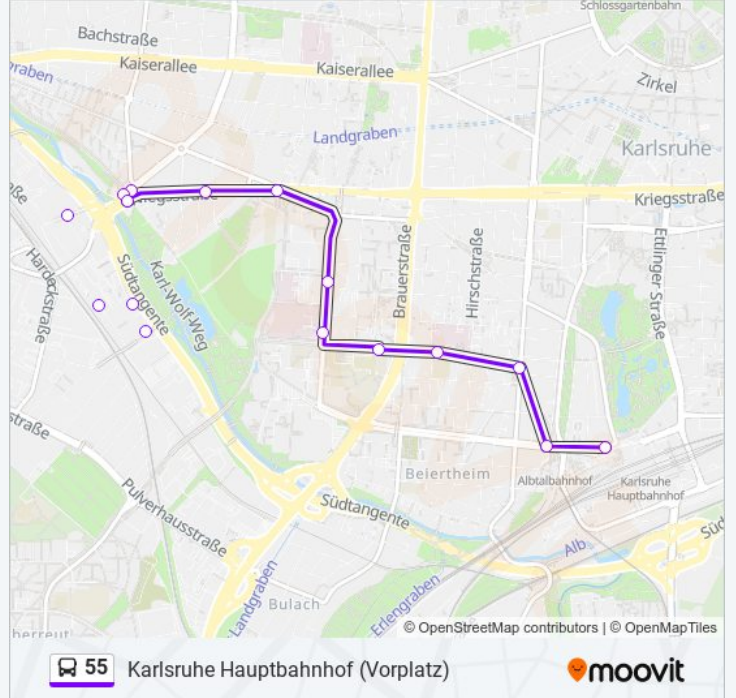

### Buslinie 55 Info

**Richtung:** Ka Hauptbahnhof (Vorplatz)

**Stationen:** 11

**Fahrtdauer:** 12 Min

**Linien Informationen:**

## Richtung: Karlsruhe Hauptbahnhof (Vorplatz)

15 Haltestellen

[LINIENPLAN ANZEIGEN](#)

Karlsruhe Kühler Krug  
 Karlsruhe Griesbachstraße  
 Karlsruhe Junker-Und-Ruh-Str.  
 Karlsruhe Benzstraße  
 Karlsruhe Liststraße  
 Karlsruhe Kühler Krug  
 Karlsruhe Hübschstraße  
 Karlsruhe Weinbrennerplatz  
 Karlsruhe Holtzstraße  
 Ka St. Vincentius Krankenhaus  
 Karlsruhe Zkm  
 Karlsruhe Südendschule  
 Karlsruhe Kolpingplatz  
 Karlsruhe Ebertstraße  
 Karlsruhe Hauptbahnhof (Vorplatz)

## Buslinie 55 Info

**Richtung:** Karlsruhe Hauptbahnhof (Vorplatz)

**Stationen:** 15

**Fahrdauer:** 14 Min

**Linien Informationen:**

### Richtung: Karlsruhe Holtzstraße

8 Haltestellen

[LINIENPLAN ANZEIGEN](#)

- Ka Hauptbahnhof (Vorplatz)
- Ka Hauptbahnhof (Vorplatz)
- Karlsruhe Ebertstraße
- Karlsruhe Kolpingplatz
- Karlsruhe Südendschule
- Karlsruhe Zkm
- Ka St. Vincentius Krankenhaus
- Karlsruhe Holtzstraße