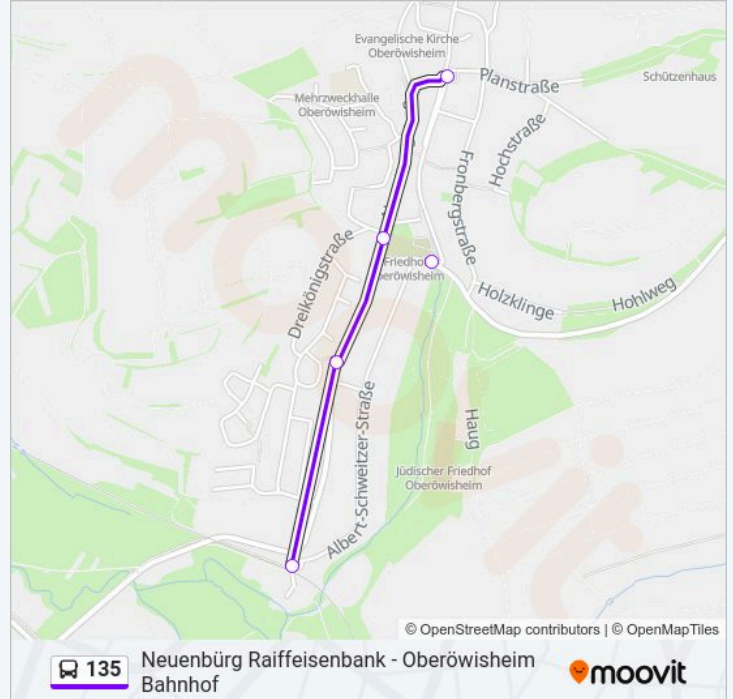

 135

Neuenbürg Raiffeisenbank - Oberöwisheim Bahnhof

[Hol Dir Die App](#)

Die Buslinie 135 (Neuenbürg Raiffeisenbank - Oberöwisheim Bahnhof) hat 3 Routen

(1) Neuenbürg Raiffeisenbank: 06:20 - 23:30(2) Oberöwisheim Bahnhof: 05:43 - 22:38(3) Oberöwisheim Feuerwehrhaus: 06:54 - 13:34

Buslinie 135 Info**Richtung:** Neuenbürg Raiffeisenbank**Stationen:** 5**Fahrtdauer:** 8 Min**Linien Informationen:**

Richtung: Oberöwisheim Bahnhof

5 Haltestellen

[LINIENPLAN ANZEIGEN](#)

Neuenbürg Raiffeisenbank

Oberöwisheim Feuerwehrhaus

Oberöwisheim Friedhof

Oberöwisheim Neuenwegstr.

Oberöwisheim Bahnhof

Buslinie 135 Fahrpläne

Abfahrzeiten in Richtung Oberöwisheim Bahnhof

Montag	05:43 - 22:38
Dienstag	05:43 - 22:38
Mittwoch	05:43 - 22:38
Donnerstag	05:43 - 22:38
Freitag	05:43 - 22:38
Samstag	Kein Betrieb
Sonntag	Kein Betrieb

Buslinie 135 Info

Richtung: Oberöwisheim Bahnhof

Stationen: 5

Fahrtdauer: 10 Min

Linien Informationen:

Richtung: Oberöwisheim Feuerwehrhaus

4 Haltestellen

[LINIENPLAN ANZEIGEN](#)