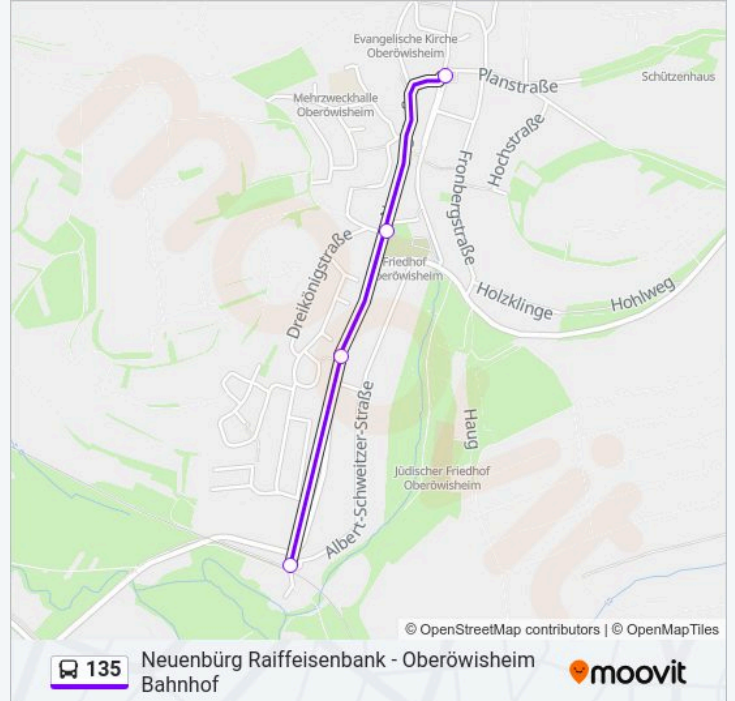

 135

Neuenbürg Raiffeisenbank - Oberöwisheim Bahnhof

[Hol Dir Die App](#)

Die Buslinie 135 (Neuenbürg Raiffeisenbank - Oberöwisheim Bahnhof) hat 3 Routen

(1) Neuenbürg Raiffeisenbank: 06:20 - 23:30(2) Oberöwisheim Bahnhof: 05:43 - 22:38(3) Oberöwisheim Feuerwehrhaus: 06:54 - 13:34

Buslinie 135 Info

Richtung: Oberöwisheim Bahnhof

Stationen: 5

Fahrtdauer: 10 Min

Linien Informationen:

Richtung: Oberöwisheim Feuerwehrhaus

4 Haltestellen

[LINIENPLAN ANZEIGEN](#)

Oberöwisheim Bahnhof

Oberöwisheim Neuenwegstr.

Oberöwisheim Friedhof

Oberöwisheim Feuerwehrhaus

Buslinie 135 Fahrpläne

Abfahrzeiten in Richtung Oberöwisheim
Feuerwehrhaus

Montag	06:54 - 13:34
Dienstag	06:54 - 13:34
Mittwoch	06:54 - 13:34
Donnerstag	06:54 - 13:34
Freitag	06:54 - 13:34
Samstag	Kein Betrieb
Sonntag	Kein Betrieb

Buslinie 135 Info

Richtung: Oberöwisheim Feuerwehrhaus

Stationen: 4

Fahrtdauer: 3 Min

Linien Informationen:

Buslinie 135 Offline Fahrpläne und Netzkarten stehen auf moovitapp.com zur Verfügung. Verwende den Moovit App, um Live Bus Abfahrten, Zugfahrpläne oder U-Bahn Fahrplanzeiten zu sehen, sowie Schritt für Schritt Wegangaben für alle öffentlichen Verkehrsmittel in Stuttgart zu erhalten.