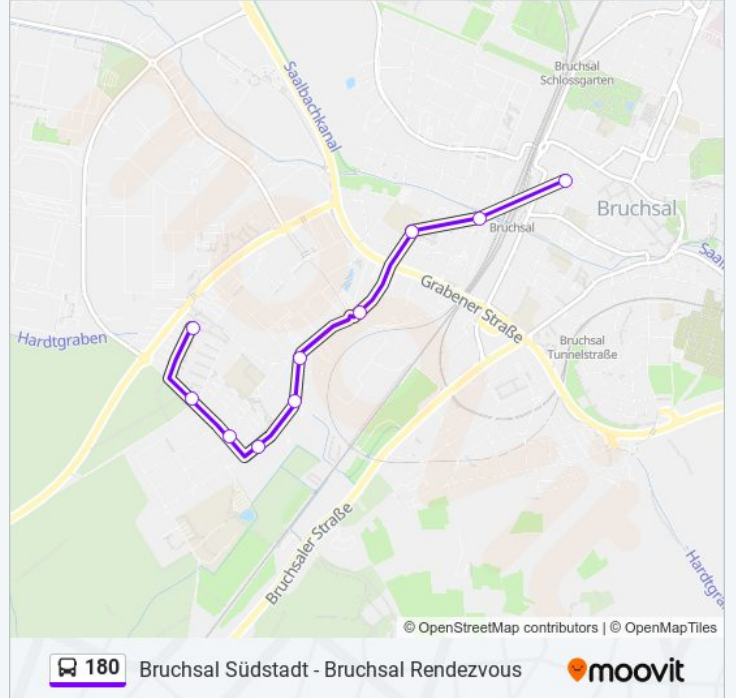

Buslinie 180 Offline Fahrpläne und Netzkarten stehen auf moovitapp.com zur Verfügung. Verwende den [Moovit App](#), um Live Bus Abfahrten, Zugfahrpläne oder U-Bahn Fahrplanzeiten zu sehen, sowie Schritt für Schritt Wegangaben für alle öffentlichen Verkehrsmittel in Stuttgart zu erhalten.

[Über Moovit](#) • [MaaS Lösungen](#) • [Unterstützte Länder](#) • [Mooviter Community](#)

© 2024 Moovit - Alle Rechte vorbehalten

Siehe Live Ankunftszeiten