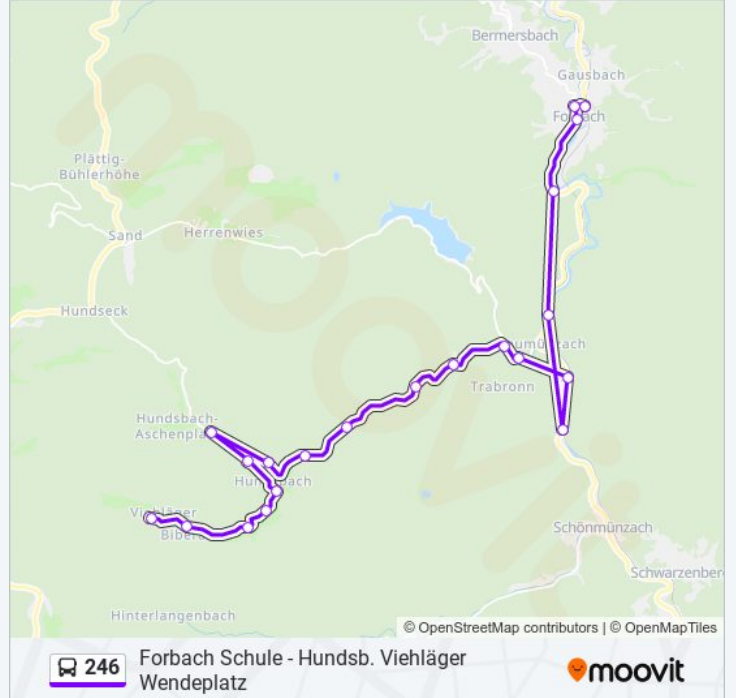

Die Buslinie 246 (Forbach Schule - Hundsb. Viehläger Wendeplatz) hat 3 Routen

(1) Forbach (schwarz) bahnhof: 06:25 - 16:58(2) Forbach Schule: 06:45(3) Hundsb. viehläger Wendeplatz: 08:30 - 18:30

Verwende Moovit, um die nächste Station der Buslinie 246 zu finden und um zu erfahren wann die nächste Buslinie 246 kommt.

Stationen: 19

Fahrtdauer: 31 Min

Linien Informationen:

Richtung: Hundsb. Viehläger Wendeplatz

21 Haltestellen

[LINIENPLAN ANZEIGEN](#)

- Forbach Schule
- Forbach (Schwarzw) Bahnhof
- Forbach Rathaus
- Forbach Holdereck
- Raumünzach Bahnhof
- Kirschbaumwasen
- Kirschbaumwasen Kaltenbach
- Raumünzach Siedlung
- Raumünzach Wasserfall
- Erbersbronn
- Schindelbronn
- Pandurenbronn
- Hochries
- Hundsbach am Skihang
- Hundsbach Aschenplatz
- Hundsbach Brücke
- Hundsbach Kirche
- Hundsbach Kapellenstraße 34

Buslinie 246 Fahrpläne

Abfahrzeiten in Richtung Hundsb. viehläger Wendeplatz

Montag	08:30 - 18:30
Dienstag	08:30 - 18:30
Mittwoch	08:30 - 18:30
Donnerstag	08:30 - 18:30
Freitag	08:30 - 18:30
Samstag	10:30 - 18:30
Sonntag	10:30 - 18:30

Buslinie 246 Info

Richtung: Hundsb. Viehläger Wendeplatz

Stationen: 21

Fahrdauer: 28 Min

Linien Informationen:

Hundsbach Biberach

Hunds. Viehläger Abz. Biberk.

Hunds. Viehläger Wendeplatz