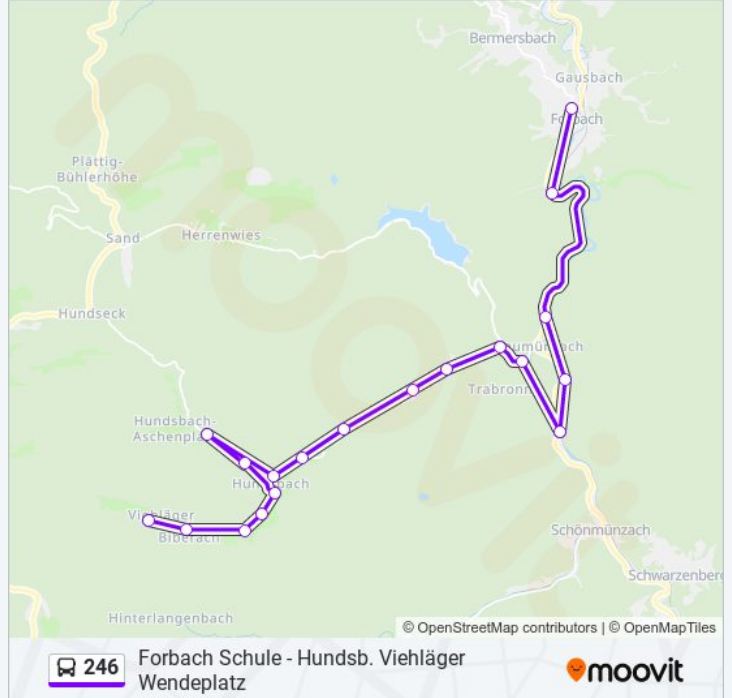

Die Buslinie 246 (Forbach Schule - Hundsb. Viehläger Wendeplatz) hat 3 Routen

(1) Forbach (schwarz) bahnhof: 06:25 - 16:58(2) Forbach Schule: 06:45(3) Hundsb. viehläger Wendeplatz: 08:30 - 18:30

Verwende Moovit, um die nächste Station der Buslinie 246 zu finden und um zu erfahren wann die nächste Buslinie 246 kommt.

Stationen: 19

Fahrtdauer: 31 Min

Linien Informationen:

Richtung: Hundsb. Viehläger Wendeplatz

21 Haltestellen

[LINIENPLAN ANZEIGEN](#)

- Forbach Schule
- Forbach (Schwarzw) Bahnhof
- Forbach Rathaus
- Forbach Holdereck
- Raumünzach Bahnhof
- Kirschbaumwasen
- Kirschbaumwasen Kaltenbach
- Raumünzach Siedlung
- Raumünzach Wasserfall
- Erbersbronn
- Schindelbronn
- Pandurenbronn
- Hochries
- Hundsbach am Skihang
- Hundsbach Aschenplatz
- Hundsbach Brücke
- Hundsbach Kirche
- Hundsbach Kapellenstraße 34

Buslinie 246 Fahrpläne

Abfahrzeiten in Richtung Hundsb. viehläger Wendeplatz

Montag	08:30 - 18:30
Dienstag	08:30 - 18:30
Mittwoch	08:30 - 18:30
Donnerstag	08:30 - 18:30
Freitag	08:30 - 18:30
Samstag	10:30 - 18:30
Sonntag	10:30 - 18:30

Buslinie 246 Info

Richtung: Hundsb. Viehläger Wendeplatz

Stationen: 21

Fahrdauer: 28 Min

Linien Informationen:

Hundsbach Biberach

Hunds. Viehläger Abz. Biberk.

Hunds. Viehläger Wendeplatz