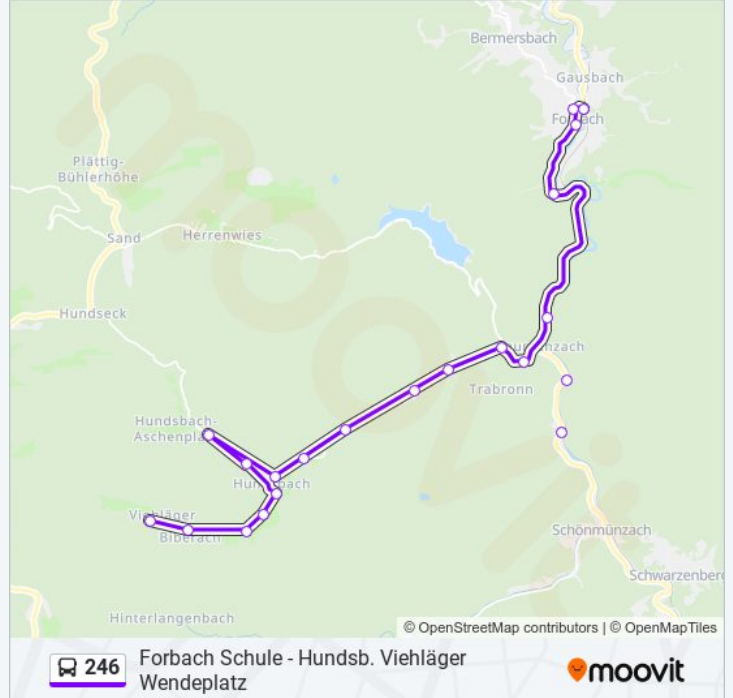

Die Buslinie 246 (Forbach Schule - Hundsb. Viehläger Wendeplatz) hat 3 Routen

(1) Forbach (schwarz) bahnhof: 06:25 - 16:58(2) Forbach Schule: 06:45(3) Hundsb. viehläger Wendeplatz: 08:30 - 18:30

Verwende Moovit, um die nächste Station der Buslinie 246 zu finden und um zu erfahren wann die nächste Buslinie 246 kommt.

Richtung: Forbach (Schwarz) Bahnhof

20 Haltestellen

[LINIENPLAN ANZEIGEN](#)

Hundsb. Viehläger Wendeplatz
Hundsb. Viehläger Abz. Biberk.
Hundsbach Biberach
Hundsbach Kapellenstraße 34
Hundsbach Kirche
Hundsbach Brücke
Hundsbach Aschenplatz
Hundsbach am Skihang
Hochries
Pandurenbronn
Schindelbronn
Erbersbronn
Raumünzach Wasserfall
Raumünzach Siedlung
Kirschbaumwasen
Kirschbaumwasen Kaltenbach
Raumünzach Bahnhof
Forbach Holdereck
Forbach Schule
Forbach (Schwarz) Bahnhof

Buslinie 246 Info

Richtung: Forbach (Schwarz) Bahnhof

Stationen: 20

Fahrtdauer: 31 Min

Linien Informationen:

Richtung: Forbach Schule

19 Haltestellen

[LINIENPLAN ANZEIGEN](#)

Buslinie 246 Fahrpläne

Abfahrzeiten in Richtung Hundsb. viehläger Wendeplatz

Montag	08:30 - 18:30
Dienstag	08:30 - 18:30
Mittwoch	08:30 - 18:30
Donnerstag	08:30 - 18:30
Freitag	08:30 - 18:30
Samstag	10:30 - 18:30
Sonntag	10:30 - 18:30