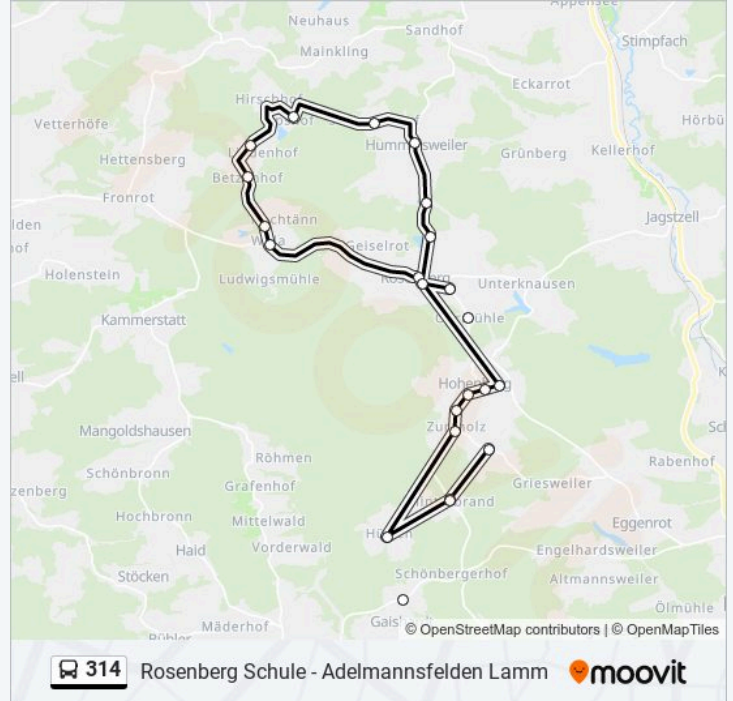

## Buslinie 314 Info

**Richtung:** Rosenberg Kappellenäcker

**Stationen:** 25

**Fahrtdauer:** 44 Min

**Linien Informationen:**

Ipshof Ort

Rosenberg-Schimmelhof

Rosenberg-Hummelsweiler

### Richtung: Rosenberg Schule

16 Haltestellen

[LINIENPLAN ANZEIGEN](#)

Rosenberg Schule

Rosenberg-Unterknäusen

Rosenberg-Holzmühle

Rosenb-Hohenberg Gartenwiesen

Rosenb-Hohenberg Kreuz