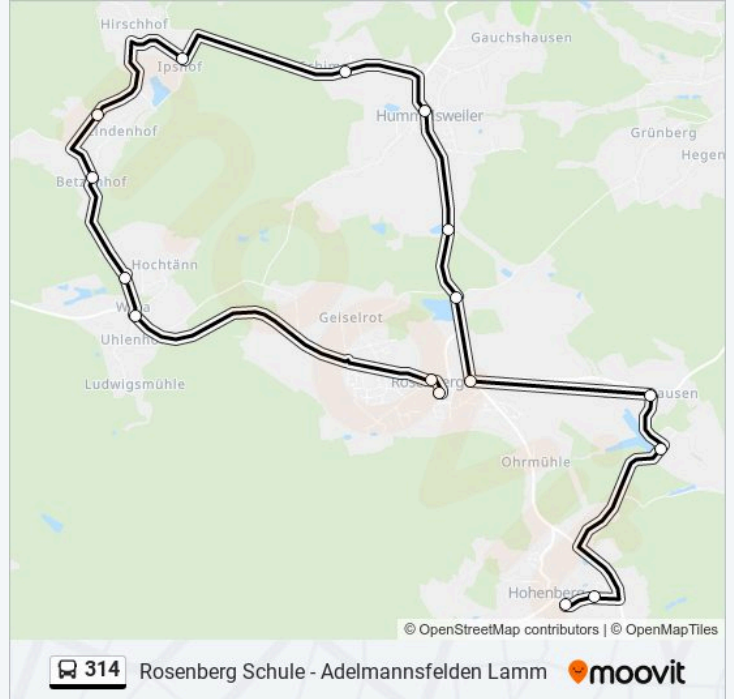

### Richtung: Rosenb-Hohenberg Kreuz

16 Haltestellen

[LINIENPLAN ANZEIGEN](#)

- Rosenberg Schule
- Rosenberg Sieger-Köder-Zentrum
- Rosenberg-Willa Abzwg
- Rosenberg-Zollhof
- Rosenberg-Betzenhof
- Rosenberg-Lindenhof
- Ipshof Ort
- Rosenberg-Schimmelhof
- Rosenberg-Hummelsweiler
- Rosenberg-Spitzensägmühle
- Rosenberg-Herlingshof Abzwg
- Rosenberg Adler
- Rosenberg-Unterknäusen
- Rosenberg-Holzmühle
- Rosenb-Hohenberg Gartenwiesen
- Rosenb-Hohenberg Kreuz

### Buslinie 314 Fahrpläne

Abfahrzeiten in Richtung Rosenb-Hohenberg Kreuz

Montag	15:35
Dienstag	15:35
Mittwoch	Kein Betrieb
Donnerstag	15:35
Freitag	Kein Betrieb
Samstag	Kein Betrieb
Sonntag	Kein Betrieb

### Buslinie 314 Info

**Richtung:** Rosenb-Hohenberg Kreuz

**Stationen:** 16

**Fahrdauer:** 28 Min

**Linien Informationen:**

## Richtung: Rosenberg Kappellenäcker

25 Haltestellen

[LINIENPLAN ANZEIGEN](#)

- Adelmansfelden Hauptstraße
- Adelmansfelden Lamm
- Neuler-Gaishardt Abzwg
- Rosenberg-Hütten
- Rosenberg-Hinterbrand
- Rosenberg-Matzengehren
- Rosenberg-Zumholz
- Rosenberg-Tannenbühl Abzwg
- Rosenb-Hohenberg Aussiedlerhof
- Rosenb-Hohenberg Kreuz
- Rosenb-Hohenberg Gartenwiesen
- Rosenberg-Ohrmühle
- Rosenberg Schule
- Rosenberg Sieger-Köder-Zentrum
- Rosenberg-Willa Abzwg
- Rosenberg-Zollhof
- Rosenberg-Betzenhof
- Rosenberg-Lindenhof