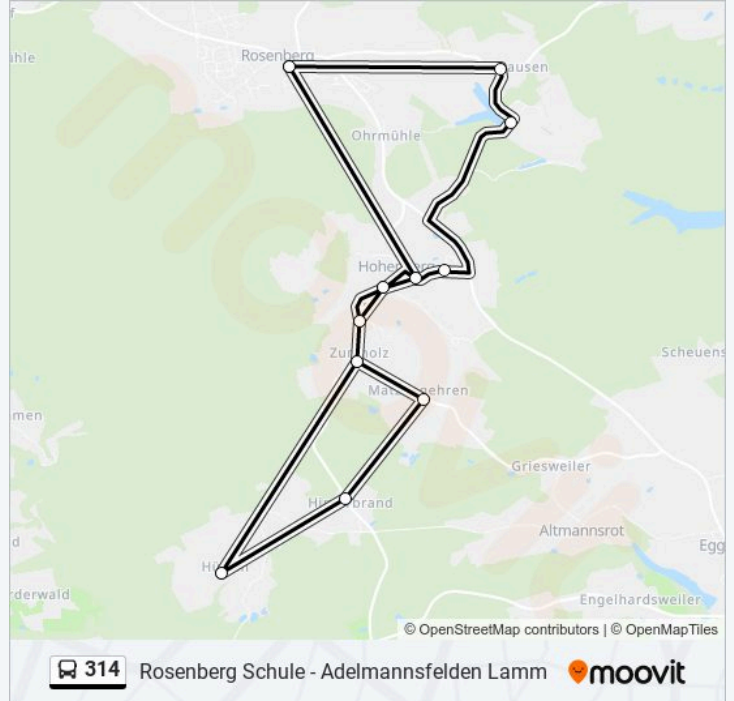

Rosenb-Hohenberg Aussiedlerhof

Rosenb-Hohenberg Kreuz

Rosenberg Schule

### Buslinie 314 Fahrpläne

Abfahrzeiten in Richtung Rosenberg Schule

Montag	11:25
Dienstag	11:25
Mittwoch	11:25
Donnerstag	11:25
Freitag	11:25
Samstag	Kein Betrieb
Sonntag	Kein Betrieb

### Buslinie 314 Info

**Richtung:** Rosenberg Schule

**Stationen:** 16

**Fahrtdauer:** 25 Min

**Linien Informationen:**

## Richtung: Rosenberg-Hütten

23 Haltestellen

[LINIENPLAN ANZEIGEN](#)

- Rosenberg Schule
- Rosenberg Sieger-Köder-Zentrum
- Rosenberg-Willa Abzwg
- Rosenberg-Zollhof
- Rosenberg-Betzenhof
- Rosenberg-Lindenhof
- Ipshof Ort
- Rosenberg-Schimmelhof
- Rosenberg-Hummelsweiler
- Rosenberg-Spitzensägmühle
- Rosenberg-Herlingshof Abzwg
- Rosenberg Schule
- Rosenberg Adler
- Rosenberg-Unterknäusen
- Rosenberg-Holzmühle
- Rosenb-Hohenberg Gartenwiesen
- Rosenb-Hohenberg Kreuz
- Rosenb-Hohenberg Aussiedlerhof