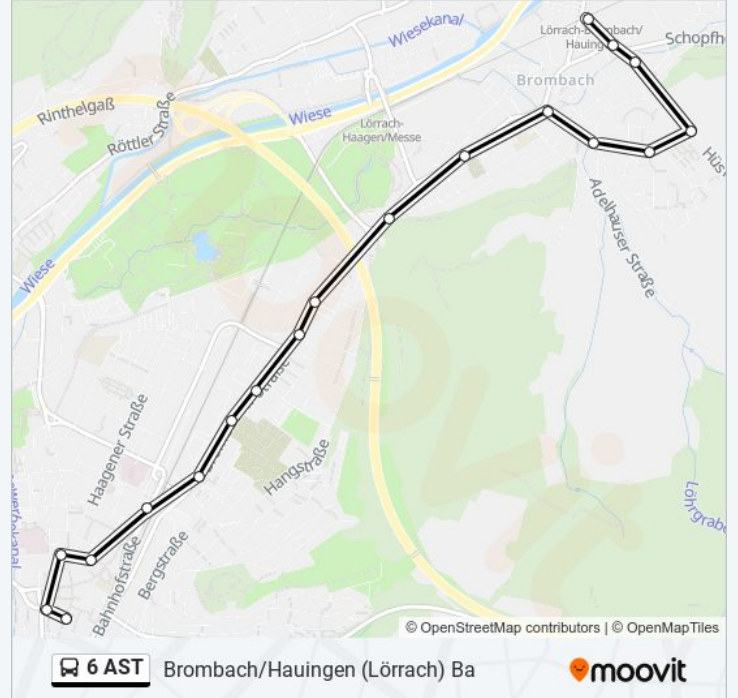

Lörrach Rebmansweg

Lörrach Homburg Siedlung

Lörrach Robert Bosch Straße

Brombach Schöpflin-Siedlung

Brombach Friedhof

Brombach Römerstraße

Brombach Hüsinger Straße

Brombach Bühl

Buslinie 6 AST Info

Richtung: Brombach/Hauingen (Lörrach) Ba

Stationen: 25

Fahrtdauer: 18 Min

Linien Informationen:

Brombach Schützenhaus

Brombach Großmannstraße

Brombach Schöpflin

Brombach/Hauingen (Lörrach) Ba Bstg 1

Richtung: Lörrach Busbahnhof

15 Haltestellen

[LINIENPLAN ANZEIGEN](#)

Brombach/Hauingen (Lörrach) Ba Bstg 1

Brombach Schöpflin

Brombach Großmannstraße

Brombach Schützenhaus

Brombach Bühl

Brombach Hüisinger Straße

Brombach Römerstraße

Brombach Friedhof

Brombach Schöpflin-Siedlung

Lörrach Robert Bosch Straße

Lörrach Homburg Siedlung

Lörrach Rebmansweg