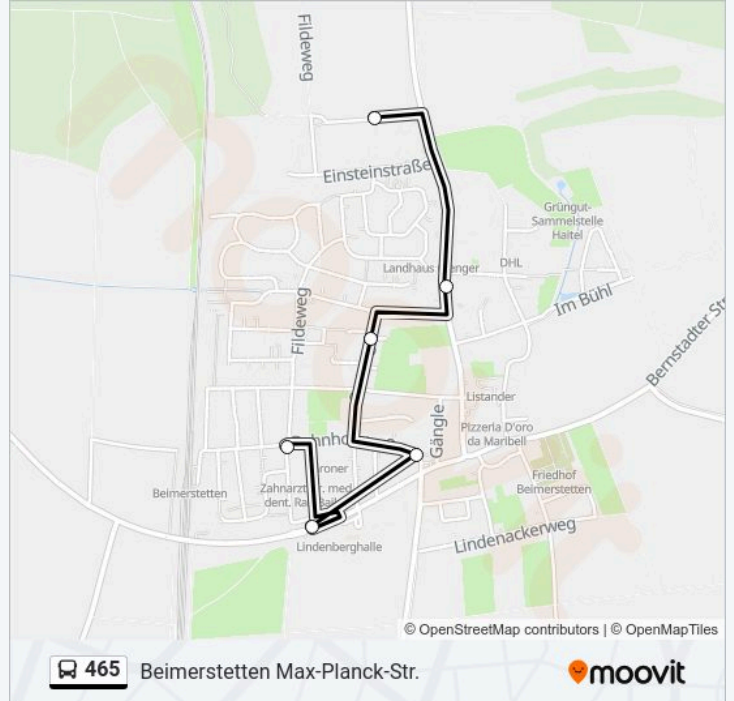

**Stationen:** 7

**Fahrtdauer:** 11 Min

**Linien Informationen:**

**Richtung: Beimerstetten Max-Planck-Str.**

6 Haltestellen

[LINIENPLAN ANZEIGEN](#)

Beimerstetten Bahnhof (Ersatz)

Beimerstetten Schule

Beimerstetten Bahnhofstraße

Beimerstetten Seeweg

Beimerst. Breit. Str./Pflegeh.

Beimerstetten Max-Planck-Str.

**linie 465 Fahrpläne**

Abfahrzeiten in Richtung Beimerstetten Max-Planck-Str.

Sonntag	07:48 - 21:56
Montag	08:54 - 21:56
Dienstag	08:54 - 21:56
Mittwoch	08:54 - 21:56
Donnerstag	08:54 - 21:56
Freitag	08:54 - 21:56
Samstag	07:48 - 21:56

**linie 465 Info**

**Richtung:** Beimerstetten Max-Planck-Str.

**Stationen:** 6

**Fahrtdauer:** 5 Min

**Linien Informationen:**

### Richtung: Dornstadt Mittelbühl

8 Haltestellen

[LINIENPLAN ANZEIGEN](#)

- Beimerstetten Bahnhof (Ersatz)
- Beimerstetten Schule
- Beimerstetten Bahnhofstraße
- Beimerstetten Seeweg
- Beimerst. Breit. Str./Pflegeh.
- Beimerstetten Max-Planck-Str.
- Dornstadt Lange Straße
- Dornstadt Mittelbühl