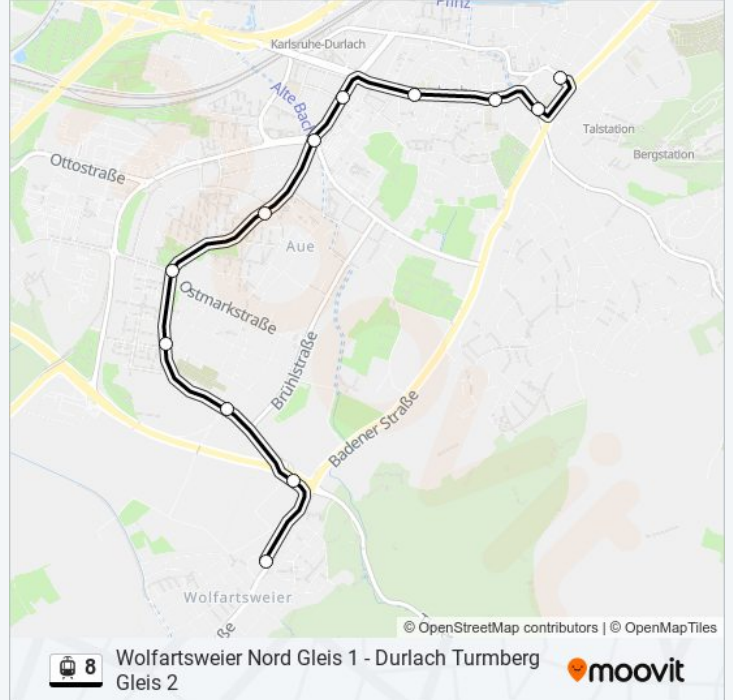

Straßenbahnlinie 8 Info

Richtung: Durlach Turmberg

Stationen: 11

Fahrtdauer: 12 Min

Linien Informationen:

Richtung: Wolfartsweier Nord

12 Haltestellen

[LINIENPLAN ANZEIGEN](#)

Durlach Turmberg

Durlach Karl-Weysser-Straße Gleis 1

Durlach Schlossplatz

Durlach Friedrichschule Gleis 1

Durlach Gritznerstraße Gleis 2

Durlach Killisfeldstraße

Durlach Ellmendinger Straße

Durlach Ostmarkstraße

Durlach Schlesier Straße West

Durlach Steiermärker Straße Gleis 2

Durlach Zündhüte

Wolfartsweier Nord Gleis 1

Straßenbahnlinie 8 Fahrpläne

Abfahrzeiten in Richtung Wolfartsweier Nord

Montag	13:10
Dienstag	13:10
Mittwoch	13:10
Donnerstag	13:10
Freitag	13:10
Samstag	Kein Betrieb
Sonntag	Kein Betrieb

Straßenbahnlinie 8 Info

Richtung: Wolfartsweier Nord

Stationen: 12

Fahrtdauer: 14 Min

Linien Informationen:

Straßenbahnlinie 8 Offline Fahrpläne und Netzkarten stehen auf moovitapp.com zur Verfügung. Verwende den Moovit App, um Live Bus Abfahrten, Zugfahrpläne oder U-Bahn Fahrplanzeiten zu sehen, sowie Schritt für Schritt Wegangaben für alle öffentlichen Verkehrsmittel in Stuttgart zu erhalten.