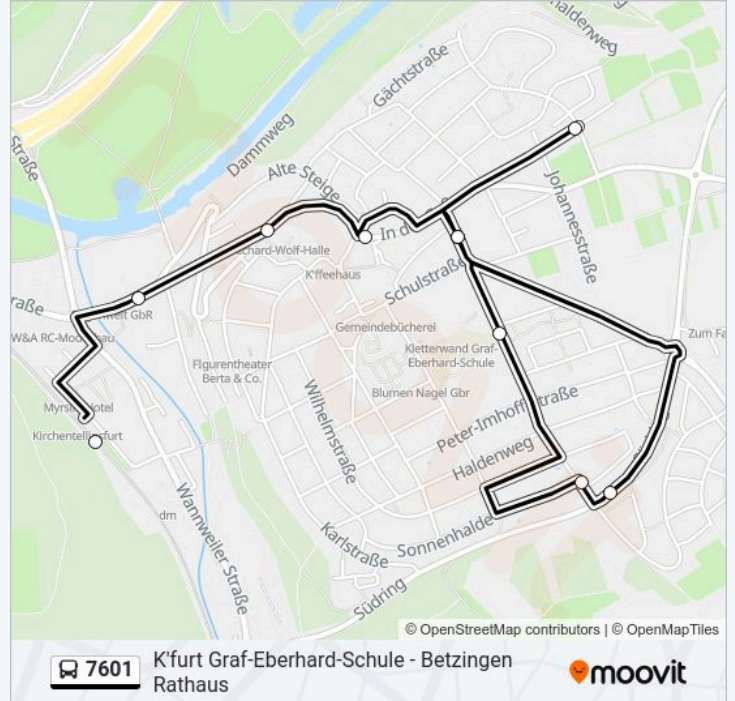

Richtung: K'Furt Altenburger Str.

Stationen: 9

Fahrtdauer: 14 Min

Linien Informationen:

Richtung: K'furt Altenburger Str.

10 Haltestellen

[LINIENPLAN ANZEIGEN](#)

- K'furt Bahnhof
- K'furt Einhornstr.
- K'furt Richard-Wolf-Halle
- Kirchentellinsfurt Ortsmitte
- K'furt Reutlinger Straße
- K'furt Graf-Eberhard-Schule
- K'furt Billinger Allee
- K'furt Südring Berg
- K'furt Reutlinger Straße
- K'furt Altenburger Str. Bstg N

Buslinie 7601 Fahrpläne

Abfahrzeiten in Richtung K'furt Altenburger Str.

Sonntag	Kein Betrieb
Montag	13:55
Dienstag	13:55
Mittwoch	13:55
Donnerstag	13:55
Freitag	13:55
Samstag	Kein Betrieb

Buslinie 7601 Info

Richtung: K'furt Altenburger Str.

Stationen: 10

Fahrtdauer: 12 Min

Linien Informationen:

Richtung: K'furt Bahnhof

14 Haltestellen

[LINIENPLAN ANZEIGEN](#)

- Betzingen Rathaus
- Betzingen Wannweiler Str.
- Wannweil Albblick
- Wannweil Richard-Burkhardt-Str
- Wannweil Schulstr.
- Wannweil Rathaus
- K'furt Südring Tal
- K'furt Südring Berg
- K'furt Reutlinger Straße
- K'furt Altenburger Str. Bstg N
- Kirchentellinsfurt Ortsmitte
- K'furt Alte Schule
- K'furt Einhornstr.
- K'furt Bahnhof

Stationen: 9

Fahrtdauer: 14 Min

Linien Informationen:

Richtung: K'Furt Reutlinger Straße

3 Haltestellen

[LINIENPLAN ANZEIGEN](#)

K'Furt Einhornstr.

K'Furt Richard-Wolf-Halle