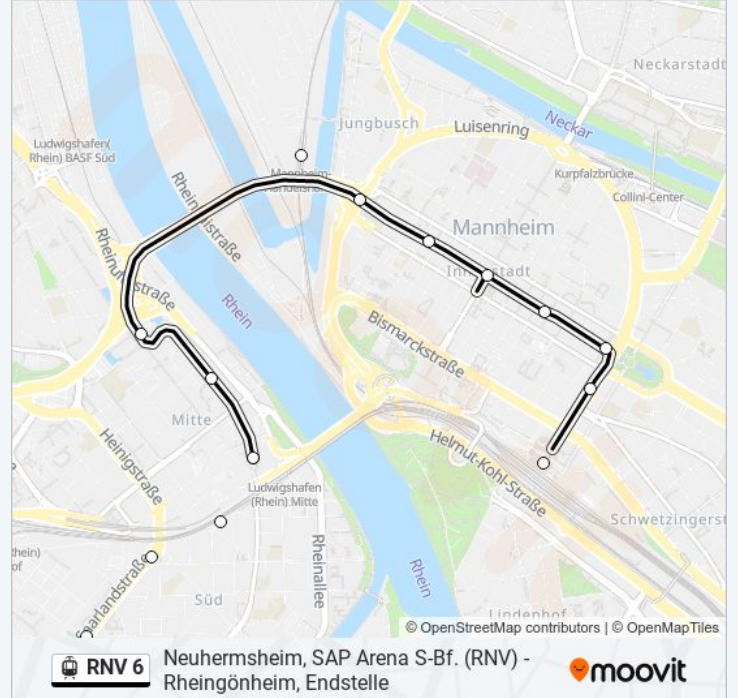

Straßenbahnlinie RNV 6 Info

Richtung: Mannheim, Hauptbahnhof

Stationen: 12

Fahrtdauer: 14 Min

Linien Informationen:

Richtung: Mannheim, Hauptbahnhof

20 Haltestellen

[LINIENPLAN ANZEIGEN](#)

Straßenbahnlinie RNV 6 Info

Richtung: Mannheim, Hauptbahnhof

Stationen: 20

Fahrtdauer: 13 Min

Linien Informationen:

Mannheim, Kunsthalle

Mannheim, Hauptbahnhof

Richtung: Mannheim, Luisenp./Techno.(Buga 23)

28 Haltestellen

[LINIENPLAN ANZEIGEN](#)

- Rheingönheim, Endstelle
- Rheingönheim, Brückweg
- Rheingönheim, Friedensstraße
- Mundenheim, Giuliani
- Mundenheim, Hoheneckenstraße
- Mundenheim, Schillerschule
- Mundenheim, am Schwanen
- Mundenheim, Nord
- Mundenheim, Stifterstraße
- Ludwigshafen, Südwest-Stadion
- Ludwigshafen, Wittelsbachplatz
- Ludwigshafen, Schützenstraße
- Ludwigshafen, Berliner Platz
- Ludwigshafen, Ludwigstraße
- Ludwigshafen, Rathaus Bstg G2
- Ma-Handelshafen
- Mannheim, Rheinstraße
- Mannheim, Rathaus/Rem

Straßenbahnlinie RNV 6 Info

Richtung: Mannheim, Luisenp./Techno.(Buga 23)

Stationen: 28

Fahrdauer: 38 Min

Linien Informationen:

Mannheim, Paradeplatz

Mannheim, Schloss

Mannheim, Universität