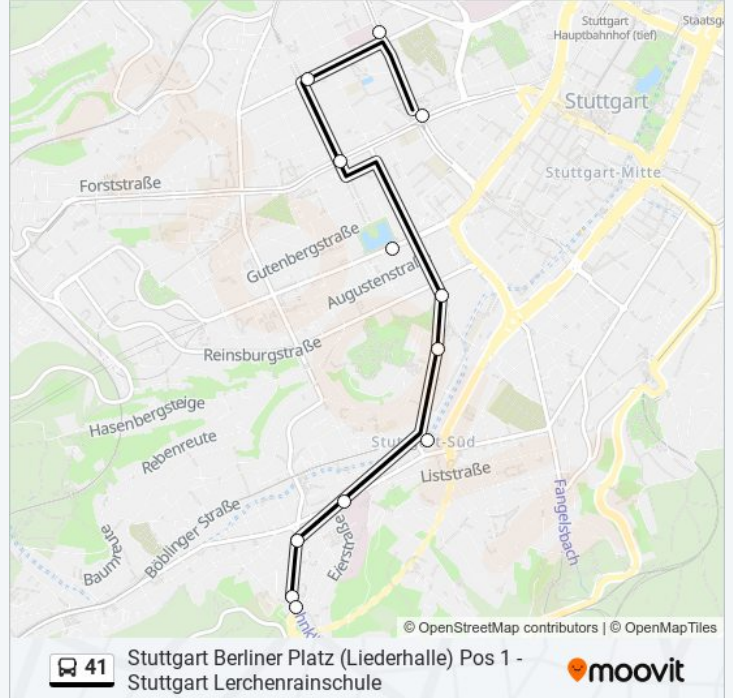

Stuttgart Berliner Platz (Liederhalle) Pos 1 - Stuttgart Lerchenrainschule

Hol Dir Die App

Die linie 41 (Stuttgart Berliner Platz (Liederhalle) Pos 1 - Stuttgart Lerchenrainschule) hat 2 Routen
(1) Stuttgart Berliner Platz (liederhalle): 05:19 - 21:18(2) Stuttgart Lerchenrainschule: 05:34 - 21:00
Verwende Moovit, um die nächste Station der linie 41 zu finden und um zu erfahren wann die nächste linie 41 kommt.

Richtung: Stuttgart Berliner Platz (Liederhalle)

12 Haltestellen

[LINIENPLAN ANZEIGEN](#)

Stuttgart Lerchenrainschule
Stuttgart Eiernest
Stuttgart Dornhaldenstraße
Stuttgart Marienhospital
Stuttgart Marienplatz
Stuttgart Mörikestraße
Stuttgart Marien-/Silberburgstraße
Stuttgart Feuersee
Stuttgart Schloss-/Johannesstraße
Stuttgart Rosenberg-/Johannesstraße
Stuttgart Rosenberg-/Seidenstraße
Stuttgart Berliner Platz (Liederhalle)

linie 41 Info

Richtung: Stuttgart Berliner Platz (Liederhalle)

Stationen: 12

Fahrtdauer: 15 Min

Linien Informationen:

Richtung: Stuttgart Lerchenrainschule

9 Haltestellen

[LINIENPLAN ANZEIGEN](#)

- Stuttgart Berliner Platz (Liederhalle)
- Stuttgart Schloss-/Johannesstraße
- Stuttgart Feuersee
- Stuttgart Marien-/Silberburgstraße
- Stuttgart Mörikestraße
- Stuttgart Marienplatz
- Stuttgart Marienhospital
- Stuttgart Dornhaldenstraße
- Stuttgart Lerchenrainschule