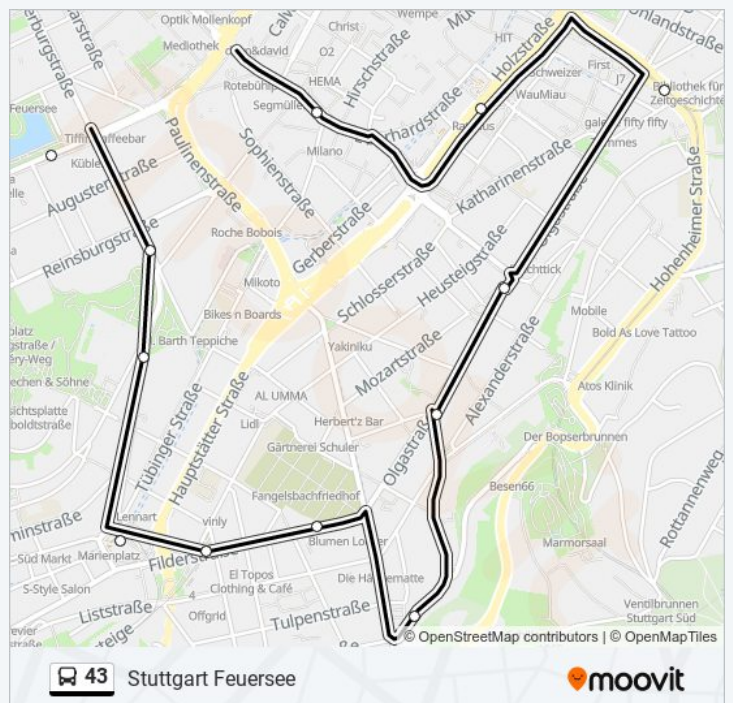

Stuttgart Feuersee

Hol Dir Die App

Die linie 43 (Stuttgart Feuersee) hat 2 Routen

(1) Stuttgart Feuersee: 05:03 - 23:50 (2) Stuttgart Pragsattel: 00:05 - 23:35

Verwende Moovit, um die nächste Station der linie 43 zu finden und um zu erfahren wann die nächste linie 43 kommt.

Richtung: Stuttgart Feuersee

28 Haltestellen

[LINIENPLAN ANZEIGEN](#)

- Stuttgart Pragsattel
- Stuttgart Höhenfreibad
- Stuttgart Oskar-Schlemmer-Straße
- Stuttgart Killesberg
- Stuttgart Feuerbacher Weg
- Stuttgart am Bismarckturm
- Stuttgart Doggenburg
- Stuttgart Viktor-Köchl-Weg
- Stuttgart Schottstraße
- Stuttgart Ehrenhalde
- Stuttgart Dillmannstraße
- Stuttgart Hölderlinstraße
- Stuttgart Linden-Museum
- Stuttgart Berliner Platz (Hohe Straße)
- Stuttgart Stadtmitte
- Stuttgart Wilhelmsbau
- Stuttgart Rathaus
- Stuttgart Charlottenplatz
- Stuttgart Olgaeck
- Stuttgart Wilhelm-/Olgastraße
- Stuttgart Falbenhennenstraße
- Stuttgart Zellerstraße

linie 43 Info

Richtung: Stuttgart Feuersee

Stationen: 28

Fahrtdauer: 41 Min

Linien Informationen:

Stuttgart Markuskirche

Stuttgart Lehenstraße

Stuttgart Marienplatz

Stuttgart Mörikestraße

Stuttgart Marien-/Silberburgstraße

Stuttgart Feuersee

Richtung: Stuttgart Pragsattel

29 Haltestellen

[LINIENPLAN ANZEIGEN](#)

Stuttgart Feuersee

Stuttgart Marien-/Silberburgstraße