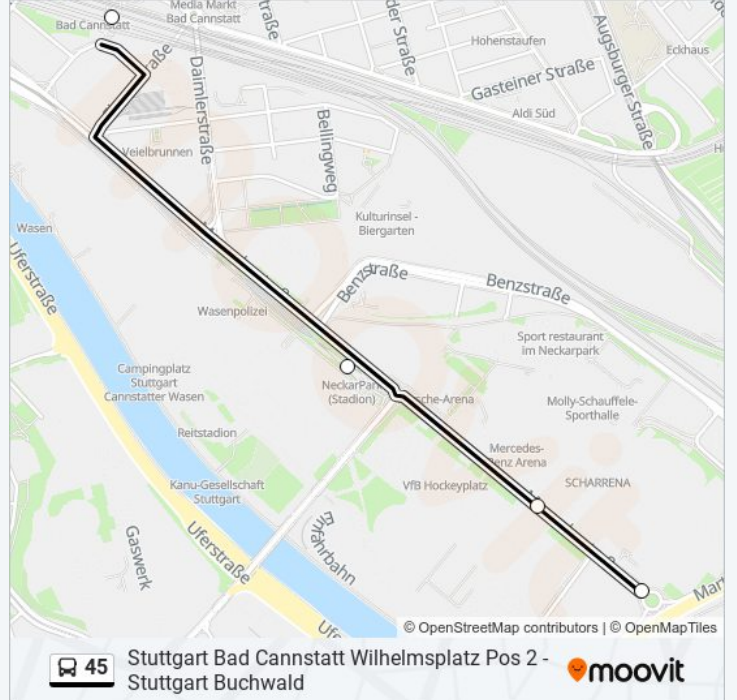

linie 45 Offline Fahrpläne und Netzkarten stehen auf moovitapp.com zur Verfügung. Verwende den [Moovit App](https://moovitapp.com), um Live Bus Abfahrten, Zugfahrpläne oder U-Bahn Fahrplanzeiten zu sehen, sowie Schritt für Schritt Wegangaben für alle öffentlichen Verkehrsmittel in Stuttgart zu erhalten.

[Über Moovit](#) • [MaaS Lösungen](#) • [Unterstützte Länder](#) • [Mooviter Community](#)

© 2024 Moovit - Alle Rechte vorbehalten

Siehe Live Ankunftszeiten