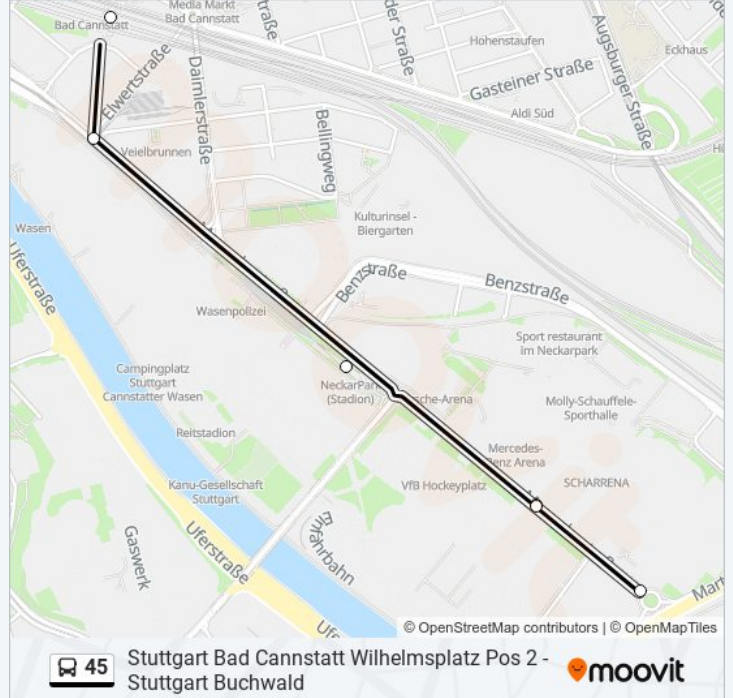

Stuttgart Bad Cannstatt Wilhelmsplatz Pos 2 - Stuttgart Buchwald

Hol Dir Die App

Die linie 45 (Stuttgart Bad Cannstatt Wilhelmsplatz Pos 2 - Stuttgart Buchwald) hat 3 Routen

(1) Stuttgart Bad Cannstatt: 00:20 - 23:50(2) Stuttgart Buchwald: 05:10 - 23:46(3) Stuttgart Mercedes-Benz Welt: 05:59 - 18:59

Verwende Moovit, um die nächste Station der linie 45 zu finden und um zu erfahren wann die nächste linie 45 kommt.

Richtung: Stuttgart Bad Cannstatt

17 Haltestellen

[LINIENPLAN ANZEIGEN](#)

Stuttgart Buchwald
Stuttgart Fuchsrain
Stuttgart Albert-Schäffle-Straße
Stuttgart Gablenberg
Stuttgart Libanonstraße
Stuttgart Wagenburgstraße
Stuttgart Ostendplatz
Stuttgart Ostheim Leo-Vetter-Bad
Stuttgart Tal-/Landhausstr.
Stuttgart Schlachthof
Stuttgart Neckarpark (Stadion)
Stuttgart Fritz-Walter-Weg
Stuttgart Mercedes-Benz Welt Pos 1
Stuttgart Fritz-Walter-Weg
Stuttgart Neckarpark (Stadion)
Stuttgart Elwertstraße
Stuttgart Bad Cannstatt

linie 45 Fahrpläne

Abfahrzeiten in Richtung Stuttgart Bad Cannstatt

Montag	00:20 - 23:50
Dienstag	00:20 - 23:50
Mittwoch	00:20 - 23:50
Donnerstag	00:20 - 23:50
Freitag	00:20 - 23:50
Samstag	00:20 - 23:50
Sonntag	00:20 - 23:50

linie 45 Info

Richtung: Stuttgart Bad Cannstatt

Stationen: 17

Fahrtdauer: 22 Min

Linien Informationen:

Richtung: Stuttgart Buchwald

16 Haltestellen

[LINIENPLAN ANZEIGEN](#)