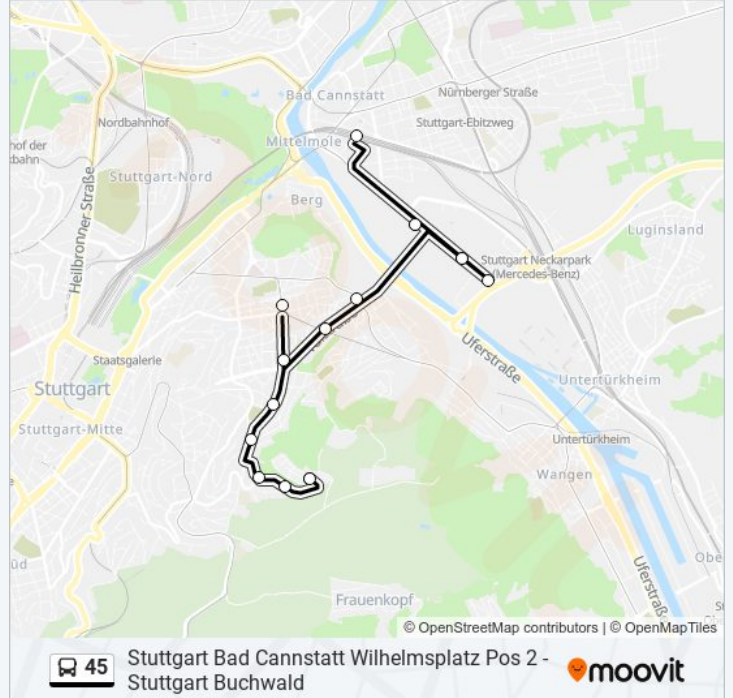

Stuttgart Bad Cannstatt Wilhelmsplatz Pos 2 - Stuttgart Buchwald

Hol Dir Die App

Die linie 45 (Stuttgart Bad Cannstatt Wilhelmsplatz Pos 2 - Stuttgart Buchwald) hat 3 Routen

(1) Stuttgart Bad Cannstatt: 00:20 - 23:50(2) Stuttgart Buchwald: 05:10 - 23:46(3) Stuttgart Mercedes-Benz Welt: 05:59 - 18:59

Verwende Moovit, um die nächste Station der linie 45 zu finden und um zu erfahren wann die nächste linie 45 kommt.

Richtung: Stuttgart Bad Cannstatt

17 Haltestellen

[LINIENPLAN ANZEIGEN](#)

Stuttgart Buchwald
Stuttgart Fuchsrain
Stuttgart Albert-Schäffle-Straße
Stuttgart Gablenberg
Stuttgart Libanonstraße
Stuttgart Wagenburgstraße
Stuttgart Ostendplatz
Stuttgart Ostheim Leo-Vetter-Bad
Stuttgart Tal-/Landhausstr.
Stuttgart Schlachthof
Stuttgart Neckarpark (Stadion)
Stuttgart Fritz-Walter-Weg
Stuttgart Mercedes-Benz Welt Pos 1
Stuttgart Fritz-Walter-Weg
Stuttgart Neckarpark (Stadion)
Stuttgart Elwertstraße
Stuttgart Bad Cannstatt

linie 45 Info

Richtung: Stuttgart Bad Cannstatt

Stationen: 17

Fahrtdauer: 22 Min

Linien Informationen:

Richtung: Stuttgart Buchwald

16 Haltestellen

[LINIENPLAN ANZEIGEN](#)

linie 45 Info

Richtung: Stuttgart Buchwald

Stationen: 16

Fahrtdauer: 25 Min

Linien Informationen:

Richtung: Stuttgart Mercedes-Benz Welt

4 Haltestellen

[LINIENPLAN ANZEIGEN](#)