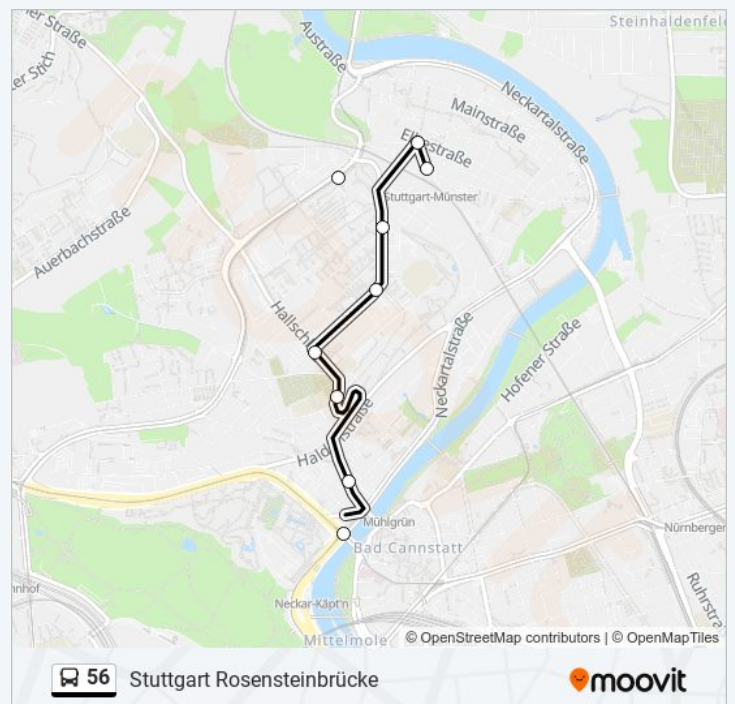

Richtung: Stuttgart Münster

7 Haltestellen

[LINIENPLAN ANZEIGEN](#)

Stuttgart Rosensteinbrücke

Stuttgart Altenburg

Stuttgart am Römerkastell Pos 1

Stuttgart Nastplatz

Stuttgart Dessauer Straße

linie 56 Info

Richtung: Stuttgart Münster

Stationen: 7

Fahrdauer: 12 Min

Linien Informationen:

Richtung: Stuttgart Rosensteinbrücke

9 Haltestellen

[LINIENPLAN ANZEIGEN](#)

Stuttgart Rosensteinbrücke

linie 56 Fahrpläne

Abfahrzeiten in Richtung Stuttgart Rosensteinbrücke

Montag	00:14 - 23:44
Dienstag	00:14 - 23:44
Mittwoch	00:14 - 23:44
Donnerstag	00:14 - 23:44
Freitag	00:14 - 23:44
Samstag	00:14 - 23:44
Sonntag	00:14 - 23:44

linie 56 Info

Richtung: Stuttgart Rosensteinbrücke

Stationen: 9

Fahrtdauer: 13 Min

Linien Informationen:

linie 56 Offline Fahrpläne und Netzkarten stehen auf [moovitapp.com](#) zur Verfügung. Verwende den [Moovit App](#), um Live Bus Abfahrten, Zugfahrpläne oder U-Bahn Fahrplanzeiten zu sehen, sowie Schritt für Schritt Wegangaben für alle öffentlichen Verkehrsmittel in Stuttgart zu erhalten.