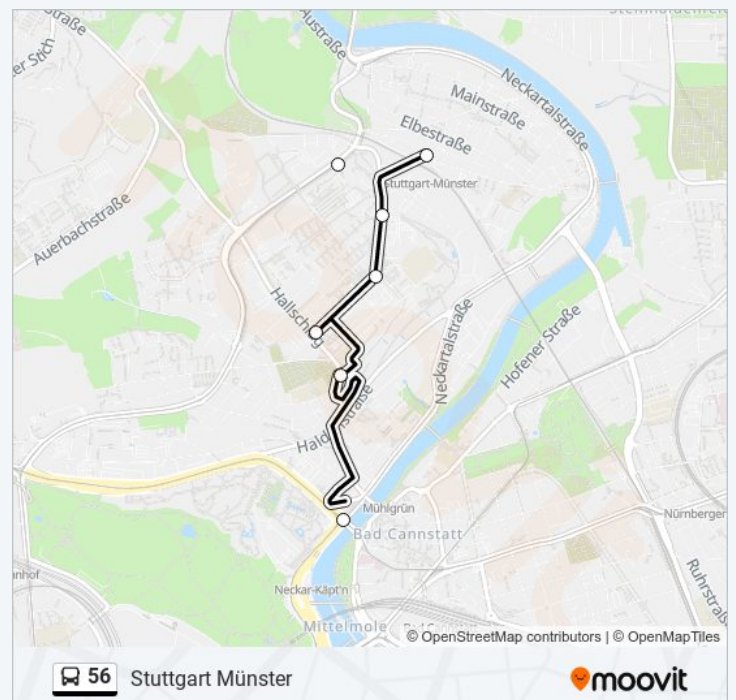

Stuttgart Münster

Hol Dir Die App

Die linie 56 (Stuttgart Münster) hat 2 Routen

(1) Stuttgart Münster: 00:08 - 23:38(2) Stuttgart Rosensteinbrücke: 00:14 - 23:44

Verwende Moovit, um die nächste Station der linie 56 zu finden und um zu erfahren wann die nächste linie 56 kommt.

Richtung: Stuttgart Münster

7 Haltestellen

[LINIENPLAN ANZEIGEN](#)

Stuttgart Rosensteinbrücke

Stuttgart Altenburg

Stuttgart am Römerkastell Pos 1

Stuttgart Nastplatz

Stuttgart Dessauer Straße

Stuttgart Bottroper Straße

Stuttgart Münster Bf

linie 56 Fahrpläne

Abfahrzeiten in Richtung Stuttgart Münster

Montag	00:08 - 23:38
Dienstag	00:08 - 23:38
Mittwoch	00:08 - 23:38
Donnerstag	00:08 - 23:38
Freitag	00:08 - 23:38
Samstag	00:08 - 23:38
Sonntag	00:08 - 23:38

linie 56 Info

Richtung: Stuttgart Münster

Stationen: 7

Fahrdauer: 12 Min

Linien Informationen:

Richtung: Stuttgart Rosensteinbrücke

9 Haltestellen

[LINIENPLAN ANZEIGEN](#)