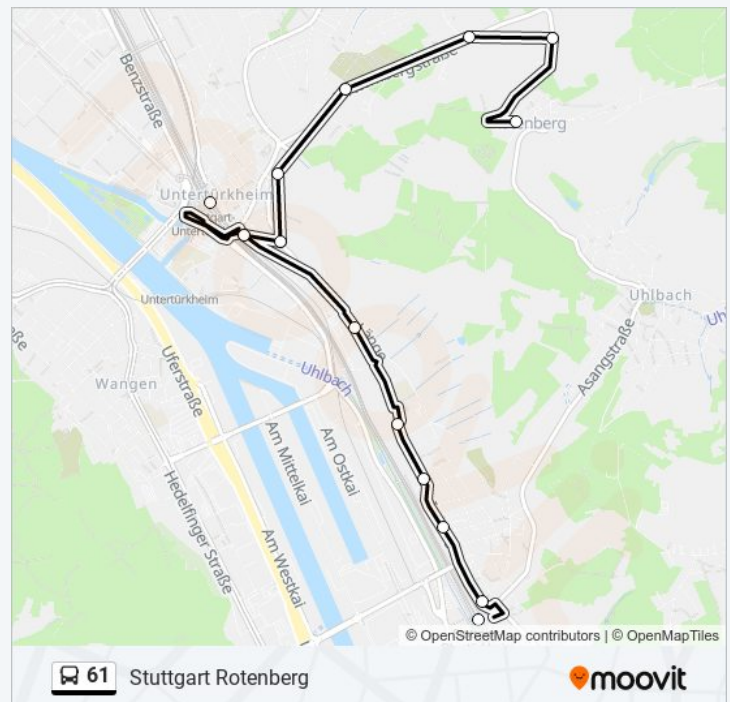

**linie 61 Info**  
**Richtung:** Stuttgart Obertürkheim  
**Stationen:** 13  
**Fahrtdauer:** 16 Min  
**Linien Informationen:**

## Richtung: Stuttgart Rotenberg

15 Haltestellen

[LINIENPLAN ANZEIGEN](#)

Stuttgart Obertürkheim  
Stuttgart Obertürk. Bf (Göpp.Str.)  
Stuttgart Bergstaffelstraße  
Stuttgart Ebniseestraße  
Stuttgart Haus am Weinberg  
Stuttgart Neckarhalde  
Stuttgart Großglocknerstraße  
Stuttgart Untertürkheim  
Stuttgart Großglocknerstraße  
Stuttgart Mönchweg  
Stuttgart Untertürkheim Kelterplatz  
Stuttgart Untertürkheim Friedhof  
Stuttgart Aspen  
Stuttgart Sonnenbühl  
Stuttgart Rotenberg

## linie 61 Fahrpläne

Abfahrzeiten in Richtung Stuttgart Rotenberg

Montag	00:06 - 23:36
Dienstag	00:06 - 23:36
Mittwoch	00:06 - 23:36
Donnerstag	00:06 - 23:36
Freitag	00:06 - 23:36
Samstag	00:06 - 23:36
Sonntag	00:06 - 23:36

## linie 61 Info

**Richtung:** Stuttgart Rotenberg

**Stationen:** 15

**Fahrtdauer:** 19 Min

**Linien Informationen:**