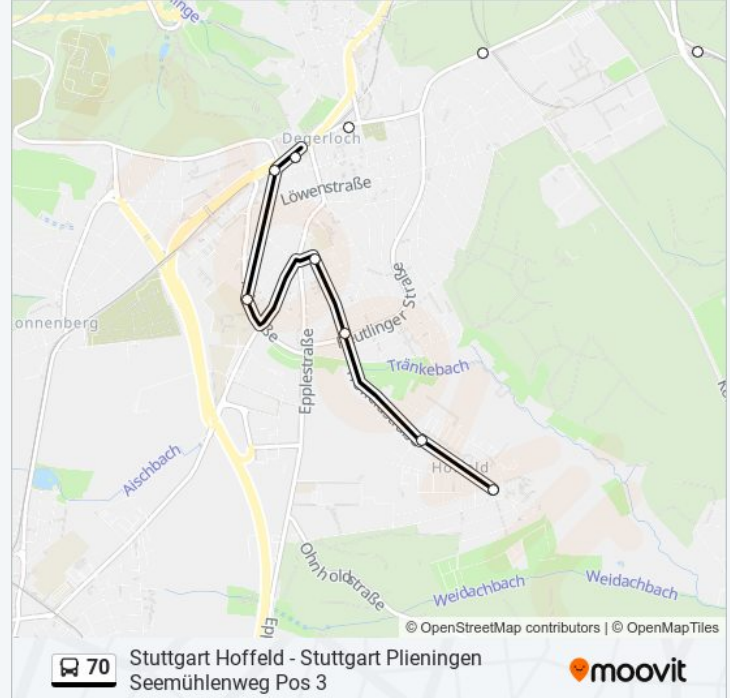

## linie 70 Info

**Richtung:** Stuttgart Hoffeld

**Stationen:** 27

**Fahrtdauer:** 38 Min

**Linien Informationen:**

Stuttgart Königstraße

Stuttgart Zahnradbahnhof

Stuttgart Degerloch

Stuttgart Degerloch Zob

Stuttgart Albschule Pos 1

Stuttgart Leinfeldener Straße

Stuttgart Reutlinger Straße

Stuttgart Zur Anhöhe

Stuttgart Hoffeld

### Richtung: Stuttgart Plieningen Garbe

11 Haltestellen

[LINIENPLAN ANZEIGEN](#)

Stuttgart Ruhbank (Fernsehturm)

Stuttgart Kolpingsiedlung

Stuttgart Grünlingweg

Stuttgart Rotwiesenstraße Pos 2

Stuttgart Lerchenwiesen

Stuttgart Birkach West

Stuttgart Birkheckenstraße

Stuttgart Birkach Friedhof

Stuttgart Fruwirthstraße

Stuttgart Universität Hohenheim

Stuttgart Plieningen Garbe