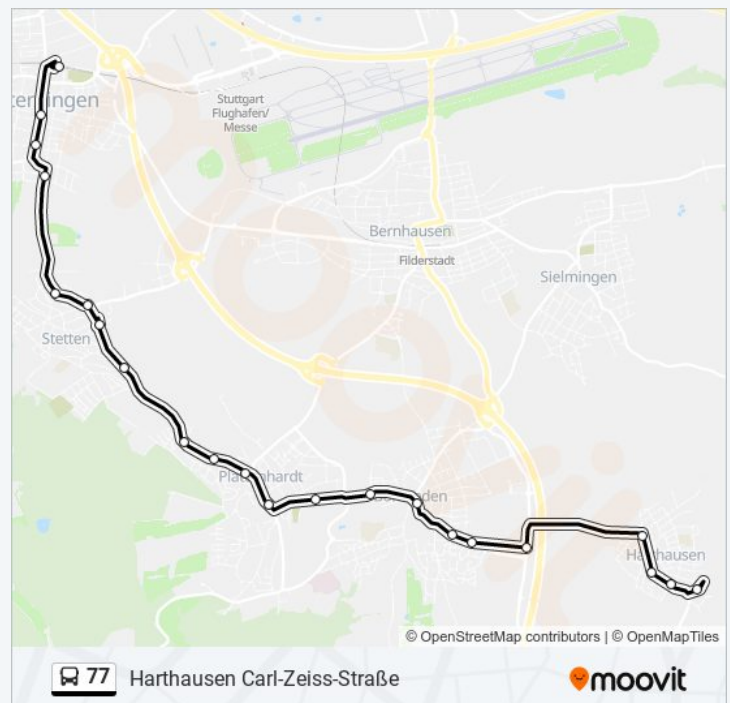

linie 77 Fahrpläne

Abfahrzeiten in Richtung Harthausen Carl-Zeiss-Straße

Montag	01:03 - 23:45
Dienstag	01:03 - 23:45
Mittwoch	01:03 - 23:45
Donnerstag	01:03 - 23:45
Freitag	01:03 - 23:45
Samstag	01:03 - 23:45
Sonntag	01:01 - 23:45

linie 77 Info

Richtung: Harthausen Carl-Zeiss-Straße

Stationen: 33

Fahrtdauer: 43 Min

Linien Informationen:

- Bonlanden Bonlandener Straße
- Harthausen Linde
- Harthausen Kirche
- Harthausen Roßbergstraße
- Harthausen Carl-Zeiss-Straße

linie 77 Fahrpläne

Abfahrzeiten in Richtung Stuttgart Degerloch Zob

Montag	04:25 - 23:37
Dienstag	04:25 - 23:37
Mittwoch	04:25 - 23:37
Donnerstag	04:25 - 23:37
Freitag	04:25 - 23:37
Samstag	05:35 - 23:35
Sonntag	05:35 - 23:37

linie 77 Info

Richtung: Stuttgart Degerloch Zob

Stationen: 34

Fahrtdauer: 44 Min

Linien Informationen:

Stuttgart Fasanenhof Abzw.

Stuttgart Enbw City

Stuttgart Landhaus