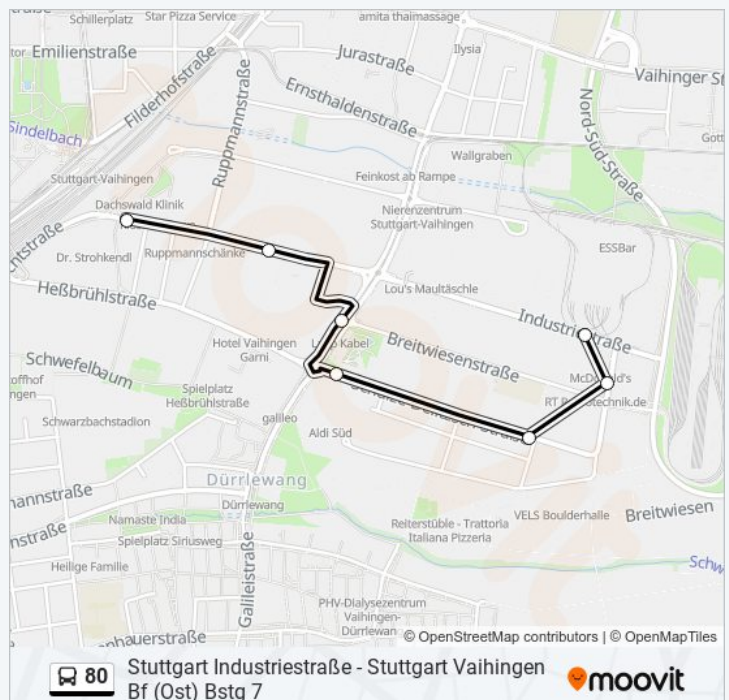

Stuttgart Industriestraße - Stuttgart Vaihingen Bf (Ost) Bstg 7

[Hol Dir Die App](#)

Die Linie 80 (Stuttgart Industriestraße - Stuttgart Vaihingen Bf (Ost) Bstg 7) hat 2 Routen

(1) Stuttgart Industriestraße: 05:16 - 20:31 (2) Stuttgart Vaihingen Bf (ost): 05:12 - 20:37

Verwende Moovit, um die nächste Station der Linie 80 zu finden und um zu erfahren wann die nächste Linie 80 kommt.

Richtung: Stuttgart Industriestraße

7 Haltestellen

[LINIENPLAN ANZEIGEN](#)

Stuttgart Vaihingen Bf (Ost) Bstg 7

Stuttgart Synergiepark

Stuttgart Lapp Kabel

Stuttgart Gewerbestraße

Stuttgart Schulze-Delitzsch-Str.

Stuttgart Handwerkstraße

Stuttgart Industriestraße

Linie 80 Fahrpläne

Abfahrzeiten in Richtung Stuttgart Industriestraße

Stationen: 7

Fahrtdauer: 6 Min

Linien Informationen:

Richtung: Stuttgart Vaihingen Bf (Ost)

4 Haltestellen

[LINIENPLAN ANZEIGEN](#)

Stuttgart Industriestraße

Stuttgart Berufsbildungszentrum