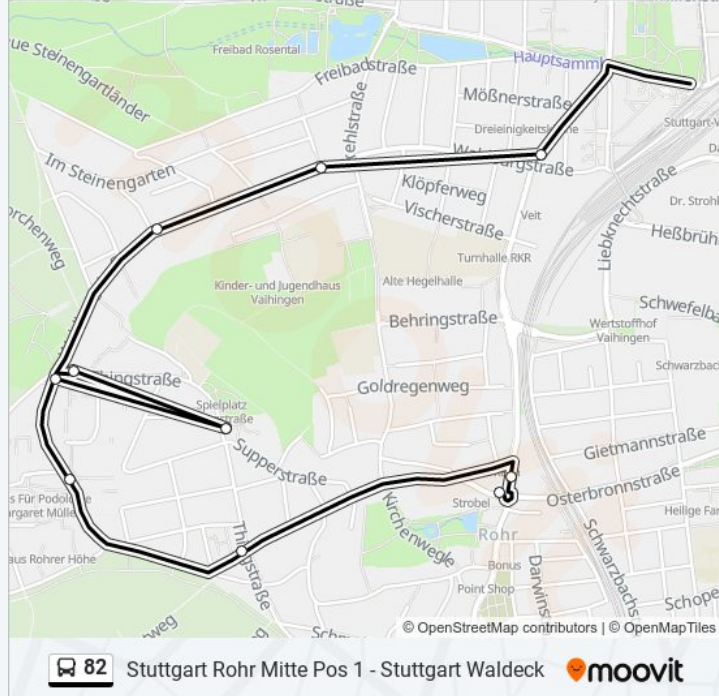

Richtung: Stuttgart Universität

19 Haltestellen

[LINIENPLAN ANZEIGEN](#)

Stuttgart Rohr Mitte Pos 1
 Stuttgart Rohr Mitte Pos 2
 Stuttgart Thingstraße
 Stuttgart Rohrer Höhe
 Stuttgart am Ochsenwald Pos 2
 Stuttgart Hans-Rehn-Stift
 Stuttgart am Ochsenwald Pos 3
 Stuttgart Altblick
 Stuttgart Pestalozzi-Schule
 Stuttgart Waldburgstraße
 Stuttgart Vaihingen
 Stuttgart Fanny-Leicht-Straße
 Stuttgart Vaihingen Schillerplatz
 Stuttgart Vaihingen Rathaus
 Stuttgart Kreuzstraße
 Stuttgart Vaihingen Alter Friedhof
 Stuttgart Johannesgraben
 Stuttgart Schranne

- Leinfelden
- Leinfelden Stadtbücherei
- Leinfelden Spielkartenmuseum
- Leinfelden Riedweg Pos 2
- Musberg Wanderweg Pos 2
- Musberg Kirche
- Musberg Sonnenhalde
- Musberg Ludwigstraße
- Musberg Klingenstraße
- Musberg Eulenberg
- Leinfelden Oberaichen Waldheim
- Leinfelden Schmellbachtal
- Stuttgart Berghaustraße
- Stuttgart Rohr Mitte Pos 2
- Stuttgart Thingstraße
- Stuttgart Rohrer Höhe
- Stuttgart am Ochsenwald Pos 2
- Stuttgart Altblick

linie 82 Info

Richtung: Stuttgart Vaihingen

Stationen: 21

Fahrtdauer: 13 Min

Linien Informationen:

Stuttgart Pestalozzi-Schule

Stuttgart Waldburgstraße

Stuttgart Vaihingen

Richtung: Stuttgart Waldeck

34 Haltestellen

[LINIENPLAN ANZEIGEN](#)

Leinfelden

Leinfelden Stadtbücherei

Leinfelden Spielkartenmuseum

Leinfelden Riedweg Pos 2

Musberg Wanderweg Pos 2