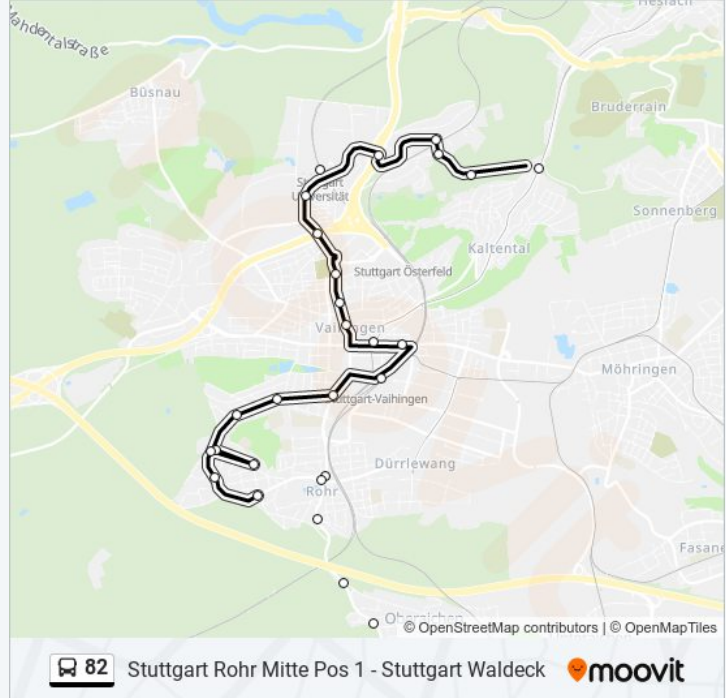

Stuttgart Rohr Mitte Pos 2

Stuttgart Thingstraße

Stuttgart Rohrer Höhe

Stuttgart am Ochsenwald Pos 2

Stuttgart Altblick

linie 82 Fahrpläne

Abfahrzeiten in Richtung Stuttgart Waldeck

Montag	04:37 - 23:18
Dienstag	04:37 - 23:18
Mittwoch	04:37 - 23:18
Donnerstag	04:37 - 23:18
Freitag	04:37 - 23:18
Samstag	05:18 - 23:18
Sonntag	06:48 - 23:18

linie 82 Info

Richtung: Stuttgart Waldeck

Stationen: 34

Fahrdauer: 30 Min

Linien Informationen:

Stuttgart Pestalozzi-Schule

Stuttgart Waldburgstraße

Stuttgart Vaihingen

Stuttgart Fanny-Leicht-Straße

Stuttgart Vaihingen Schillerplatz

Stuttgart Vaihingen Rathaus

Stuttgart Kreuzstraße

Stuttgart Vaihingen Alter Friedhof

Stuttgart Johannesgraben

Stuttgart Schranne

Stuttgart Universität

Stuttgart Knappenweg

Stuttgart Dachswald

Stuttgart Dachswaldweg

Stuttgart Im Elsental

Stuttgart Waldeck

linie 82 Offline Fahrpläne und Netzkarten stehen auf moovitapp.com zur Verfügung. Verwende den [Moovit App](#), um Live Bus Abfahrten, Zugfahrpläne oder U-Bahn Fahrplanzeiten zu sehen, sowie Schritt für Schritt Wegangaben für alle öffentlichen Verkehrsmittel in Stuttgart zu erhalten.