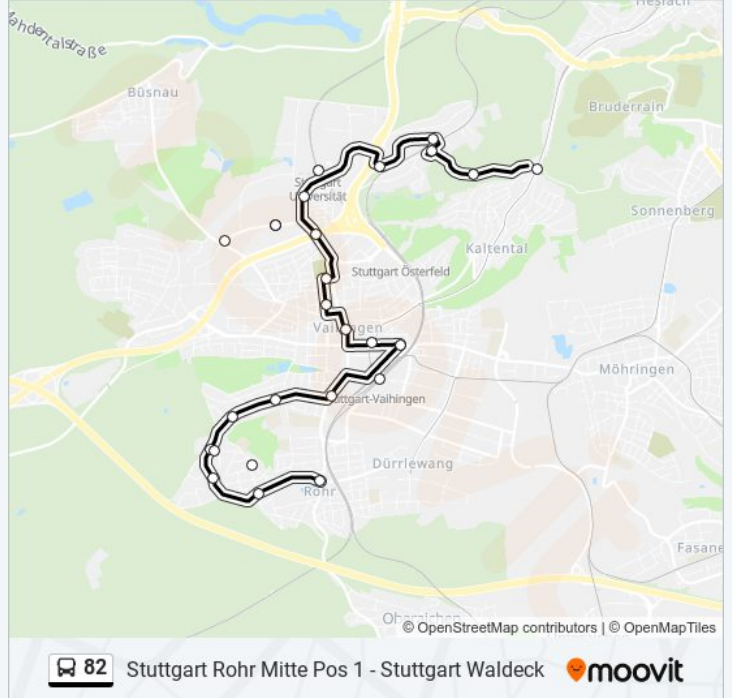

Stuttgart Lauchhau Pos 3

Stuttgart Nobelstraße

Stuttgart Johannesgraben

Stuttgart Vaihingen Alter Friedhof

Stuttgart Kreuzstraße

linie 82 Fahrpläne

Abfahrzeiten in Richtung Stuttgart Rohr Mitte

Montag	04:55 - 23:59
Dienstag	04:55 - 23:59
Mittwoch	04:55 - 23:59
Donnerstag	04:55 - 23:59
Freitag	04:55 - 23:59
Samstag	05:09 - 23:59
Sonntag	07:09 - 23:59

linie 82 Info

Richtung: Stuttgart Rohr Mitte

Stationen: 24

Fahrtdauer: 31 Min

Linien Informationen:

Stuttgart Vaihingen Rathaus
 Stuttgart Vaihingen Schillerplatz
 Stuttgart Fanny-Leicht-Straße
 Stuttgart Vaihingen
 Stuttgart Waldburgstraße
 Stuttgart Pestalozzi-Schule
 Stuttgart Altblick
 Stuttgart am Ochsenwald Pos 1
 Stuttgart Rohrer Höhe
 Stuttgart Thingstraße
 Stuttgart Rohr Mitte Pos 1

Richtung: Stuttgart Universität

19 Haltestellen

[LINIENPLAN ANZEIGEN](#)

Stuttgart Rohr Mitte Pos 1
 Stuttgart Rohr Mitte Pos 2
 Stuttgart Thingstraße
 Stuttgart Rohrer Höhe
 Stuttgart am Ochsenwald Pos 2
 Stuttgart Hans-Rehn-Stift
 Stuttgart am Ochsenwald Pos 3
 Stuttgart Altblick
 Stuttgart Pestalozzi-Schule
 Stuttgart Waldburgstraße
 Stuttgart Vaihingen
 Stuttgart Fanny-Leicht-Straße
 Stuttgart Vaihingen Schillerplatz
 Stuttgart Vaihingen Rathaus
 Stuttgart Kreuzstraße
 Stuttgart Vaihingen Alter Friedhof
 Stuttgart Johannesgraben
 Stuttgart Schranne

linie 82 Info

Richtung: Stuttgart Universität

Stationen: 19

Fahrtdauer: 23 Min

Linien Informationen:

Richtung: Stuttgart Vaihingen

21 Haltestellen

[LINIENPLAN ANZEIGEN](#)