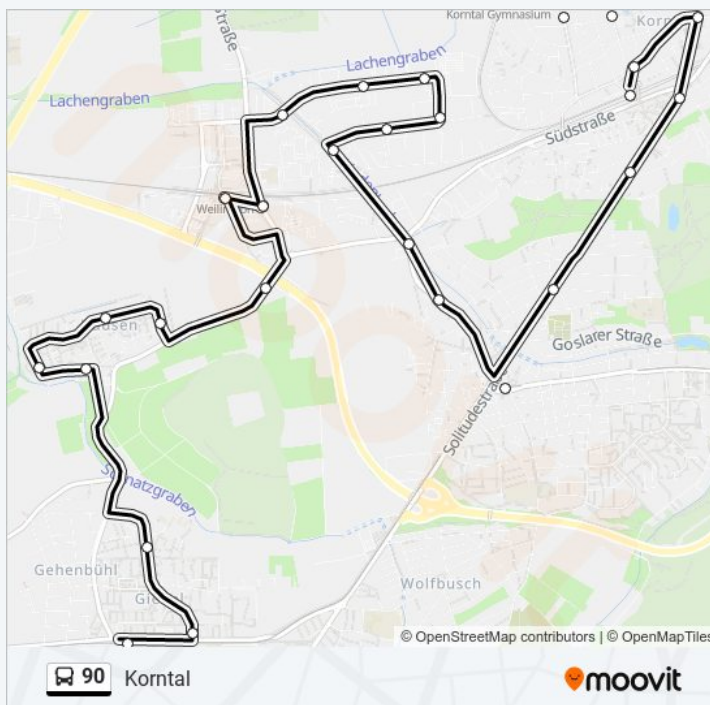

Korntal

Hol Dir Die App

Die linie 90 (Korntal) hat 3 Routen

(1) Korntal: 04:38 - 23:32(2) Stuttgart Giebel: 00:04 - 23:34(3) Stuttgart Weilimdorf Bf: 00:02 - 14:24

Verwende Moovit, um die nächste Station der linie 90 zu finden und um zu erfahren wann die nächste linie 90 kommt.

Richtung: Korntal

27 Haltestellen

[LINIENPLAN ANZEIGEN](#)

- Stuttgart Giebel
- Stuttgart Ernst-Reuter-Platz
- Stuttgart Rappachschule
- Stuttgart Gerlinger Straße
- Stuttgart Hausenring
- Stuttgart Mönshheimer Weg
- Stuttgart Weilemer Pfad
- Stuttgart Ditzinger Straße
- Stuttgart Weilimdorf Bf
- Stuttgart Weilimdorf Bf (Unterführung)
- Stuttgart Hemminger Straße
- Stuttgart Kranstraße
- Stuttgart Motorstraße 24
- Stuttgart Lilienthalstraße
- Stuttgart Generatorstraße
- Stuttgart Holderäcker
- Stuttgart Flachter Straße
- Stuttgart Roßbachstraße
- Stuttgart Weilimdorf Löwen-Markt
- Stuttgart Fehrbelliner Str.
- Stuttgart Greutterstraße
- Korntal Tachenbergstraße

linie 90 Fahrpläne

Abfahrzeiten in Richtung Korntal

Montag	04:38 - 23:32
Dienstag	04:38 - 23:32
Mittwoch	04:38 - 23:32
Donnerstag	04:38 - 23:32
Freitag	04:38 - 23:32
Samstag	05:33 - 23:32
Sonntag	06:33 - 23:32

linie 90 Info

Richtung: Korntal

Stationen: 27

Fahrtdauer: 30 Min

Linien Informationen:

Korntal Bergstraße

Korntal Bf (Warthstr.)

Korntal Stadthalle