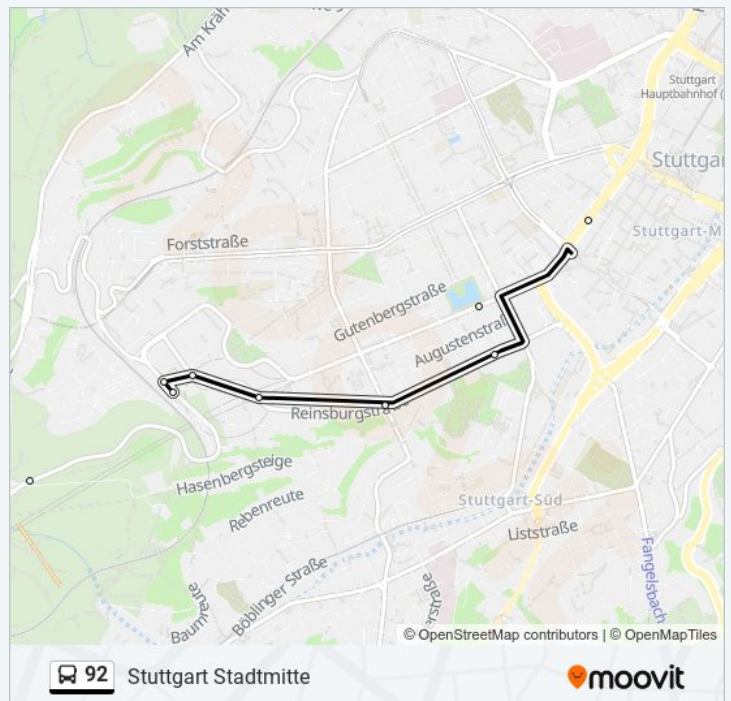

Leonberg Glemseck

Leonberg Rappenhof

Leonberg Schumisberg

Eltingen Leonb. Dreieck

Ramtel Göppinger Str.

Ramtel Hirschberger Str. Pos 2

Eltingen Tiroler Straße

Eltingen Glemseckstraße

Eltingen Carl-Schmincke-Str.

Eltingen Mörrike-Schule

Eltingen Leo-Center Pos 1

Leonberg Römerstr.

Leonberg

Leonb. Joh.-Kepler-Gymnasium

linie 92 Fahrpläne

Abfahrzeiten in Richtung Stuttgart Stadtmitte

Montag	05:31 - 23:53
Dienstag	05:31 - 23:53
Mittwoch	05:31 - 23:53
Donnerstag	05:31 - 23:53
Freitag	05:31 - 23:53
Samstag	06:07 - 23:53
Sonntag	06:07 - 23:53

linie 92 Info

Richtung: Stuttgart Stadtmitte

Stationen: 48

Fahrtdauer: 80 Min

Linien Informationen:

Leonberg Törlensweg

Leonberg Altstadt

Leonberg Bildstöckle

Leonberg Engelberg

Leonberg Golfplatz Pos 1