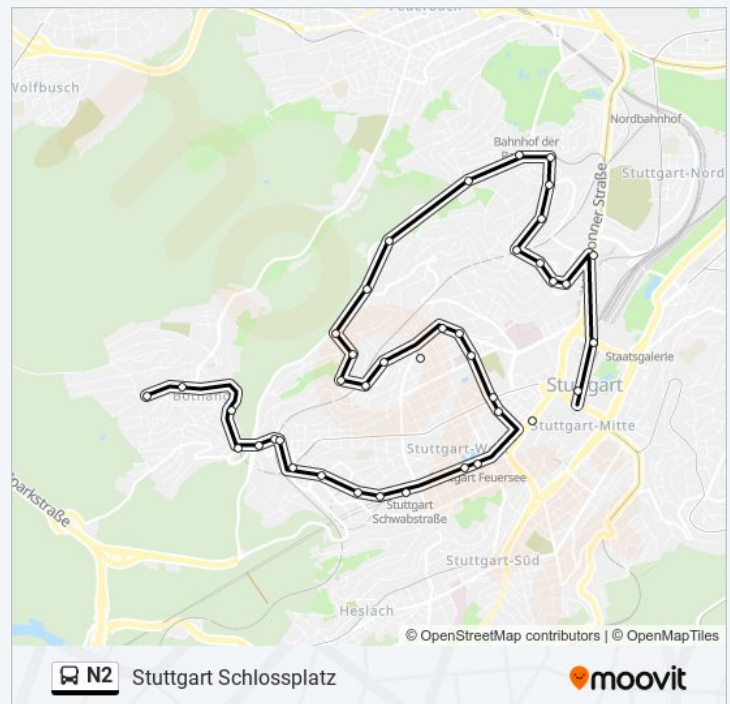

## Richtung: Stuttgart Botnang

18 Haltestellen

[LINIENPLAN ANZEIGEN](#)

- Stuttgart Schlossplatz
- Stuttgart Rathaus
- Stuttgart Wilhelmsbau
- Stuttgart Stadtmitte
- Stuttgart Berliner Platz (Hohe Straße)
- Stuttgart Schloss-/Johannesstraße
- Stuttgart Schwab-/Bebelstraße
- Stuttgart Arndt-/Spittastraße
- Stuttgart Vogelsang
- Stuttgart Herderplatz
- Stuttgart Herbsthalde
- Stuttgart Wielandstraße
- Stuttgart Botnanger Sattel
- Stuttgart Lindpaintnerstraße
- Stuttgart Beethovenstraße
- Stuttgart Millöckerstraße
- Stuttgart Eltinger Straße
- Stuttgart Botnang

## Richtung: Stuttgart Schlossplatz

40 Haltestellen

[LINIENPLAN ANZEIGEN](#)

## linie N2 Fahrpläne

Abfahrzeiten in Richtung Stuttgart Schlossplatz

Stuttgart Botnang  
 Stuttgart Eltinger Straße  
 Stuttgart Beethovenstraße  
 Stuttgart Lindpaintnerstraße  
 Stuttgart Botnanger Sattel  
 Stuttgart Wielandstraße  
 Stuttgart Herbsthalde  
 Stuttgart Herderplatz  
 Stuttgart Kleiststraße  
 Stuttgart Leipziger Platz  
 Stuttgart Seyfferstraße  
 Stuttgart Schwabstraße  
 Stuttgart Senefelderstraße  
 Stuttgart Feuersee  
 Stuttgart Stadtmitte  
 Stuttgart Berliner Platz (Hohe Straße)  
 Stuttgart Berliner Platz (Liederhalle)  
 Stuttgart Rosenberg-/Seidenstraße  
 Stuttgart Hegel-/Seidenstr.  
 Stuttgart Russische Kirche  
 Stuttgart Hölderlinplatz  
 Stuttgart Honoldweg  
 Stuttgart Fichtestraße  
 Stuttgart Gaußstraße  
 Stuttgart Leibnizstraße  
 Stuttgart Kräherwald  
 Stuttgart Doggenburg  
 Stuttgart am Bismarckturm  
 Stuttgart Feuerbacher Weg  
 Stuttgart Killesberg  
 Stuttgart Kunstakademie  
 Stuttgart Viergiebelweg

### linie N2 Info

**Richtung:** Stuttgart Schlossplatz

**Stationen:** 40

**Fahrtdauer:** 37 Min

**Linien Informationen:**

Stuttgart Obere Mönchhalde

Stuttgart Helfferichstraße

Stuttgart am Kriegsbergturm