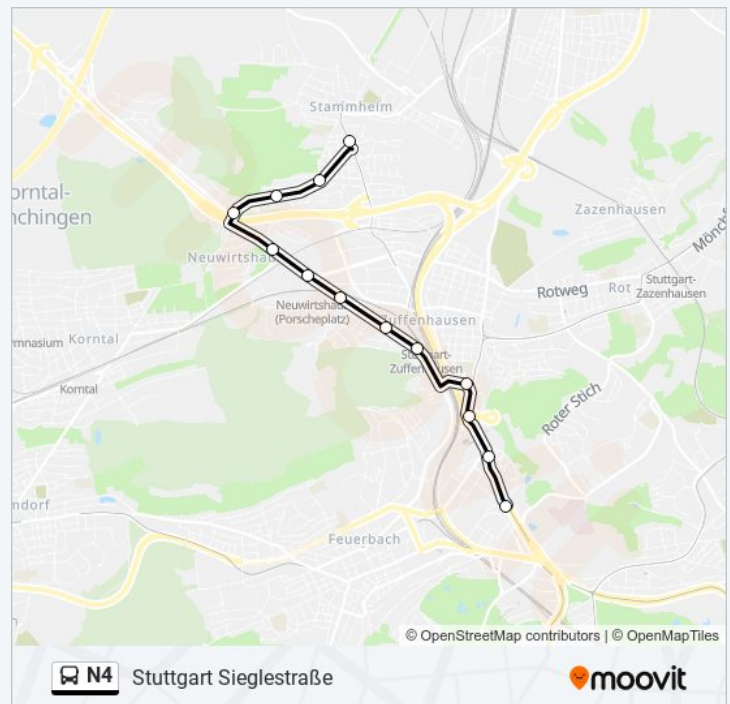

**linie N4 Info**

**Richtung:** Stuttgart Korntaler Straße

**Stationen:** 28

**Fahrtdauer:** 37 Min

**Linien Informationen:**

Stuttgart Kirchtalstraße

Stuttgart Zahn-Nopper-Straße

Stuttgart Salzwiesenstraße

## Richtung: Stuttgart Sieglestraße

13 Haltestellen

[LINIENPLAN ANZEIGEN](#)

Stuttgart Korntaler Straße  
Stuttgart Marco-Polo-Weg  
Stuttgart Niebuhrweg  
Stuttgart Neuwirtshauskreuzung  
Stuttgart Wollinstraße  
Stuttgart Zuffenhausen Porsche Pos 2  
Stuttgart Marconistraße  
Stuttgart Morsestraße  
Stuttgart Ohmstr. (Zuffenh. Bf)  
Stuttgart Frankenstraße  
Stuttgart Friedrichswahl  
Stuttgart Borsigstraße  
Stuttgart Sieglestraße

## linie N4 Fahrpläne

Abfahrzeiten in Richtung Stuttgart Sieglestraße

Montag	04:17
Dienstag	04:17
Mittwoch	04:17
Donnerstag	04:17
Freitag	04:17
Samstag	03:47 - 04:17
Sonntag	03:47 - 04:17

### linie N4 Info

**Richtung:** Stuttgart Sieglestraße

**Stationen:** 13

**Fahrdauer:** 11 Min

**Linien Informationen:**

linie N4 Offline Fahrpläne und Netzkarten stehen auf moovitapp.com zur Verfügung. Verwende den Moovit App, um Live Bus Abfahrten, Zugfahrpläne oder U-Bahn Fahrplanzeiten zu sehen, sowie Schritt für Schritt Wegangaben für alle öffentlichen Verkehrsmittel in Stuttgart zu erhalten.