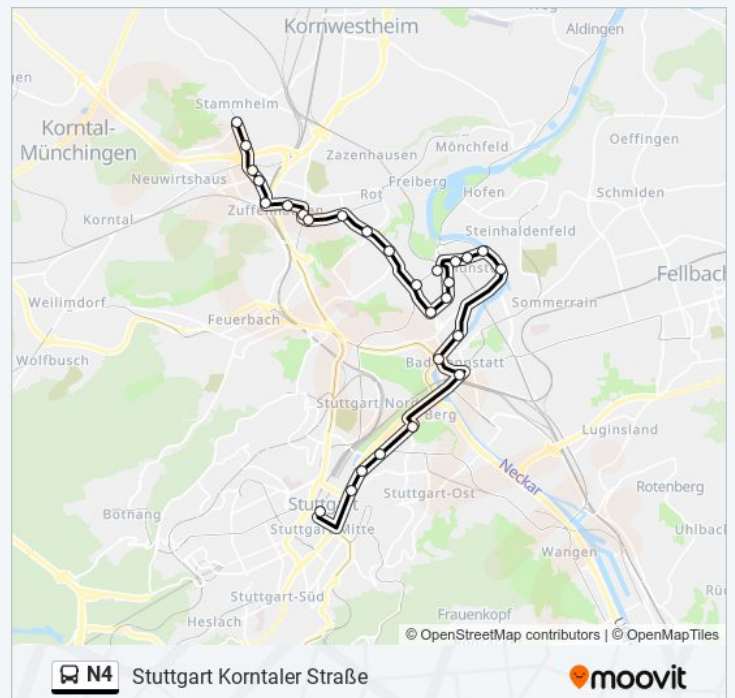

# Stuttgart Korntaler Straße

Hol Dir Die App

Die linie N4 (Stuttgart Korntaler Straße) hat 3 Routen

(1) Stuttgart Korntaler Straße: 01:20 - 03:40(2) Stuttgart Schlossplatz: 01:57 - 03:07(3) Stuttgart Sieglestraße: 04:17  
 Verwende Moovit, um die nächste Station der linie N4 zu finden und um zu erfahren wann die nächste linie N4 kommt.

**Richtung: Stuttgart Korntaler Straße**

28 Haltestellen

[LINIENPLAN ANZEIGEN](#)

- Stuttgart Schlossplatz
- Stuttgart Staatsgalerie
- Stuttgart Neckartor
- Stuttgart Stöckach
- Stuttgart Villastraße
- Stuttgart Bad Cannstatt Wilhelmsplatz
- Stuttgart Rosensteinbrücke
- Stuttgart Mühlsteg
- Stuttgart Münster Rathaus
- Stuttgart Freibergstraße
- Stuttgart Moselstraße
- Stuttgart Weserstraße
- Stuttgart Bottroper Straße
- Stuttgart Dessauer Straße
- Stuttgart Nastplatz
- Stuttgart am Römerkastell Pos 2
- Stuttgart Hallschlag
- Stuttgart Schnarrenberg
- Stuttgart Im Raiser
- Stuttgart Schozacher Straße
- Stuttgart Zuffenhausen Kelterplatz
- Stuttgart Zuffenhausen Rathaus

**linie N4 Info**

**Richtung:** Stuttgart Korntaler Straße

**Stationen:** 28

**Fahrtdauer:** 37 Min

**Linien Informationen:**

Stuttgart Kirchtalstraße

Stuttgart Zahn-Nopper-Straße

Stuttgart Salzwiesenstraße

Stuttgart Wimpfener Straße

Stuttgart Heutingsheimer Straße

Stuttgart Korntaler Straße