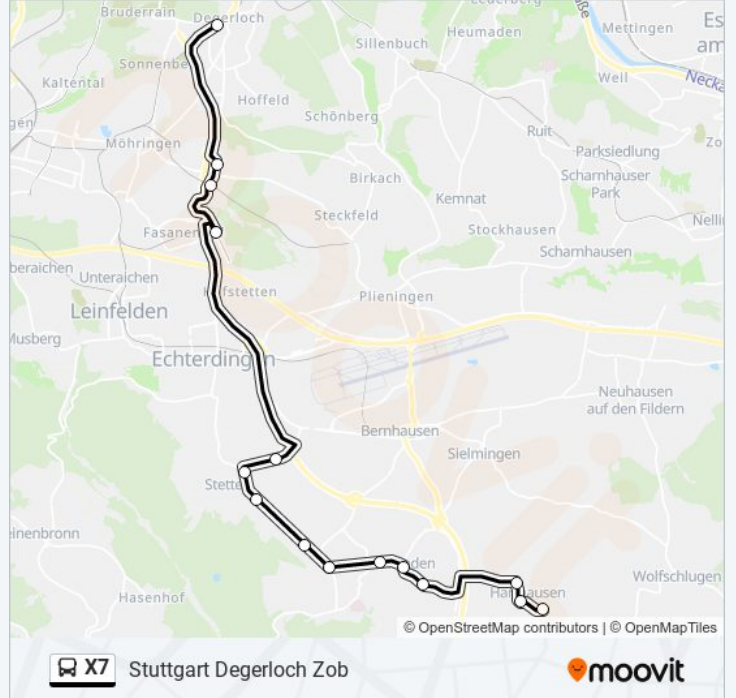

Harthausen Carl-Zeiss-Straße

Hol Dir Die App

Die linie X7 (Harthausen Carl-Zeiss-Straße) hat 2 Routen

(1) Harthausen Carl-Zeiss-Straße: 06:20 - 20:50(2) Stuttgart Degerloch Zob: 05:34 - 20:04

Verwende Moovit, um die nächste Station der linie X7 zu finden und um zu erfahren wann die nächste linie X7 kommt.

linie X7 Info

Richtung: Harthausen Carl-Zeiss-Straße

Stationen: 15

Fahrdauer: 37 Min

Linien Informationen:

Richtung: Stuttgart Degerloch Zob

15 Haltestellen

[LINIENPLAN ANZEIGEN](#)

Abfahrzeiten in Richtung Stuttgart Degerloch Zob

Montag	05:34 - 20:04
Dienstag	05:34 - 20:04
Mittwoch	05:34 - 20:04
Donnerstag	05:34 - 20:04
Freitag	05:34 - 20:04
Samstag	Kein Betrieb
Sonntag	Kein Betrieb

linie X7 Info

Richtung: Stuttgart Degerloch Zob

Stationen: 15

Fahrdauer: 37 Min

Linien Informationen:

linie X7 Offline Fahrpläne und Netzkarten stehen auf moovitapp.com zur Verfügung. Verwende den [Moovit App](#), um Live Bus Abfahrten, Zugfahrpläne oder U-Bahn Fahrplanzeiten zu sehen, sowie Schritt für Schritt Wegangaben für alle öffentlichen Verkehrsmittel in Stuttgart zu erhalten.