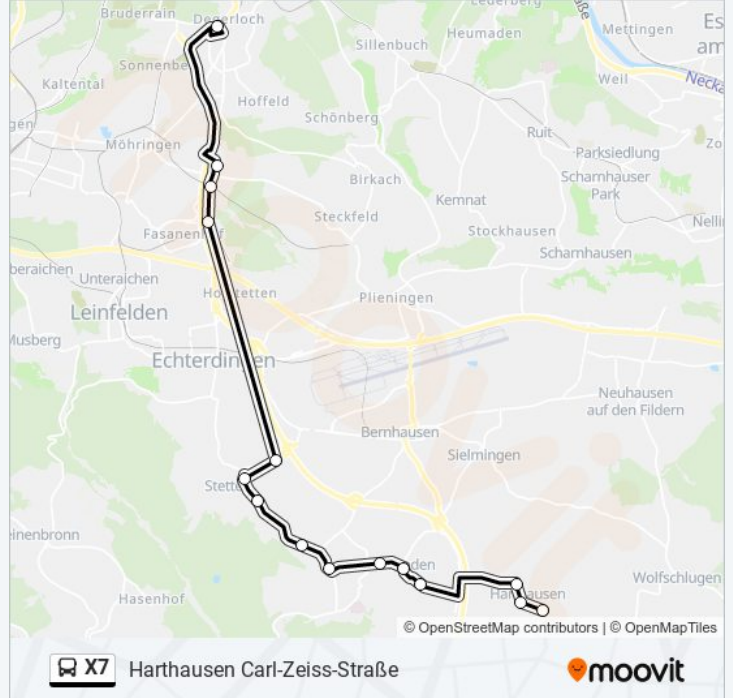

Harthausen Carl-Zeiss-Straße

Hol Dir Die App

Die linie X7 (Harthausen Carl-Zeiss-Straße) hat 2 Routen

(1) Harthausen Carl-Zeiss-Straße: 06:20 - 20:50(2) Stuttgart Degerloch Zob: 05:34 - 20:04

Verwende Moovit, um die nächste Station der linie X7 zu finden und um zu erfahren wann die nächste linie X7 kommt.

Richtung: Harthausen Carl-Zeiss-Straße

15 Haltestellen

[LINIENPLAN ANZEIGEN](#)

Stuttgart Degerloch Zob
Stuttgart Sternhäule
Stuttgart Landhaus
Stuttgart Heigelinstraße
Stetten (F) Gewerbegebiet
Stetten (F) Hof
Stetten (F) Kasparswald
Plattenhardt Driefbrunnen
Plattenhardt Rathaus
Bonlanden Rotzeil
Bonlanden Marktstraße
Bonl. Metzinger Straße
Harthausen Linde
Harthausen Kirche
Harthausen Carl-Zeiss-Straße

linie X7 Fahrpläne

Abfahrzeiten in Richtung Harthausen Carl-Zeiss-Straße

Montag	06:20 - 20:50
Dienstag	06:20 - 20:50
Mittwoch	06:20 - 20:50
Donnerstag	06:20 - 20:50
Freitag	06:20 - 20:50
Samstag	Kein Betrieb
Sonntag	Kein Betrieb

linie X7 Info

Richtung: Harthausen Carl-Zeiss-Straße

Stationen: 15

Fahrdauer: 37 Min

Linien Informationen:

Richtung: Stuttgart Degerloch Zob

15 Haltestellen

[LINIENPLAN ANZEIGEN](#)