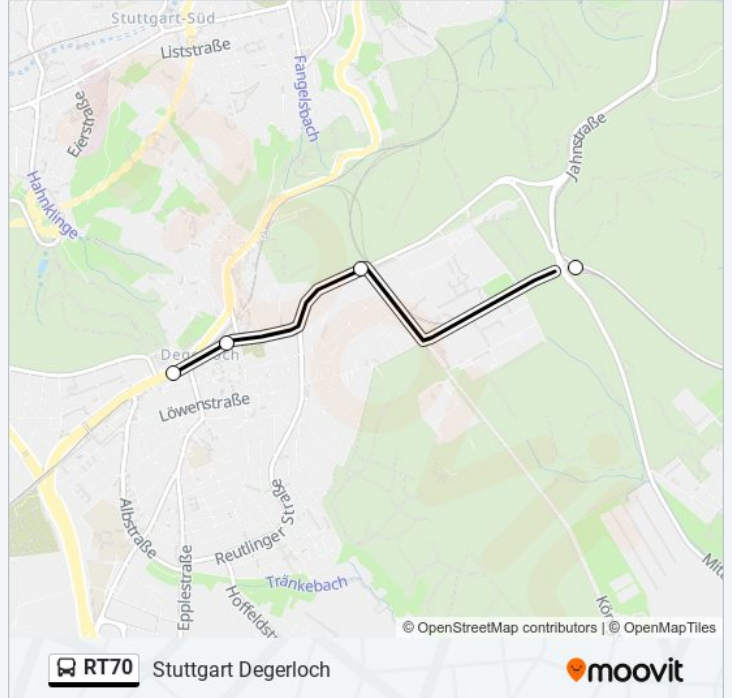

## Stuttgart Degerloch

Hol Dir Die App

Die linie RT70 (Stuttgart Degerloch) hat 2 Routen

(1) Stuttgart Degerloch: 09:18 - 19:48(2) Stuttgart Ruhbank (fernsehturm): 09:00 - 20:00

Verwende Moovit, um die nächste Station der linie RT70 zu finden und um zu erfahren wann die nächste linie RT70 kommt.

### Richtung: Stuttgart Degerloch

4 Haltestellen

[LINIENPLAN ANZEIGEN](#)

Stuttgart Ruhbank (Fernsehturm)

Stuttgart Königstraße

Stuttgart Zahnradbahnhof

Stuttgart Degerloch

### linie RT70 Fahrpläne

Abfahrzeiten in Richtung Stuttgart Degerloch

Montag	09:18 - 19:48
Dienstag	09:18 - 19:48
Mittwoch	09:18 - 19:48
Donnerstag	09:18 - 19:48
Freitag	09:18 - 19:48
Samstag	Kein Betrieb
Sonntag	Kein Betrieb

### linie RT70 Info

**Richtung:** Stuttgart Degerloch

**Stationen:** 4

**Fahrtdauer:** 6 Min

**Linien Informationen:**

**Richtung: Stuttgart Ruhbank (Fernsehturm)**

4 Haltestellen

[LINIENPLAN ANZEIGEN](#)