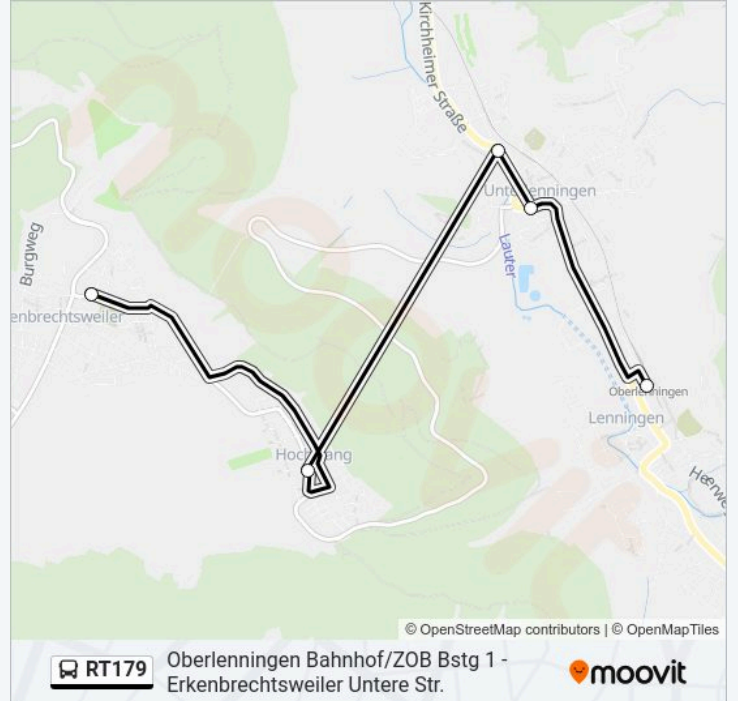

Buslinie RT179 Offline Fahrpläne und Netzkarten stehen auf moovitapp.com zur Verfügung. Verwende den Moovit App, um Live Bus Abfahrten, Zugfahrpläne oder U-Bahn Fahrplanzeiten zu sehen, sowie Schritt für Schritt Wegangaben für alle öffentlichen Verkehrsmittel in Stuttgart zu erhalten.

© 2024 Moovit - Alle Rechte vorbehalten