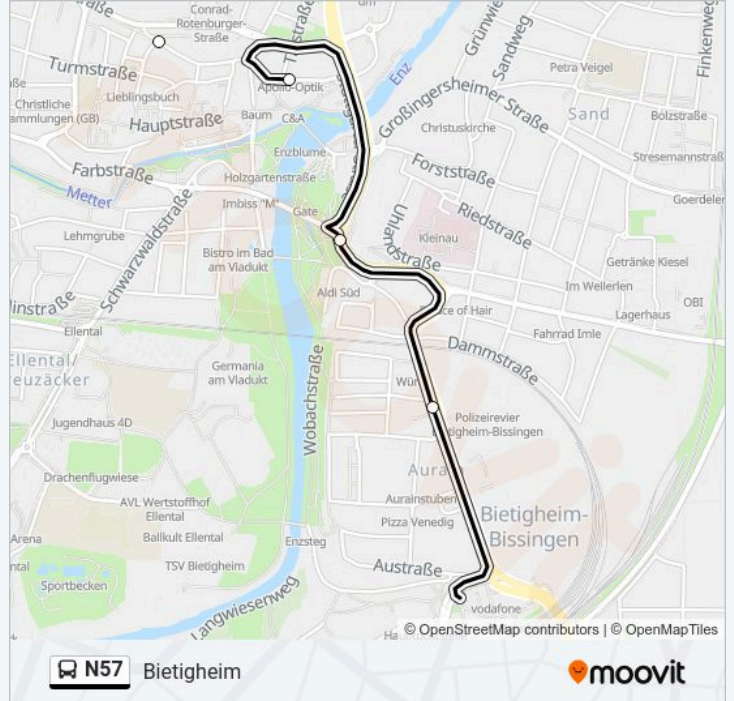

Die Buslinie N57 (Bietigheim) hat 2 Routen

(1) Bietigheim: 01:48 - 04:30(2) Bönningheim Burgplatz: 02:01 - 04:01

Verwende Moovit, um die nächste Station der Buslinie N57 zu finden und um zu erfahren wann die nächste Buslinie N57 kommt.

Richtung: Bietigheim

20 Haltestellen

[LINIENPLAN ANZEIGEN](#)

Bönningheim Burgplatz
Bönningheim Schulzentrum
Bönningheim Kirchheimer Str.
Bönningheim Bürgermühle
Bönningheim Schlossfeld
Hofen (Lb) Aussiedlerhöfe
Hofen (Lb)
Hofen (Lb) Sonnenhalde
Erligheim
Löchgau Erligheimer Straße
Löchgau Wette
Löchgau Weißenhof Ost
Bietigheim Waldhof
Bietigh. Antonia-Visconti-Str.
Bietigheim Löchgauer Str.
Bietigheim Pfarrstr.
Bietigheim Kronenzentrum Pos 2
Bietigheim Auwiesenbrücke
Bietigheim Dlw
Bietigheim

Buslinie N57 Info

Richtung: Bietigheim

Stationen: 20

Fahrtdauer: 26 Min

Linien Informationen:

Richtung: Bönningheim Burgplatz

20 Haltestellen

[LINIENPLAN ANZEIGEN](#)

- Bietigheim
- Bietigheim Dlw
- Bietigheim Auwiesenbrücke
- Bietigheim Kronenzentrum Pos 1
- Bietigheim Pfarrstr.
- Bietigheim Löchgauer Str.
- Bietigh. Antonia-Visconti-Str.
- Bietigheim Waldhof
- Löchgau Weißenhof Ost
- Löchgau Wette
- Löchgau Freudentaler Str.
- Freudental Besigh. Str.
- Erligheim
- Hofen (Lb) Sonnenhalde
- Hofen (Lb)
- Hofen (Lb) Aussiedlerhöfe
- Bönningheim Schlossbergallee
- Bönningheim Hofener Str.