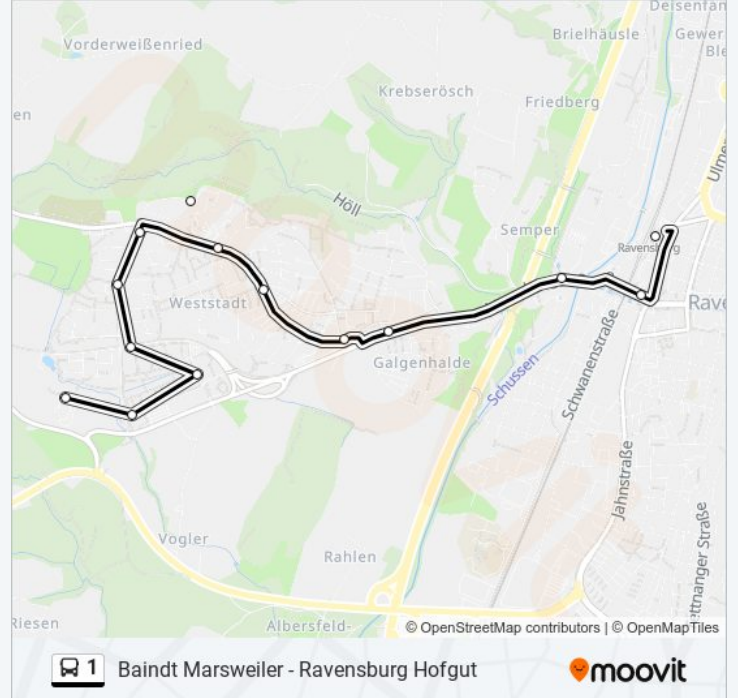

Ravensburg Meersburger Straße

Ravensburg Henri-Dunant-Straße

Ravensburg Karl-Erb-Ring

Ravensburg Hochbergstraße

Rv Seniorenzentrum Weststadt

Ravensburg Rümelinstraße

Ravensburg Huberesch

Ravensburg Rümelinplatz

Ravensburg Jugendtr. Hochberg

Rv Königin-Katharina-Straße

Ravensburg Hofgut

Richtung: Ravensburg Huberesch

30 Haltestellen

[LINIENPLAN ANZEIGEN](#)

Baidt Marsweiler

Baidt Zeppelinstraße