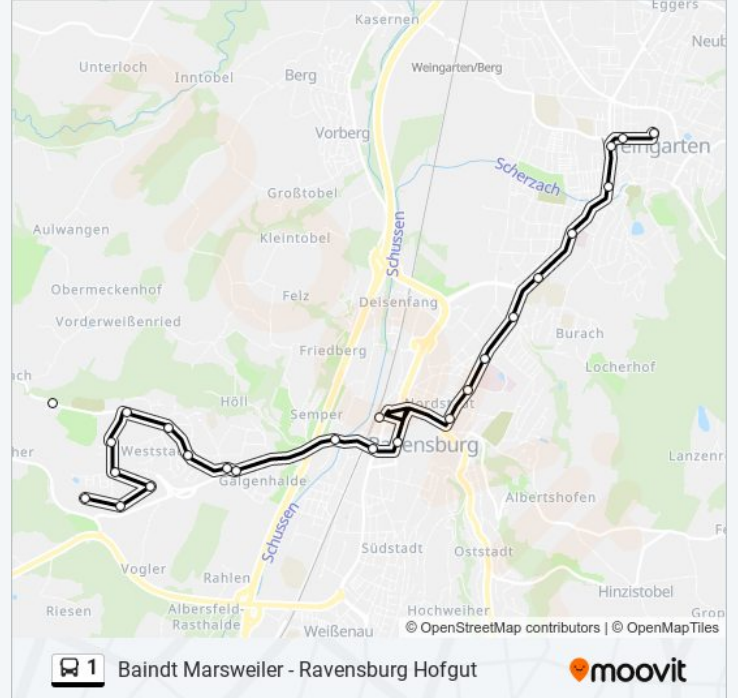

Ravensburg Polizeipräsidium Bstg 2

Rv Berufsschulzentrum

Wgt (Württ) Krankenhaus 14 Nothelfer

Weingarten (Württ) Linse

Weingarten Charlottenplatz

Weingarten Evang. Stadtkirche

Weingarten Post

Buslinie 1 Offline Fahrpläne und Netzkarten stehen auf moovitapp.com zur Verfügung. Verwende den [Moovit App](#), um Live Bus Abfahrten, Zugfahrpläne oder U-Bahn Fahrplanzeiten zu sehen, sowie Schritt für Schritt Wegangaben für alle öffentlichen Verkehrsmittel in Stuttgart zu erhalten.