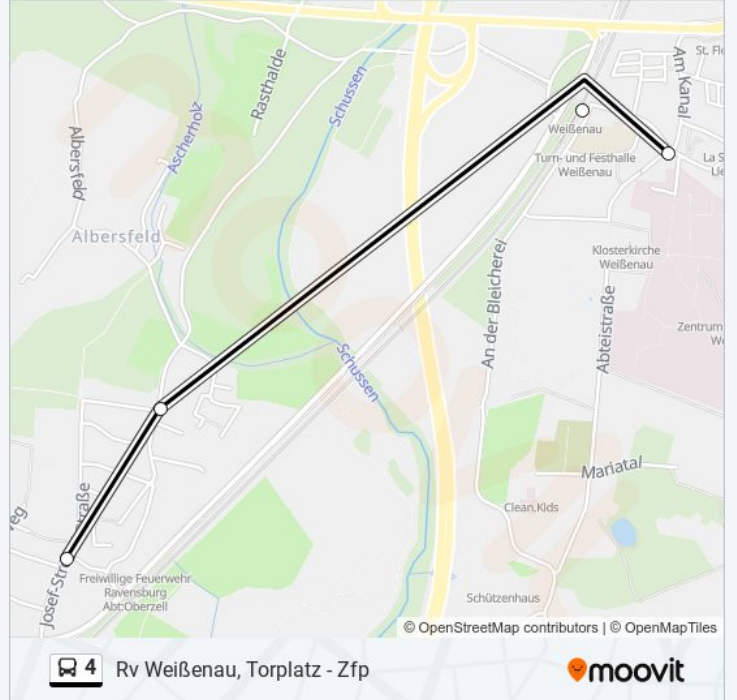

Buslinie 4 Info

Richtung: Ravensburg Oberzell, Schule

Stationen: 14

Fahrdauer: 25 Min

Linien Informationen:

Richtung: Rv Weißenau, Torplatz - Zfp

10 Haltestellen

[LINIENPLAN ANZEIGEN](#)

- Ravensburg Oberzell Sportplatz
- Ravensburg Oberzell, Schule
- Rv Bavendorf Abzw. Schaufelhof
- Rv Bavendorf, Oberweiler
- Ravensburg Bavendorf Bremhag
- Ravensburg Bavendorf Ortsmitte
- Rv Gewerbegebiet Erlen
- Ravensburg Abzw. Riesenhof
- Ravensburg Weißenau, Bahnhof
- Rv Weißenau, Torplatz - Zfp

Buslinie 4 Fahrpläne

Abfahrzeiten in Richtung Rv Weißenau, Torplatz - Zfp

Montag	00:47 - 23:47
Dienstag	00:47 - 23:47
Mittwoch	00:47 - 23:47
Donnerstag	00:47 - 23:47
Freitag	00:47 - 23:47
Samstag	00:47 - 23:47
Sonntag	00:47 - 23:47

Buslinie 4 Info

Richtung: Rv Weißenau, Torplatz - Zfp

Stationen: 10

Fahrdauer: 6 Min

Linien Informationen:

Buslinie 4 Offline Fahrpläne und Netzkarten stehen auf moovitapp.com zur Verfügung. Verwende den Moovit App, um Live Bus Abfahrten, Zugfahrpläne oder U-Bahn Fahrplanzeiten zu sehen, sowie Schritt für Schritt Wegangaben für alle öffentlichen Verkehrsmittel in Stuttgart zu erhalten.