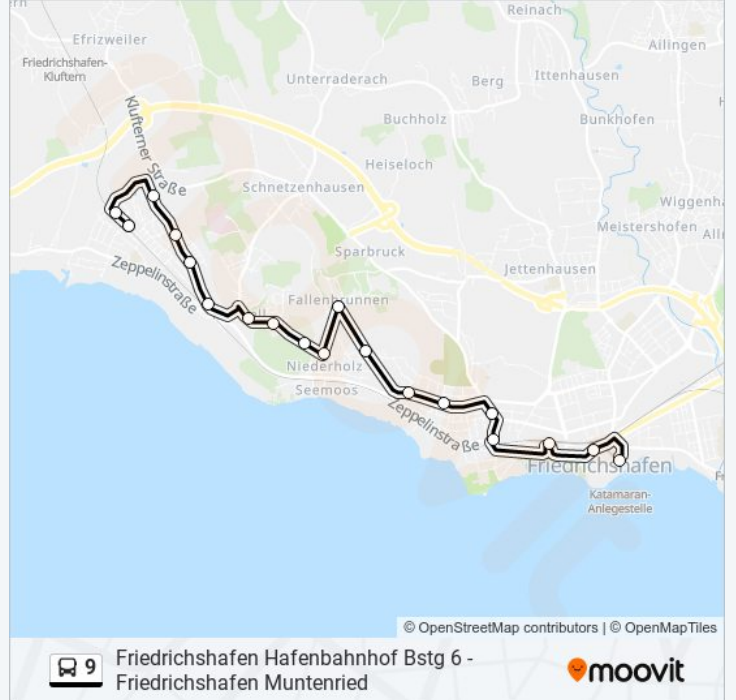

Buslinie 9 Offline Fahrpläne und Netzkarten stehen auf moovitapp.com zur Verfügung. Verwende den [Moovit App](#), um Live Bus Abfahrten, Zugfahrpläne oder U-Bahn Fahrplanzeiten zu sehen, sowie Schritt für Schritt Wegangaben für alle öffentlichen Verkehrsmittel in Stuttgart zu erhalten.

[Über Moovit](#) • [MaaS Lösungen](#) • [Unterstützte Länder](#) • [Mooviter Community](#)

© 2024 Moovit - Alle Rechte vorbehalten

Siehe Live Ankunftszeiten