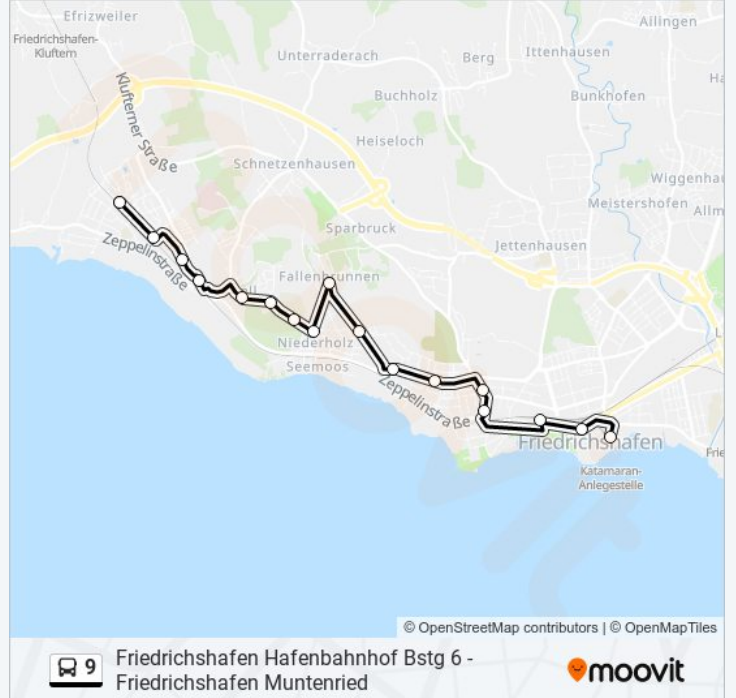

Friedrichshafen Hafenbahnhof Bstg 6 - Friedrichshafen Muntenried

[Hol Dir Die App](#)

Die Buslinie 9 (Friedrichshafen Hafenbahnhof Bstg 6 - Friedrichshafen Muntenried) hat 2 Routen

(1) Friedrichshafen Hafenbahnhof: 05:59 - 19:59 (2) Friedrichshafen Muntenried: 05:34 - 19:34

Verwende Moovit, um die nächste Station der Buslinie 9 zu finden und um zu erfahren wann die nächste Buslinie 9 kommt.

Richtung: Friedrichshafen Hafenbahnhof

17 Haltestellen

[LINIENPLAN ANZEIGEN](#)

Friedrichshafen Muntenried
Friedrichshf. Heiligenbergstr.
Friedrichshafen Bodmanstraße
Friedrichshafen Linzgaustraße
Friedrichsh. Stockerholzstr.
Friedrichshafen Wasenöschstr.
Friedrichshafen Bodenseeschule
Friedrichshafen Meisenweg
FN Fallenbrunnen, Süd
Friedrichshafen Glärnischstr.
Friedrichshafen Albrechtstraße
Friedrichshafen Rosenstraße
Friedrichshafen Hochstraße
Friedrichsh. St.Elisabeth/Werastraße
Friedrichshafen Stadtbahnhof
Friedrichsh. Stadtmitte
Friedrichshafen Hafenbahnhof

Buslinie 9 Info

Richtung: Friedrichshafen Hafenbahnhof

Stationen: 17

Fahrtdauer: 26 Min

Linien Informationen:

Richtung: Friedrichshafen Muntenried

19 Haltestellen

[LINIENPLAN ANZEIGEN](#)

- Friedrichshafen Hafenbahnhof
- Friedrichsh. Stadtmitte
- Friedrichshafen Stadtbahnhof
- Friedrichsh. St.Elisabeth/Werastraße
- Friedrichshafen Hochstraße
- Friedrichshafen Rosenstraße
- Friedrichshafen Albrechtstraße
- Friedrichshafen Glärnischstr.
- FN Fallenbrunnen, Süd
- Friedrichshafen Meisenweg
- Friedrichshafen Bodenseeschule
- Friedrichshafen Wasenöschstr.
- Friedrichsh. Stockerholzstr.
- Friedrichshafen Linzgaustraße
- Friedrichshafen Dornierstraße
- Friedrichshafen Cottastraße
- Friedrichshafen Spaltenstein
- Friedrichshafen Hohentwielstr.