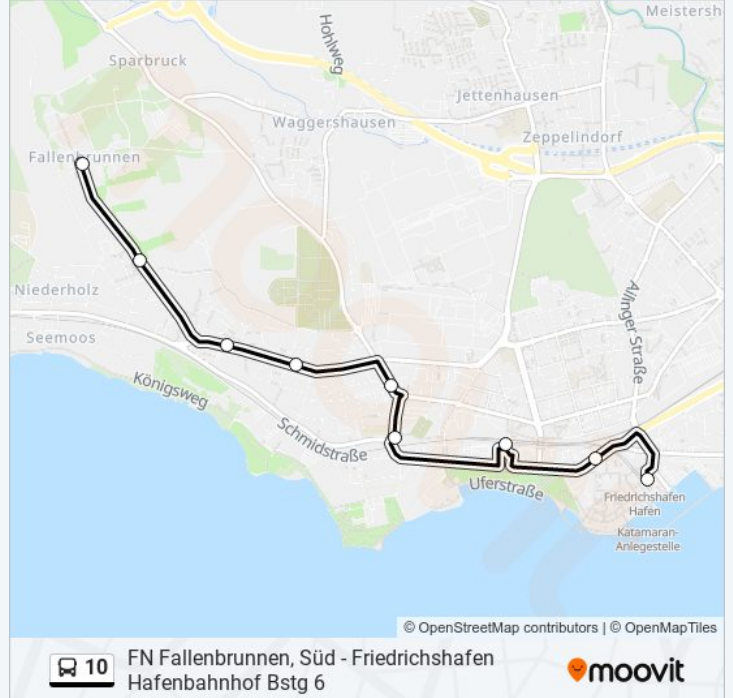

Verwende Moovit, um die nächste Station der Buslinie 10 zu finden und um zu erfahren wann die nächste Buslinie 10 kommt.

Richtung: FN Fallenbrunnen, Süd

9 Haltestellen

[LINIENPLAN ANZEIGEN](#)

Friedrichshafen Hafenbahnhof

Friedrichsh. Stadtmitte

Friedrichshafen Stadtbahnhof

Friedrichsh. St.Elisabeth/Werastraße

Friedrichshafen Hochstraße

Friedrichshafen Rosenstraße

Friedrichshafen Albrechtstraße

Friedrichshafen Glärnischstr.

FN Fallenbrunnen, Süd

Buslinie 10 Fahrpläne

Abfahrzeiten in Richtung Fn Fallenbrunnen, Süd

Montag	07:24 - 19:24
Dienstag	07:24 - 19:24
Mittwoch	07:24 - 19:24
Donnerstag	07:24 - 19:24
Freitag	07:24 - 19:24
Samstag	Kein Betrieb
Sonntag	Kein Betrieb

Buslinie 10 Info

Richtung: FN Fallenbrunnen, Süd

Stationen: 9

Fahrdauer: 15 Min

Linien Informationen:

Richtung: Friedrichshafen Hafenbahnhof

9 Haltestellen

[LINIENPLAN ANZEIGEN](#)