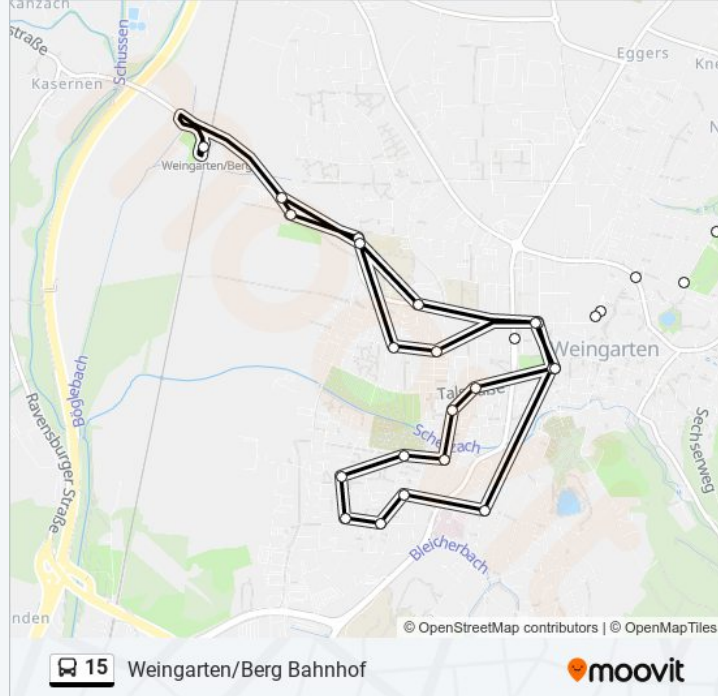

### Buslinie 15 Info

**Richtung:** Weingarten Charlottenplatz

**Stationen:** 6

**Fahrtdauer:** 5 Min

**Linien Informationen:**

## Richtung: Weingarten/Berg Bahnhof

24 Haltestellen

[LINIENPLAN ANZEIGEN](#)

- Weingarten/Berg Bahnhof
- Weingarten Lindenhofstadion
- Weingarten (Württ) Ettishofer Straße
- Weingarten Alemannenstraße
- Weingarten Blumenau
- Weingarten Charlottenplatz
- Weingarten Evang. Stadtkirche
- Weingarten Löwenplatz
- Weingarten (Württ) Adolf-Gröber-Haus
- Weingarten Hoyerstraße
- Weingarten Thumbstraße
- Weingarten Greisingstraße
- Weingarten Corbellinistraße
- Weingarten Marienfriedhof
- Weingarten Marienkirche
- Weingarten St.-Konrad-Straße
- Weingarten Im Alten Stadion
- Weingarten Löwenplatz

## Buslinie 15 Info

**Richtung:** Weingarten/Berg Bahnhof

**Stationen:** 24

**Fahrtdauer:** 15 Min

**Linien Informationen:**

Weingarten Evang. Stadtkirche

Weingarten Charlottenplatz

Weingarten P+R Festplatz

Weingarten (Württ) Ettishofer Straße

Weingarten Lindenhofstadion

Weingarten/Berg Bahnhof

Buslinie 15 Offline Fahrpläne und Netzkarten stehen auf [moovitapp.com](https://moovitapp.com) zur Verfügung. Verwende den [Moovit App](#), um Live Bus Abfahrten, Zugfahrpläne oder U-Bahn Fahrplanzeiten zu sehen, sowie Schritt für Schritt Wegangaben für alle öffentlichen Verkehrsmittel in Stuttgart zu erhalten.