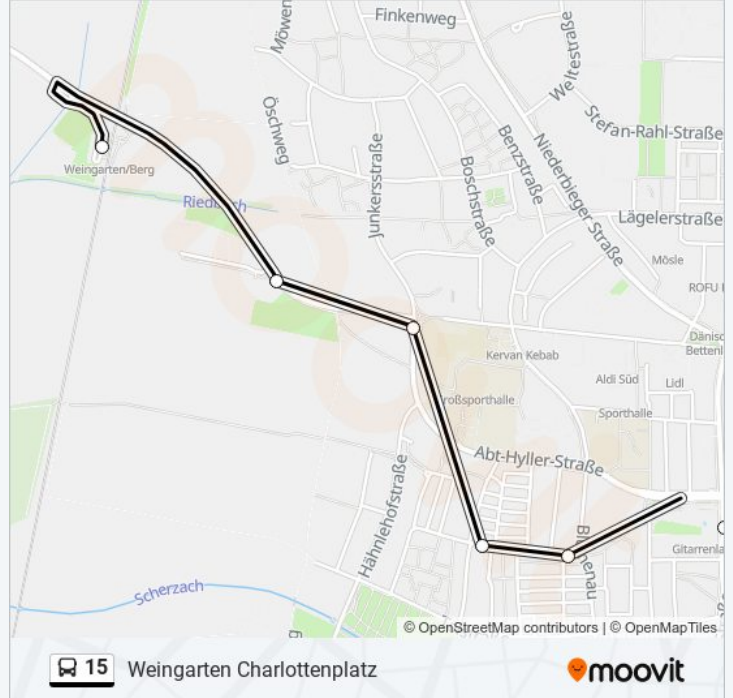

### Richtung: Weingarten Charlottenplatz

6 Haltestellen

[LINIENPLAN ANZEIGEN](#)

Weingarten/Berg Bahnhof

Weingarten Lindenhofstadion

Weingarten (Württ) Ettishofer Straße

Weingarten Alemannenstraße

Weingarten Blumenau

### Buslinie 15 Fahrpläne

Abfahrzeiten in Richtung Weingarten Charlottenplatz

Montag	19:44
Dienstag	19:44
Mittwoch	19:44
Donnerstag	19:44
Freitag	19:44
Samstag	15:45
Sonntag	Kein Betrieb

### Buslinie 15 Info

**Richtung:** Weingarten Charlottenplatz

**Stationen:** 6

**Fahrtdauer:** 5 Min

**Linien Informationen:**

## Richtung: Weingarten/Berg Bahnhof

24 Haltestellen

[LINIENPLAN ANZEIGEN](#)

- Weingarten/Berg Bahnhof
- Weingarten Lindenhofstadion
- Weingarten (Württ) Ettishofer Straße
- Weingarten Alemannenstraße
- Weingarten Blumenau
- Weingarten Charlottenplatz
- Weingarten Evang. Stadtkirche
- Weingarten Löwenplatz
- Weingarten (Württ) Adolf-Gröber-Haus
- Weingarten Hoyerstraße
- Weingarten Thumbstraße
- Weingarten Greisingstraße
- Weingarten Corbellinistraße
- Weingarten Marienfriedhof
- Weingarten Marienkirche
- Weingarten St.-Konrad-Straße
- Weingarten Im Alten Stadion
- Weingarten Löwenplatz