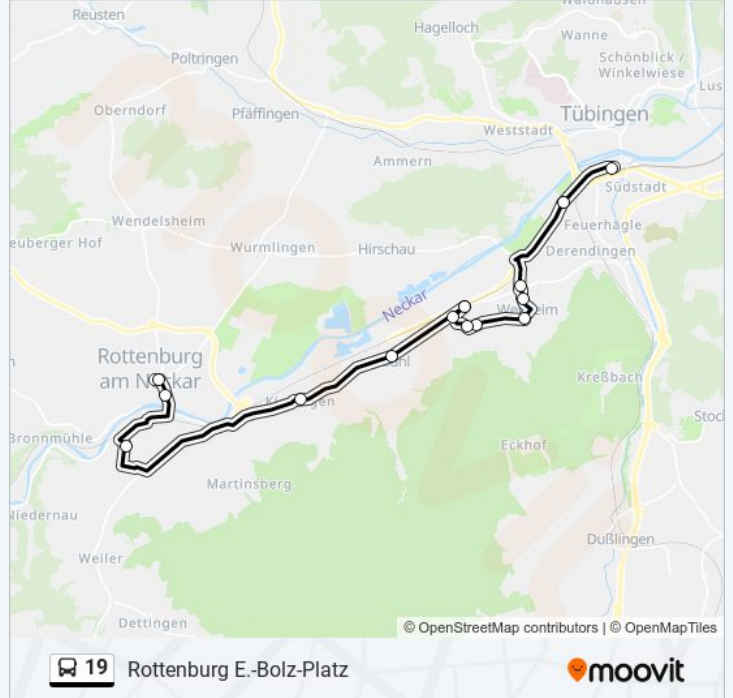

## Richtung: Rottenburg E.-Bolz-Platz

14 Haltestellen

[LINIENPLAN ANZEIGEN](#)

Tübingen Hauptbahnhof  
Tübingen Freibad  
Weilheim Kneiple  
Weilheim Alte Landstr.  
Weilheim Rathaus  
Kilchberg Keltengrab  
Kilchberg Rathaus  
Kilchberg Schloß  
Kilchberg Ehingenstraße  
Bühl Rathaus  
Kiebingen Löwen  
Rottenburg Kreuzerfeldschule  
Rottenburg Sprollstraße  
Rottenburg E.-Bolz-Platz

## Buslinie 19 Info

**Richtung:** Rottenburg E.-Bolz-Platz

**Stationen:** 14

**Fahrtdauer:** 14 Min

**Linien Informationen:**