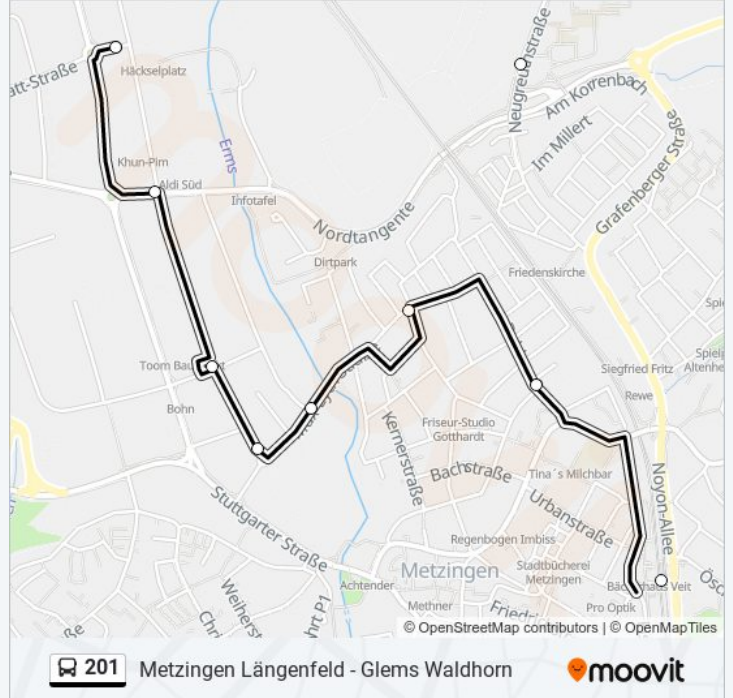

## Buslinie 201 Fahrpläne

Abfahrzeiten in Richtung Metzingen Längenfeld

|            |               |
|------------|---------------|
| Montag     | 07:00 - 17:30 |
| Dienstag   | 07:00 - 17:30 |
| Mittwoch   | 07:00 - 17:30 |
| Donnerstag | 07:00 - 17:30 |
| Freitag    | 07:00 - 17:30 |
| Samstag    | 06:49 - 13:30 |
| Sonntag    | Kein Betrieb  |

## Buslinie 201 Info

**Richtung:** Metzingen Längenfeld

**Stationen:** 16

**Fahrtdauer:** 24 Min

**Linien Informationen:**

## Richtung: Neugreuth Florianplatz

12 Haltestellen

[LINIENPLAN ANZEIGEN](#)

Glems Waldhorn  
 Glems am Birkenrain  
 Neuhausen Harchtsiedlung  
 Neuhausen Friedhof  
 Neuhausen Insel  
 Neuhausen Th.-Heuss-Str.  
 Neuhausen Wielandstraße  
 Metzingen Eisenbahnstr.  
 Metzingen Bahnhof  
 Metzingen Buckenbühlstraße  
 Metzingen Grafenberger Str.  
 Neugreuth Florianplatz

## Buslinie 201 Info

**Richtung:** Neugreuth Florianplatz

**Stationen:** 12

**Fahrtdauer:** 18 Min

**Linien Informationen:**