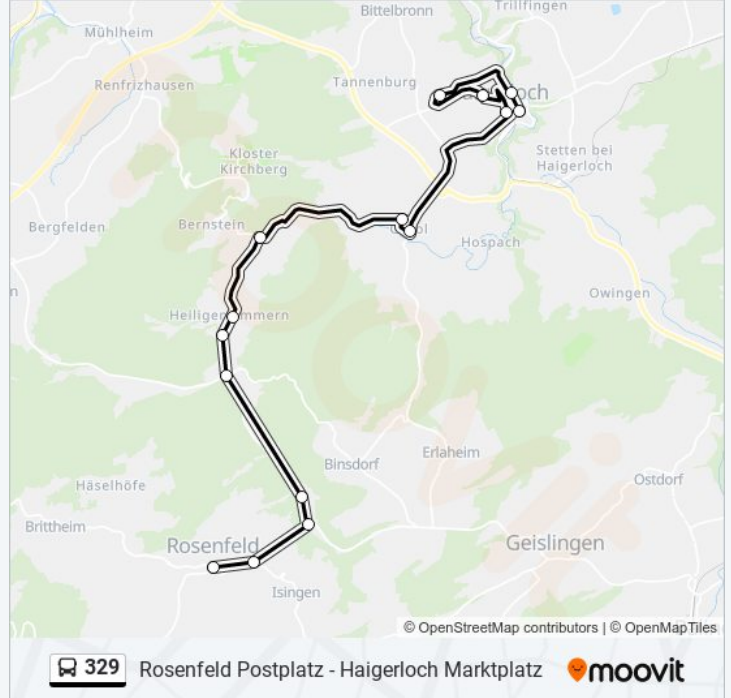

Die Buslinie 329 (Rosenfeld Postplatz - Haigerloch Marktplatz) hat 2 Routen
(1) Haigerloch Marktplatz: 09:05 - 19:05(2) Rosenfeld Postplatz: 08:20 - 18:20

Verwende Moovit, um die nächste Station der Buslinie 329 zu finden und um zu erfahren wann die nächste Buslinie 329 kommt.

Richtung: Haigerloch Marktplatz

15 Haltestellen

[LINIENPLAN ANZEIGEN](#)

Rosenfeld Postplatz

Rosenfeld Isinger Weg

Rosenfeld Burg

Rosenfeld Fischermühle

Heiligenzimmern Fabrikle Bstg 2

Heiligenzimmern Gewerbegebiet

Heiligenzimmern Rathaus

Haigerloch Abzwg. Bernstein

Gruol Schweizerlandstraße

Gruol Stunzachstraße

Haigerloch Oberstadt

Haigerloch Freibad

Haigerloch Abzw. Weildorf

Buslinie 329 Info

Richtung: Haigerloch Marktplatz

Stationen: 15

Fahrdauer: 36 Min

Linien Informationen:

Richtung: Rosenfeld Postplatz

16 Haltestellen

[LINIENPLAN ANZEIGEN](#)