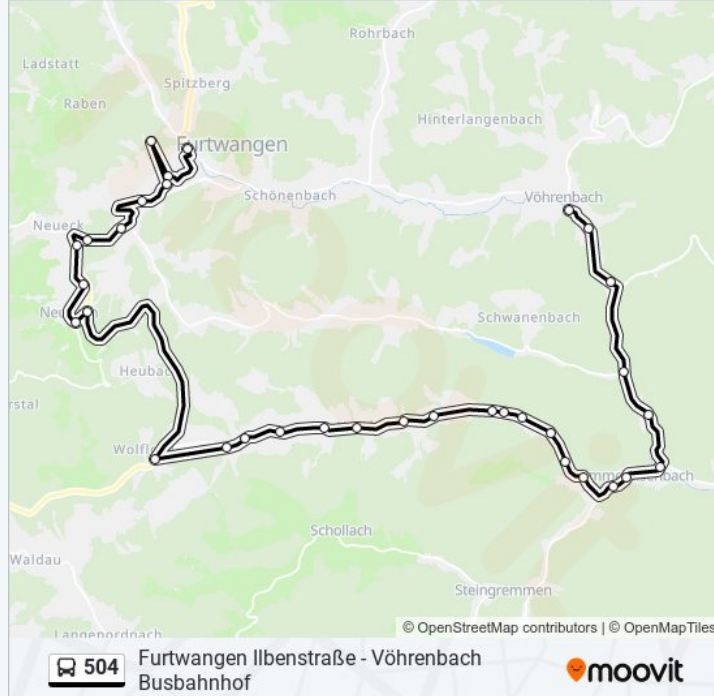

Urach Sägenhof

Urach Kalte Herberge

Neukirch (Schwarzw) B 500

Neukirch Rößle

Neukirch Bregenbach

Neukirch (Schwarzw) Straßenmeisterei

Neukirch Abzw.

Furtwangen Kurbeleck

Furtwangen Hinterbreg

Furtwangen Ilbenstraße

Furtwangen Otto-Hahn-Gym.

Furtwangen Rabenstraße

Furtwangen Friedrichschule

### Richtung: Furtwangen Ilbenstraße

33 Haltestellen

[LINIENPLAN ANZEIGEN](#)

Vöhrenbach Langenbach

Vöhrenbach Schule

Vöhrenbach Villinger Str.

Vöhrenbach Busbahnhof

Vöhrenbach Schützenbrücke

### Buslinie 504 Info

**Richtung:** Furtwangen Ilbenstraße

**Stationen:** 33

**Fahrtdauer:** 44 Min

**Linien Informationen:**

Urach Spiegelhalter

Urach Rufenhof

Urach Sägewerk