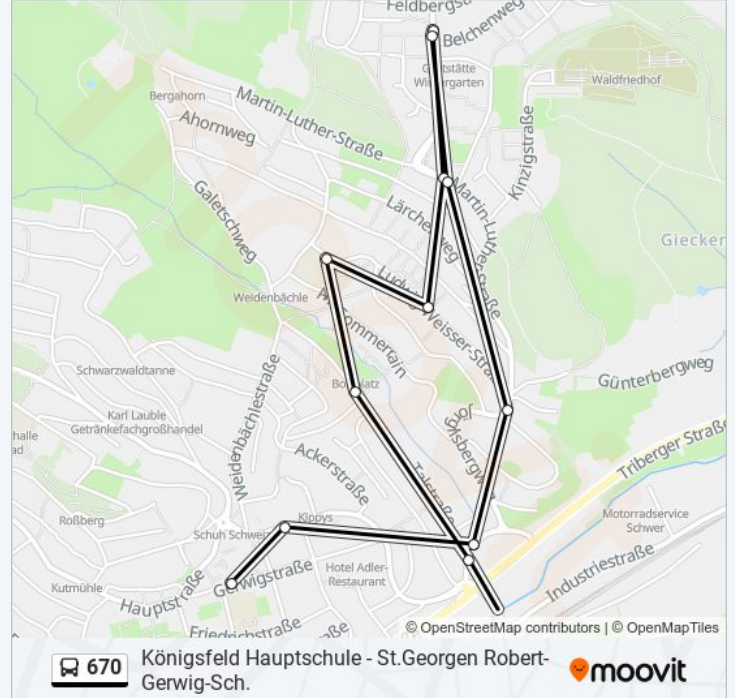

Buslinie 670 Info

Richtung: St. Georgen Seebauernhöhe

Stationen: 9

Fahrtdauer: 14 Min

Linien Informationen:

Richtung: St.Georgen Robert-Gerwig-Sch.

25 Haltestellen

[LINIENPLAN ANZEIGEN](#)

Buslinie 670 Info

Richtung: St.Georgen Robert-Gerwig-Sch.

Stationen: 25

Fahrtdauer: 46 Min

Linien Informationen:

St. Georgen Seebauernhöhe

St. Georgen Seebauernhöhe

St. Georgen Ökum. Zentrum

St. Georgen Jörglisbergweg

St. Georgen Alte Landstraße

St. Georgen Schwarzes Tor

St. Georgen Robert-Gerwig-Sch.

Buslinie 670 Offline Fahrpläne und Netzkarten stehen auf moovitapp.com zur Verfügung. Verwende den Moovit App, um Live Bus Abfahrten, Zugfahrpläne oder U-Bahn Fahrplanzeiten zu sehen, sowie Schritt für Schritt Wegangaben für alle öffentlichen Verkehrsmittel in Stuttgart zu erhalten.