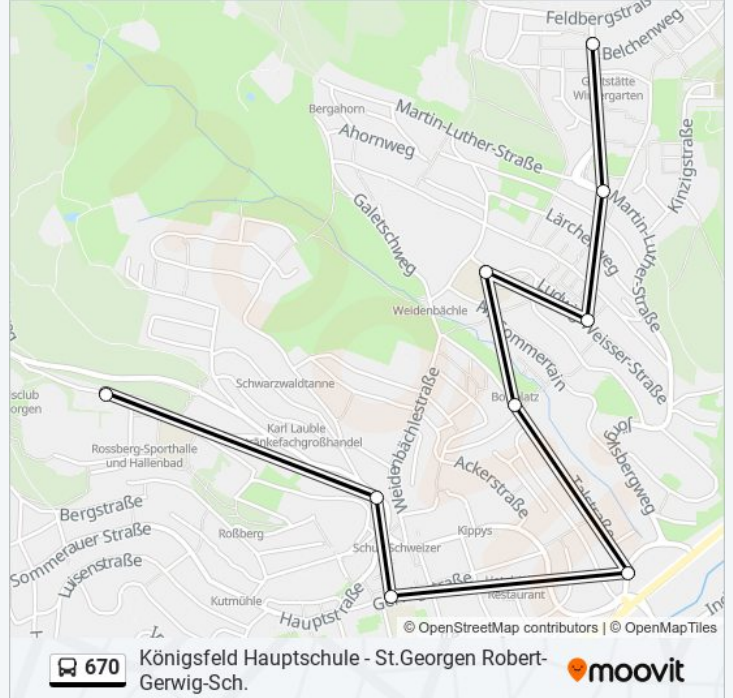

Richtung: St. Georgen Seebauernhöhe

Stationen: 7

Fahrtdauer: 10 Min

Linien Informationen:

Richtung: St. Georgen Seebauernhöhe

9 Haltestellen

[LINIENPLAN ANZEIGEN](#)

St. Georgen Bildungszentrum
 St. Georgen Bärenplatz
 St. Georgen Robert-Gerwig-Sch.
 St. Georgen Alte Landstraße
 St. Georgen Talstr Kindergart.
 St. Georgen Rupertsbergschule
 St. Georgen Ludwig-Weißer-Str.
 St. Georgen Ökum. Zentrum
 St. Georgen Seebauernhöhe

Buslinie 670 Fahrpläne

Abfahrzeiten in Richtung St. georgen Seebauernhöhe

Montag	12:10 - 12:58
Dienstag	12:10 - 12:58
Mittwoch	12:10 - 12:58
Donnerstag	12:10 - 12:58
Freitag	12:10 - 12:58
Samstag	Kein Betrieb
Sonntag	Kein Betrieb

Buslinie 670 Info

Richtung: St. Georgen Seebauernhöhe

Stationen: 9

Fahrtdauer: 14 Min

Linien Informationen:

Richtung: St.Georgen Robert-Gerwig-Sch.

25 Haltestellen

[LINIENPLAN ANZEIGEN](#)