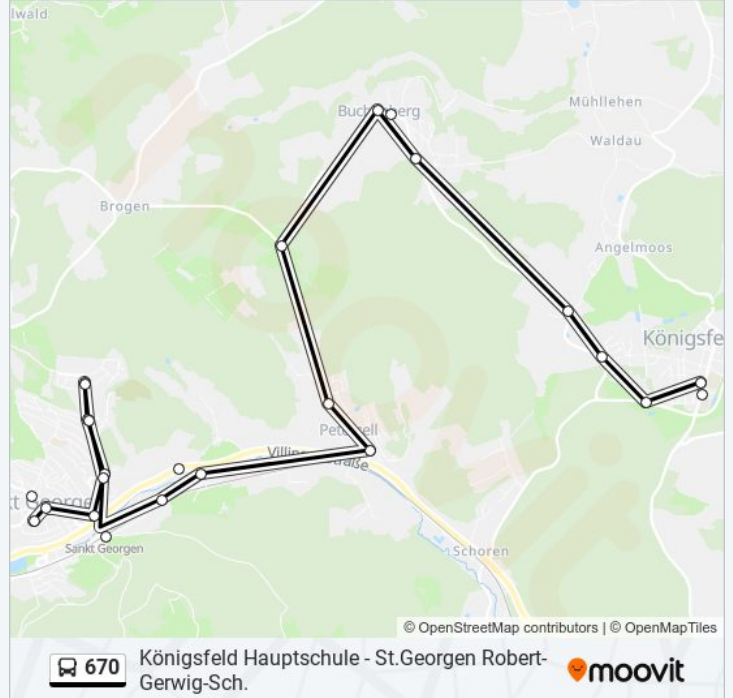

 670

Königsfeld Hauptschule - St.Georgen Robert-Gerwig-Sch.

Hol Dir Die App

Die Buslinie 670 (Königsfeld Hauptschule - St.Georgen Robert-Gerwig-Sch.) hat 11 Routen

(1) Königsfeld Busbahnhof: 05:39 - 21:34(2) Peterzell Gasthaus Krone: 13:03(3) Peterzell Gasthaus Krone: 12:56 - 13:34(4) St. georgen (schwarzw) bahnhof: 22:38(5) St. georgen (schwarzw) bahnhof: 12:30(6) St. georgen Bildungszentrum: 06:38 - 12:28(7) St. georgen Halde: 05:38(8) St. georgen Industriestraße: 06:30 - 15:34(9) St. georgen Seebauernhöhe: 12:39(10) St. georgen Seebauernhöhe: 12:10 - 12:58(11) St.georgen Robert-Gerwig-Sch.: 08:00 - 23:04
Verwende Moovit, um die nächste Station der Buslinie 670 zu finden und um zu erfahren wann die nächste Buslinie 670 kommt.

Richtung: Königsfeld Busbahnhof

24 Haltestellen

[LINIENPLAN ANZEIGEN](#)

St. Georgen Bildungszentrum
St.Georgen Bärenplatz
St.Georgen Robert-Gerwig-Sch.
St.Georgen Schwarzes Tor
St. Georgen Alte Landstraße
St. Georgen Jörglisbergweg
St. Georgen Ökum. Zentrum
St. Georgen Seebauernhöhe
St. Georgen Seebauernhöhe
St. Georgen Ökum. Zentrum
St. Georgen Jörglisbergweg
St. Georgen (Schwarzw) Bahnhof
St. Georgen Industriestr II
St. Georgen Industriestraße
Peterzell Gasthaus Krone
Peterzell Weisser
Buchenberg Lochbronn
Buchenberg Rathaus
Buchenberg (Kr Vs) Haus Der Bürger

Buslinie 670 Info**Richtung:** Königsfeld Busbahnhof**Stationen:** 24**Fahrtdauer:** 42 Min**Linien Informationen:**

- Buchenberg Außendorf
- Buchenberg Jungbauer
- Buchenberg Bregnitz
- Königsfeld Freibad
- Königsfeld Busbahnhof

Richtung: Peterzell Gasthaus Krone

10 Haltestellen

[LINIENPLAN ANZEIGEN](#)

- Königsfeld Hauptschule
- Königsfeld Busbahnhof
- Königsfeld Freibad
- Buchenberg Bregnitz
- Buchenberg Jungbauer
- Buchenberg Außendorf
- Buchenberg Rathaus
- Buchenberg Lochbronn
- Peterzell Weisser
- Peterzell Gasthaus Krone