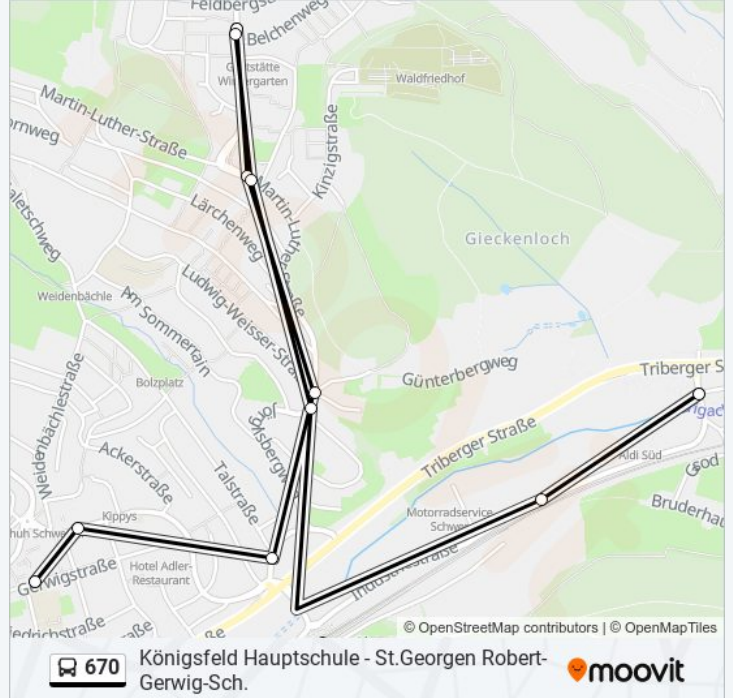

Buslinie 670 Info

Richtung: St. Georgen Halde

Stationen: 26

Fahrdauer: 48 Min

Linien Informationen:

St. Georgen Seebauernhöhe
 St. Georgen Seebauernhöhe
 St. Georgen Ökum. Zentrum
 St. Georgen Jörglisbergweg
 St. Georgen Alte Landstraße
 St. Georgen Schwarzes Tor
 St. Georgen Technologiezentrum
 St. Georgen Halde

Richtung: St. Georgen Industriestraße

14 Haltestellen
[LINIENPLAN ANZEIGEN](#)

St. Georgen Halde
 St. Georgen Technologiezentrum
 St. Georgen Robert-Gerwig-Sch.
 St. Georgen Schwarzes Tor
 St. Georgen Alte Landstraße
 St. Georgen Jörglisbergweg
 St. Georgen Ökum. Zentrum
 St. Georgen Seebauernhöhe
 St. Georgen Seebauernhöhe
 St. Georgen Ökum. Zentrum
 St. Georgen Jörglisbergweg
 St. Georgen (Schwarzw) Bahnhof
 St. Georgen Industriestr II
 St. Georgen Industriestraße

Buslinie 670 Info

Richtung: St. Georgen Industriestraße
Stationen: 14
Fahrdauer: 18 Min
Linien Informationen:

Richtung: St. Georgen Seebauernhöhe

7 Haltestellen

[LINIENPLAN ANZEIGEN](#)

- St. Georgen (Schwarz) Bahnhof
- St. Georgen Alte Landstraße
- St. Georgen Talstr Kindergart.
- St. Georgen Rupertsbergschule
- St. Georgen Ludwig-Weißer-Str.
- St. Georgen Ökum. Zentrum
- St. Georgen Seebauernhöhe