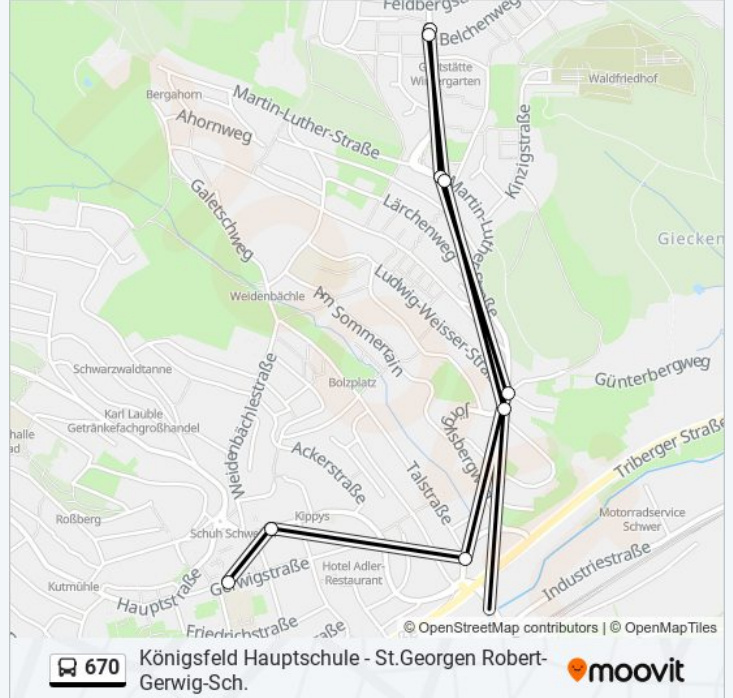

Richtung: St. Georgen (Schwarz) Bahnhof

Stationen: 13

Fahrdauer: 22 Min

Linien Informationen:

Richtung: St. Georgen (Schwarz) Bahnhof

10 Haltestellen

[LINIENPLAN ANZEIGEN](#)

- St. Georgen Robert-Gerwig-Sch.
- St. Georgen Schwarzes Tor
- St. Georgen Alte Landstraße
- St. Georgen Jörglisbergweg
- St. Georgen Ökum. Zentrum
- St. Georgen Seebauernhöhe
- St. Georgen Seebauernhöhe
- St. Georgen Ökum. Zentrum
- St. Georgen Jörglisbergweg
- St. Georgen (Schwarz) Bahnhof

Richtung: St. Georgen (Schwarz) Bahnhof

Stationen: 10

Fahrtdauer: 16 Min

Linien Informationen:

Richtung: St. Georgen Bildungszentrum

27 Haltestellen

[LINIENPLAN ANZEIGEN](#)

- Königsfeld Hauptschule
- Königsfeld Busbahnhof
- Königsfeld Freibad
- Buchenberg Bregnitz
- Buchenberg Jungbauer
- Buchenberg Außendorf
- Buchenberg Rathaus
- Buchenberg Lochbronn
- Peterzell Weisser
- Peterzell Gasthaus Krone
- St. Georgen Industriestraße
- St. Georgen Industriestr II
- St. Georgen (Schwarzw) Bahnhof
- St. Georgen Alte Landstraße
- St. Georgen Talstr Kindergart.
- St. Georgen Rupertsbergschule
- St. Georgen Ludwig-Weißer-Str.
- St. Georgen Ökum. Zentrum