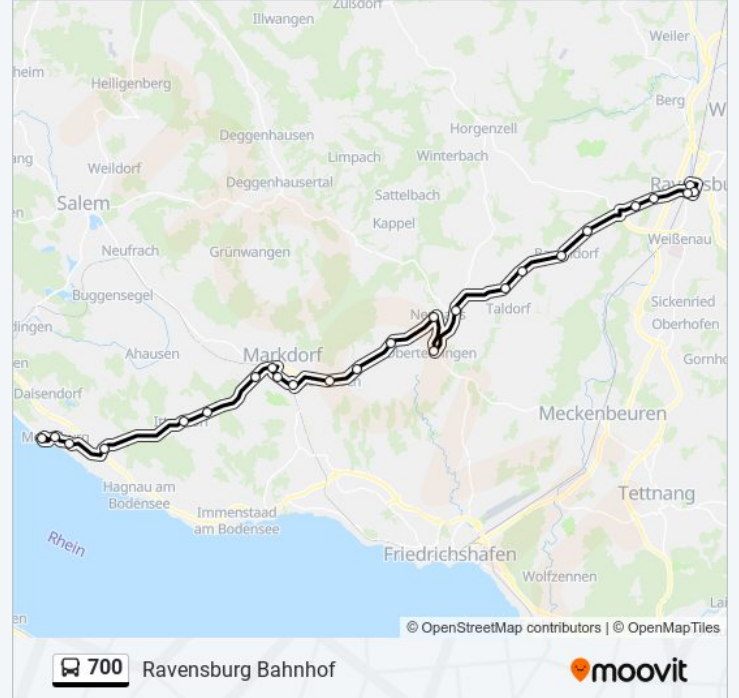

Buslinie 700 Info

Richtung: Ravensburg Bahnhof

Stationen: 29

Fahrdauer: 97 Min

Linien Informationen:

Oberteuringen Augustin-Bea-Str/Schule

Obert. Hefigkofen, Kornstraße

Ravensburg Dürnast

Ravensburg Wernsreute

Ravensburg Bavendorf Ortsmitte

Rv Gewerbegebiet Erlen

Rv Waldorfschule

Ravensburg Meersburger Straße

Ravensburg Meersburger Brücke

Ravensburg Karlstraße

Ravensburg Bahnhof