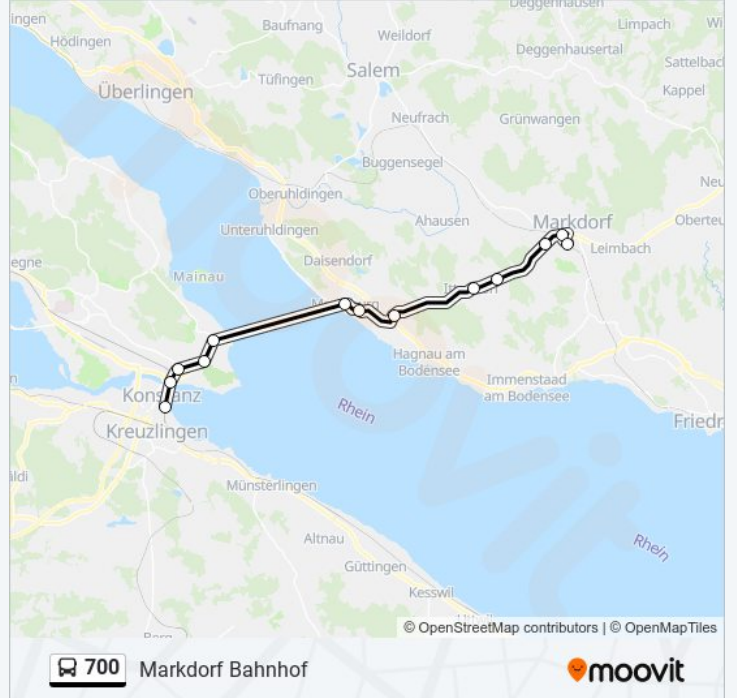

Fahrtdauer: 56 Min

Linien Informationen:

Richtung: Meersburg, Fähre

24 Haltestellen

[LINIENPLAN ANZEIGEN](#)

Ravensburg Bahnhof
 Ravensburg Meersburger Brücke Bstg 1
 Ravensburg Meersburger Straße
 Rv Waldorfschule
 Rv Gewerbegebiet Erlen
 Ravensburg Bavendorf Ortsmitte
 Ravensburg Wernsreute
 Ravensburg Dürnast
 Obert. Hefigkofen, Kornstraße
 Oberteuringen Augustin-Bea-Str/Schule
 Oberteuringen Neuhaus
 Markdorf Stadel
 Markdorf Hepbach
 Markdorf Leimbach
 Markdorf, Gewerbegebiet
 Markdorf Bahnhof
 Markdorf Ittendorfer Straße
 Markdorf Gallusstraße