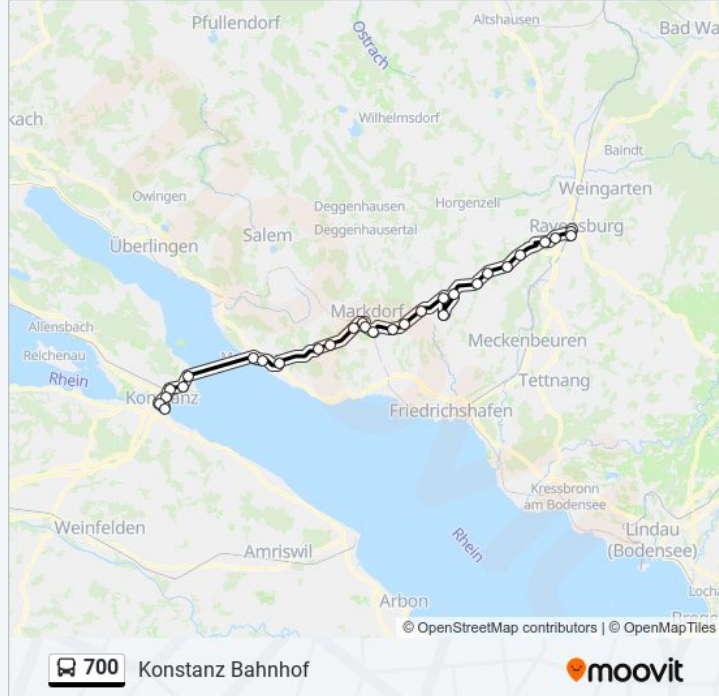

Verwende Moovit, um die nächste Station der Buslinie 700 zu finden und um zu erfahren wann die nächste Buslinie 700 kommt.

Richtung: Konstanz Bahnhof

29 Haltestellen

[LINIENPLAN ANZEIGEN](#)

Ravensburg Bahnhof
Ravensburg Meersburger Brücke Bstg 1
Ravensburg Meersburger Straße
Rv Waldorfschule
Rv Gewerbegebiet Erlen
Ravensburg Bavendorf Ortsmitte
Ravensburg Wernsreute
Ravensburg Dürnast
Obert. Hefigkofen, Kornstraße
Oberteuringen Augustin-Bea-Str/Schule
Oberteuringen Neuhaus
Markdorf Stadel
Markdorf Hepbach
Markdorf Leimbach
Markdorf, Gewerbegebiet
Markdorf Bahnhof
Markdorf Ittendorfer Straße
Markdorf Gallusstraße
Markdorf Wirrensegele
Markdorf Ittendorf
Stetten Ort

Meersburg Sabaheim

Meersburg Kirche

Konstanz Allmannsdorf

Konstanz Tannenhof

Konstanz Zähringerplatz

Konstanz Sternenplatz

Konstanz Bürgerbüro

Konstanz Bahnhof

Richtung: Konstanz Bürgerbüro

28 Haltestellen

[LINIENPLAN ANZEIGEN](#)

Ravensburg Bahnhof

Ravensburg Meersburger Brücke Bstg 1

Ravensburg Meersburger Straße

Rv Waldorfschule

Rv Gewerbegebiet Erlen