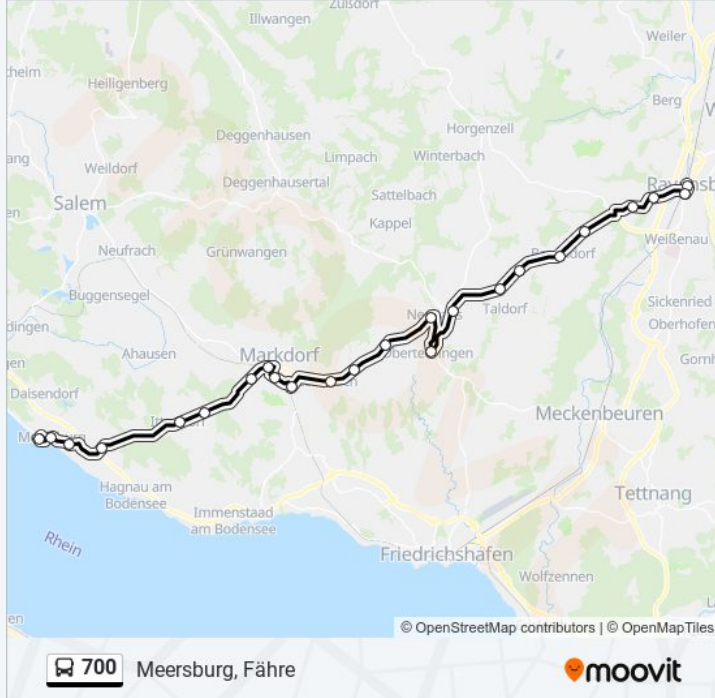

Fahrtdauer: 56 Min

Linien Informationen:

Richtung: Meersburg, Fähre

24 Haltestellen

[LINIENPLAN ANZEIGEN](#)

Ravensburg Bahnhof
 Ravensburg Meersburger Brücke Bstg 1
 Ravensburg Meersburger Straße
 Rv Waldorfschule
 Rv Gewerbegebiet Erlen
 Ravensburg Bavendorf Ortsmitte
 Ravensburg Wernsreute
 Ravensburg Dürnast
 Obert. Hefigkofen, Kornstraße
 Oberteuringen Augustin-Bea-Str/Schule
 Oberteuringen Neuhaus
 Markdorf Stadel
 Markdorf Hepbach
 Markdorf Leimbach
 Markdorf, Gewerbegebiet
 Markdorf Bahnhof
 Markdorf Ittendorfer Straße
 Markdorf Gallusstraße

Richtung: Meersburg, Fähre

Stationen: 24

Fahrdauer: 51 Min

Linien Informationen:

Markdorf Wirrensegel
 Markdorf Ittendorf
 Stetten Ort
 Meersburg Sabaheim
 Meersburg Kirche
 Meersburg, Fähre

Richtung: Ravensburg Bahnhof