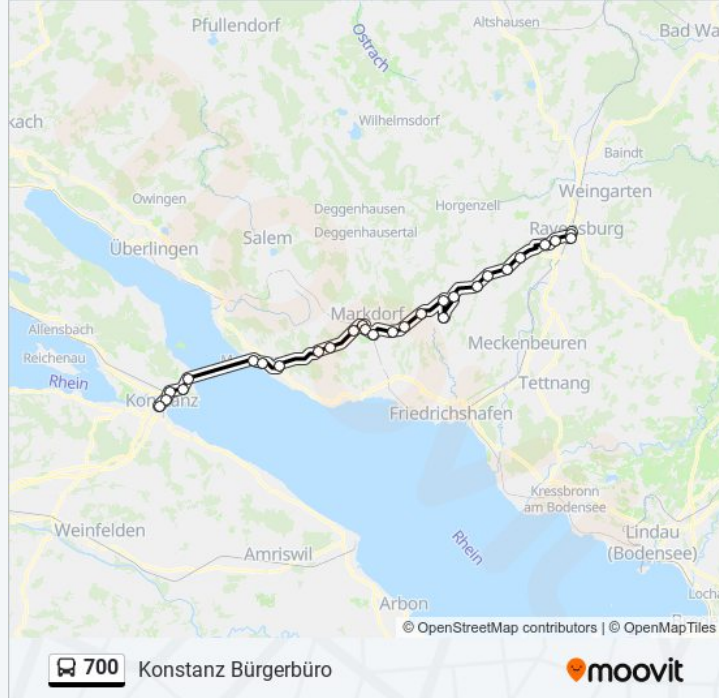

Buslinie 700 Info

Richtung: Konstanz Bürgerbüro

Stationen: 28

Fahrtdauer: 89 Min

Linien Informationen:

Markdorf Wirrensegel

Markdorf Ittendorf

Stetten Ort

Meersburg Sabaheim

Meersburg Kirche

Konstanz Allmannsdorf

Konstanz Tannenhof

Konstanz Zähringerplatz

Konstanz Sternenplatz

Konstanz Bürgerbüro

Richtung: Markdorf Bahnhof

13 Haltestellen

[LINIENPLAN ANZEIGEN](#)

Konstanz Bahnhof

Konstanz Sternenplatz

Konstanz Zähringerplatz

Konstanz Tannenhof

Konstanz Allmannsdorf

Meersburg Kirche

Meersburg Sabaheim

Stetten Ort

Markdorf Ittendorf

Markdorf Wirrensegel

Markdorf Gallusstraße

Markdorf Ittendorfer Straße

Markdorf Bahnhof

Buslinie 700 Fahrpläne