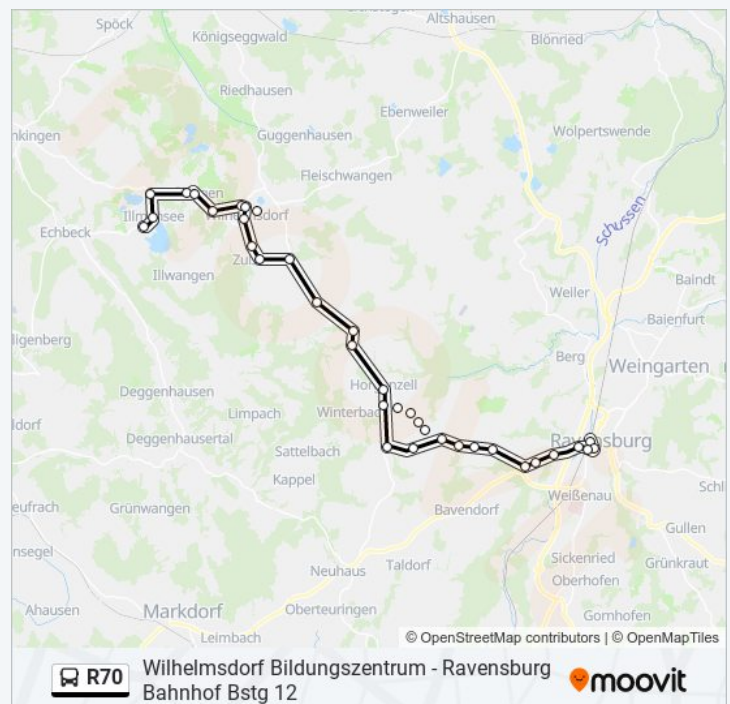

Rv Schlegel

Rv Mocken

Rv Hübscher

Rv Blaues Haus Bstg 2

Rv Waldorfschule

Ravensburg Meersburger Straße

**Buslinie R70 Fahrpläne**

Abfahrzeiten in Richtung Ravensburg Bahnhof

**Buslinie R70 Info**

**Richtung:** Ravensburg Bahnhof

**Stationen:** 30

**Fahrtdauer:** 39 Min

**Linien Informationen:**

Rv Mühlbruck

Ravensburg Meersburger Brücke

Ravensburg Karlstraße