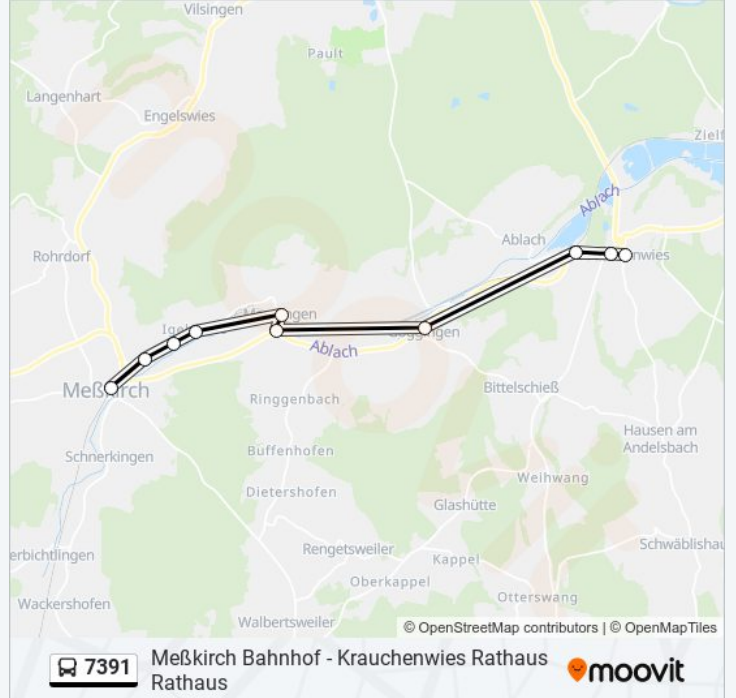

## Meßkirch Bahnhof - Krauchenwies Rathaus Rathaus

[Hol Dir Die App](#)

Die Buslinie 7391 (Meßkirch Bahnhof - Krauchenwies Rathaus Rathaus) hat 2 Routen

(1) Krauchenwies Rathaus: 08:55 - 16:55(2) Meßkirch Bahnhof: 09:50 - 17:50

Verwende Moovit, um die nächste Station der Buslinie 7391 zu finden und um zu erfahren wann die nächste Buslinie 7391 kommt.

**Richtung: Krauchenwies Rathaus**

10 Haltestellen

[LINIENPLAN ANZEIGEN](#)

Meßkirch Bahnhof  
Meßkirch Igelswieser Str.  
Igelswies Kirchenösch  
Igelswies  
Menningen Zunftstube  
Menningen Leitishofen  
Göggingen Adlerplatz  
Krauchenwies Bahnhof  
Krauchenwies Hofschenke  
Krauchenwies Rathaus

**Buslinie 7391 Info****Richtung:** Krauchenwies Rathaus**Stationen:** 10**Fahrtdauer:** 15 Min**Linien Informationen:**

## Richtung: Meßkirch Bahnhof

10 Haltestellen

[LINIENPLAN ANZEIGEN](#)

Krauchenwies Rathaus  
 Krauchenwies Hofschenke  
 Krauchenwies Bahnhof  
 Göggingen Adlerplatz  
 Menningen Leitishofen  
 Menningen Zunftstube  
 Igelswies  
 Igelswies Kirchenösch  
 Meßkirch Igelswieser Str.  
 Meßkirch Bahnhof