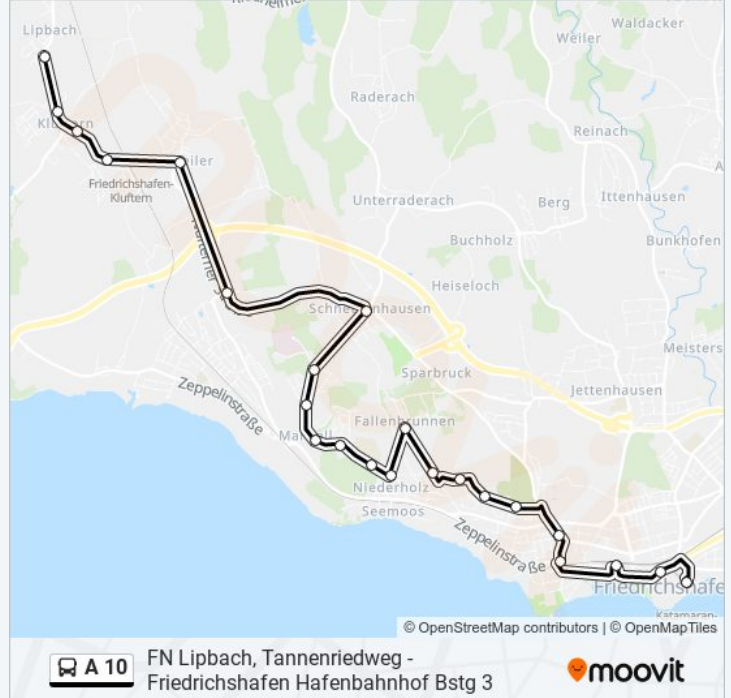

 **A 10**

FN Lipbach, Tannenriedweg - Friedrichshafen Hafenbahnhof Bstg 3

Hol Dir Die App

Die Buslinie A 10 (FN Lipbach, Tannenriedweg - Friedrichshafen Hafenbahnhof Bstg 3) hat 2 Routen

(1) Fn Lipbach, Tannenriedweg: 21:30 - 23:30(2) Friedrichshafen Hafenbahnhof: 00:00 - 22:00

Verwende Moovit, um die nächste Station der Buslinie A 10 zu finden und um zu erfahren wann die nächste Buslinie A 10 kommt.

Richtung: FN Lipbach, Tannenriedweg

23 Haltestellen

[LINIENPLAN ANZEIGEN](#)

Friedrichshafen Hafenbahnhof
Friedrichsh. Stadtmitte
Friedrichshafen Stadtbahnhof
Friedrichsh. St.Elisabeth/Werastraße
Friedrichshafen Hochstraße
Friedrichshafen Montafonstraße
FN Konstantin-Schmäh-Str.
Friedrichshafen Oberhofstraße
Friedrichshafen Glärnischstr.
FN Fallenbrunnen, Süd
Friedrichshafen Meisenweg
Friedrichshafen Bodenseeschule
Friedrichshafen Wasenöschstr.
Friedrichsh. Stockerholzstr.
Friedrichshafen Reiterweg
FN Manzell, Im Rohnen
FN Schnetzenhausen Kirche
Friedrichshafen Girishalde
Friedrichshafen Efrizweiler
FN Kluftern, Bahnhofstraße
FN Kluftern Mitte

Buslinie A 10 Info

Richtung: FN Lipbach, Tannenriedweg

Stationen: 23

Fahrtdauer: 29 Min

Linien Informationen:

FN Kluftern, Rathaus

FN Lipbach, Tannenriedweg

Richtung: Friedrichshafen Hafenbahnhof

23 Haltestellen

[LINIENPLAN ANZEIGEN](#)

FN Lipbach, Tannenriedweg

FN Kluftern, Rathaus

FN Kluftern Mitte

FN Kluftern, Bahnhofstraße

Friedrichshafen Efrizweiler

Friedrichshafen Girishalde