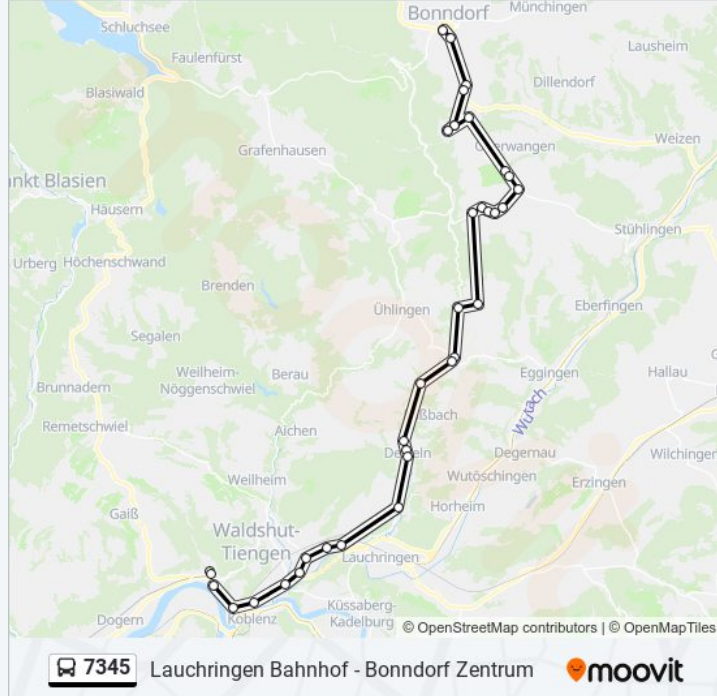

Buslinie 7345 Info**Richtung:** Bonndorf Zentrum**Stationen:** 33**Fahrtdauer:** 63 Min**Linien Informationen:**

Bettmaringen Haus Rogg

Bettmaringen Abzw Bettmaringen

Stühlingen Mittlere Alp

Obere Alp

Wellendingen Abzw Wittlekofen

Wittlekofen Milchhäusle

Wittlekofen am Buck

Wittlekofen Milchhäusle

Wellendingen Schule

Wellendingen B 315

Bonndorf Obertal

Bonndorf Zentrum

Richtung: Bonndorf Zg Raiffeisen

33 Haltestellen

[LINIENPLAN ANZEIGEN](#)

Waldshut Chilbiplatz

Waldshut Busbahnhof

Waldshut Schmittenau

Waldshut Gewerbepark Süd / B34

Waldshut Ettikon Abzw.

Tiengen (Wt) Industriestraße

Tiengen (Wt) Waldshuter Straße

Tiengen (Wt) Stadtmitte

Tiengen (Wt) Schaffhauser Straße

Breitenfeld Abzw Breitenfeld

Detzeln Unterdorf

Detzeln Oberdorf

Detzeln Abzw Krenkingen

Untermettingen Talhöfe Steg