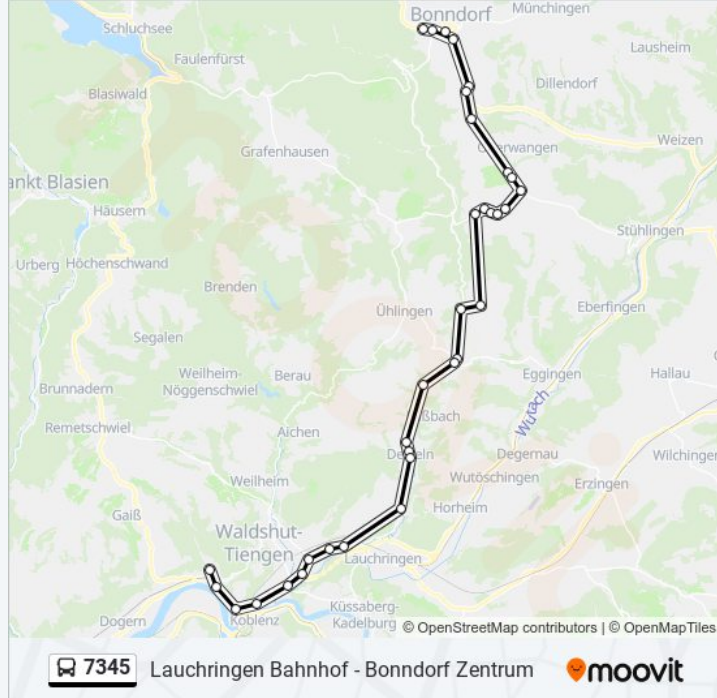

Buslinie 7345 Info

Richtung: Bonndorf Zg Raiffeisen

Stationen: 33

Fahrtdauer: 62 Min

Linien Informationen:

Obermettingen

Bettmaringen Buswendeplatz

Bettmaringen Unterdorf

Bettmaringen Rathaus

Bettmaringen Oberdorf

Bettmaringen Haus Rogg

Bettmaringen Abzw Bettmaringen

Stühlingen Mittlere Alp

Obere Alp

Wellendingen Abzw Wittlekofen

Wellendingen Schule

Wellendingen B 315

Bonndorf Obertal

Bonndorf Zentrum

Bonndorf Alter Bahnhof

Bonndorf Zg Raiffeisen

Richtung: Tiengen (Hochrhein) Bahnhof

24 Haltestellen

[LINIENPLAN ANZEIGEN](#)