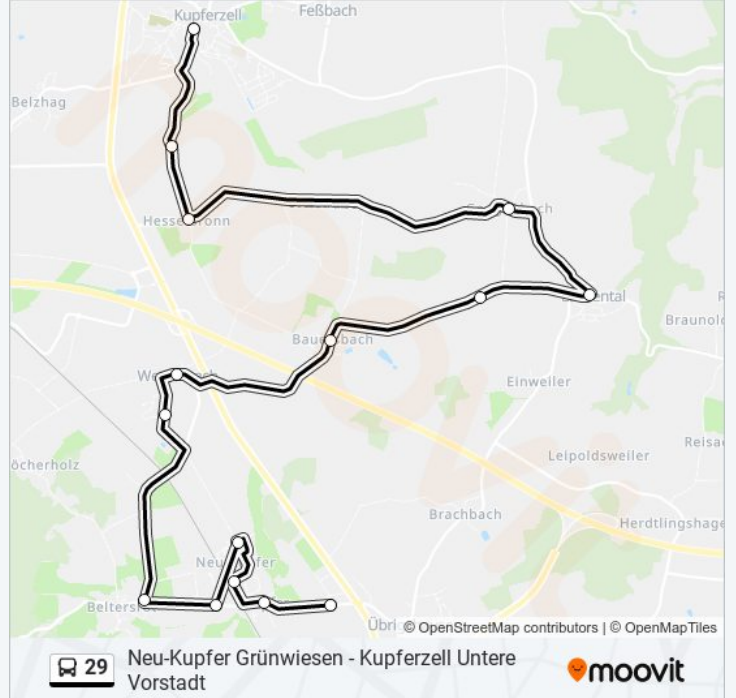

Verwende Moovit, um die nächste Station der Buslinie 29 zu finden und um zu erfahren wann die nächste Buslinie 29 kommt.

Richtung: Kupfer Gewerbepark

15 Haltestellen

[LINIENPLAN ANZEIGEN](#)

Kupferzell Untere Vorstadt
Kupferzell Aussiedler Karle
Hesselbronn Ort
Goggenbach Ort
Kupferzell Eschental
Goggenbach Kohlwasen
Westernach Bauersbach
Westernach Kirche
Westernach Im Seefeld
Westernach Beltersrot
Neu-Kupfer Gewerbegebiet
Neu-Kupfer Grünwiesen
Kupfer Grenzweg
Kupfer Ort
Kupfer Gewerbepark

Buslinie 29 Fahrpläne

Abfahrzeiten in Richtung Kupfer Gewerbepark

Montag	18:45
Dienstag	18:45
Mittwoch	18:45
Donnerstag	18:45
Freitag	18:45
Samstag	Kein Betrieb
Sonntag	Kein Betrieb

Buslinie 29 Info

Richtung: Kupfer Gewerbepark

Stationen: 15

Fahrtdauer: 24 Min

Linien Informationen:

Richtung: Kupferzell Eschental

20 Haltestellen

[LINIENPLAN ANZEIGEN](#)

Schwäbisch Hall Schenkensee

Schwäbisch Hall Bausparkasse / Ellwanger Straße