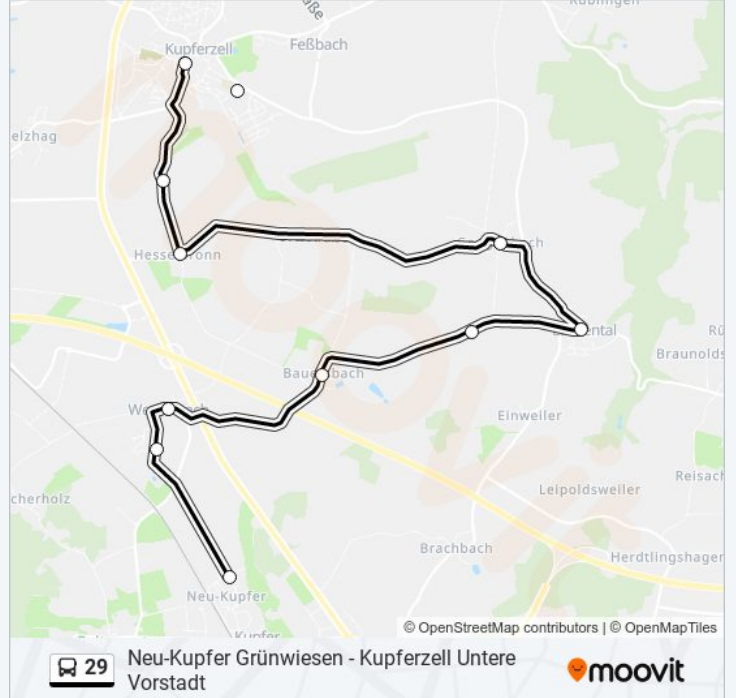

Richtung: Neu-Kupfer Grünwiesen

9 Haltestellen

[LINIENPLAN ANZEIGEN](#)

Schwäbisch Hall Zob

Schwäbisch Hall Diakoniewerk / B 19

Gelbingen Mitte

Untermünkheim Marktplatz

Steigenhaus B 19

Übrigshausen Kirche

Kupfer Gewerbepark

Kupfer Ort

Neu-Kupfer Grünwiesen

Buslinie 29 Fahrpläne

Abfahrzeiten in Richtung Neu-Kupfer Grünwiesen

Montag	11:15
Dienstag	11:15
Mittwoch	11:15
Donnerstag	11:15
Freitag	11:15
Samstag	11:15
Sonntag	Kein Betrieb

Buslinie 29 Info

Richtung: Neu-Kupfer Grünwiesen

Stationen: 9

Fahrtdauer: 17 Min

Linien Informationen: