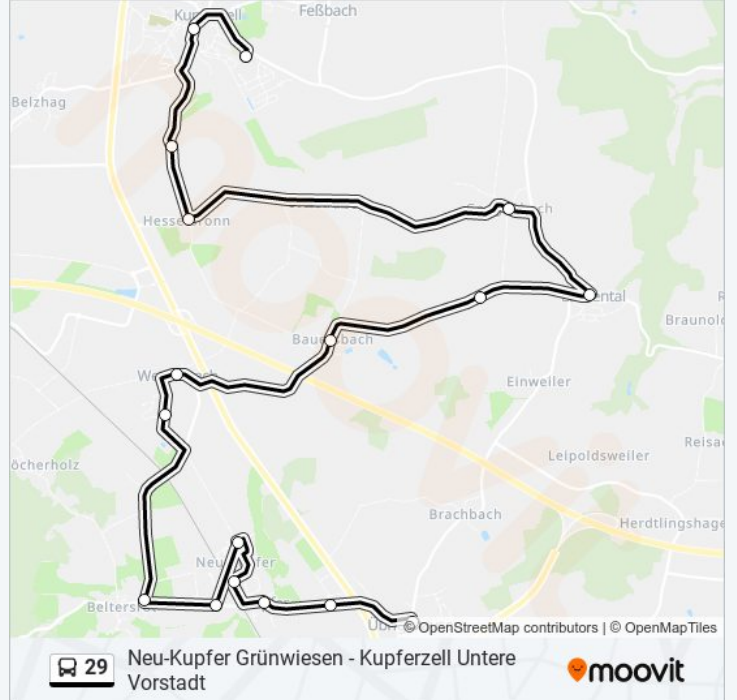

Buslinie 29 Offline Fahrpläne und Netzkarten stehen auf moovitapp.com zur Verfügung. Verwende den Moovit App, um Live Bus Abfahrten, Zugfahrpläne oder U-Bahn Fahrplanzeiten zu sehen, sowie Schritt für Schritt Wegangaben für alle öffentlichen Verkehrsmittel in Stuttgart zu erhalten.

© 2024 Moovit - Alle Rechte vorbehalten