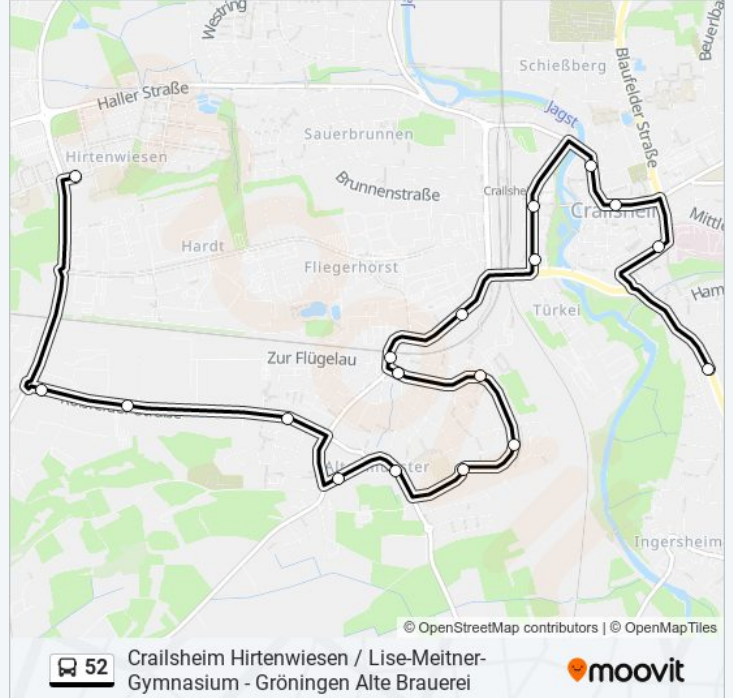

Crailsheim Stadthotel / Türkei

Crailsheim Worthingtonstraße / Zob Bstg 8

Crailsheim Wilhelmstraße

Crailsheim Rathaus

Crailsheim Klinikum

Crailsheim Ellwanger Straße

## Buslinie 52 Fahrpläne

Abfahrzeiten in Richtung Crailsheim Ellwanger Straße

Montag	06:06
Dienstag	06:06
Mittwoch	06:06
Donnerstag	06:06
Freitag	06:06
Samstag	Kein Betrieb
Sonntag	Kein Betrieb

## Buslinie 52 Info

**Richtung:** Crailsheim Ellwanger Straße

**Stationen:** 18

**Fahrtdauer:** 23 Min

**Linien Informationen:**

## Richtung: Crailsheim Hallenbad

18 Haltestellen

[LINIENPLAN ANZEIGEN](#)

Crailsheim Hirtenwiesen / Lise-Meitner-Gymnasium

Altenmünster Roßfelder Straße West

Altenmünster Roßfelder Straße Mitte

Altenmünster Roßfelder Straße / Lehenbusch