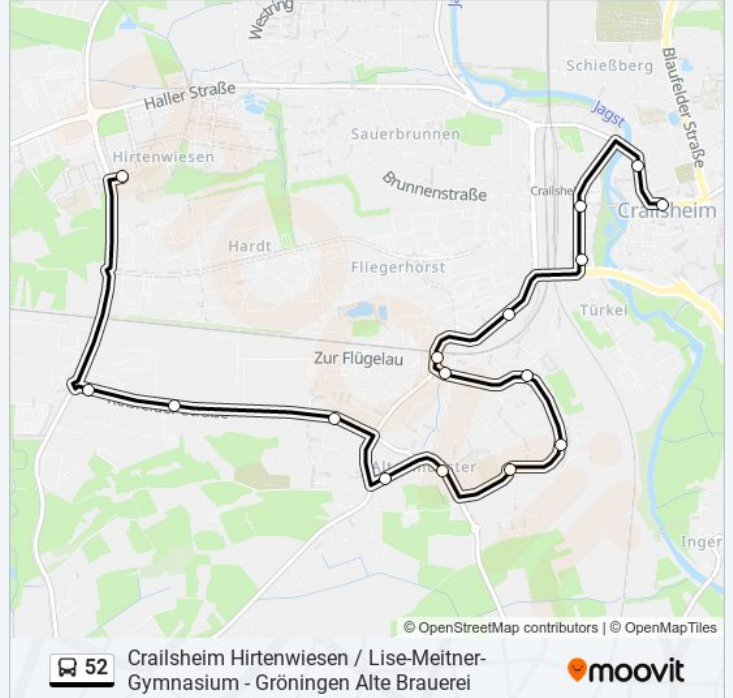

### Buslinie 52 Info

**Richtung:** Crailsheim Rathaus

**Stationen:** 16

**Fahrtdauer:** 19 Min

**Linien Informationen:**

### Richtung: Gröningen Alte Brauerei

27 Haltestellen

[LINIENPLAN ANZEIGEN](#)

Crailsheim Hirtenwiesen / Lise-Meitner-Gymnasium

Altenmünster Roßfelder Straße West

Altenmünster Roßfelder Straße Mitte

Altenmünster Roßfelder Straße / Lehenbusch