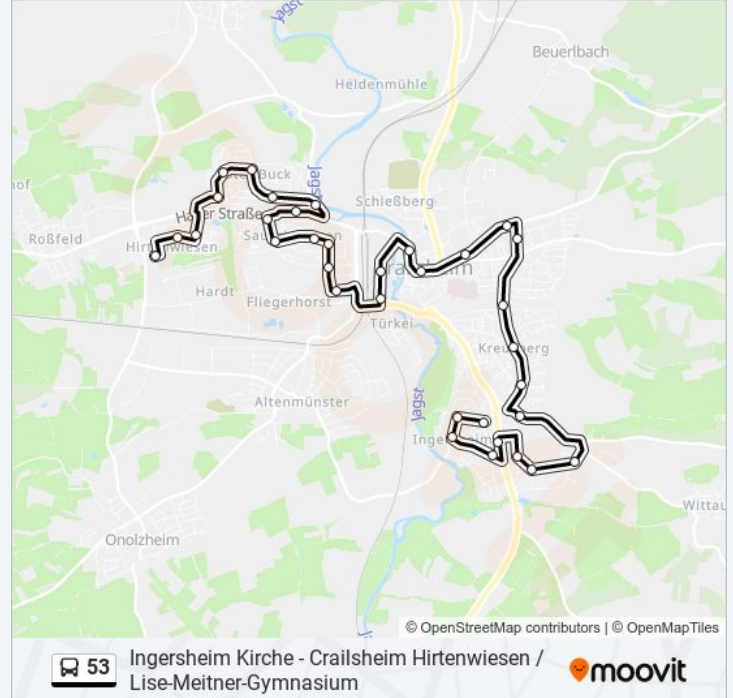

Crailsheim Sulzbrunnenstraße West

Crailsheim Hofäckerstraße

Crailsheim Bildstraße

Ingersheim Schule

Ingersheim Kirche

Ingersheim Untere Gasse / Gängele

Ingersheim am Welschen Brunnen

Buslinie 53 Offline Fahrpläne und Netzkarten stehen auf moovitapp.com zur Verfügung. Verwende den Moovit App, um Live Bus Abfahrten, Zugfahrpläne oder U-Bahn Fahrplanzeiten zu sehen, sowie Schritt für Schritt Wegangaben für alle öffentlichen Verkehrsmittel in Stuttgart zu erhalten.

© 2024 Moovit - Alle Rechte vorbehalten