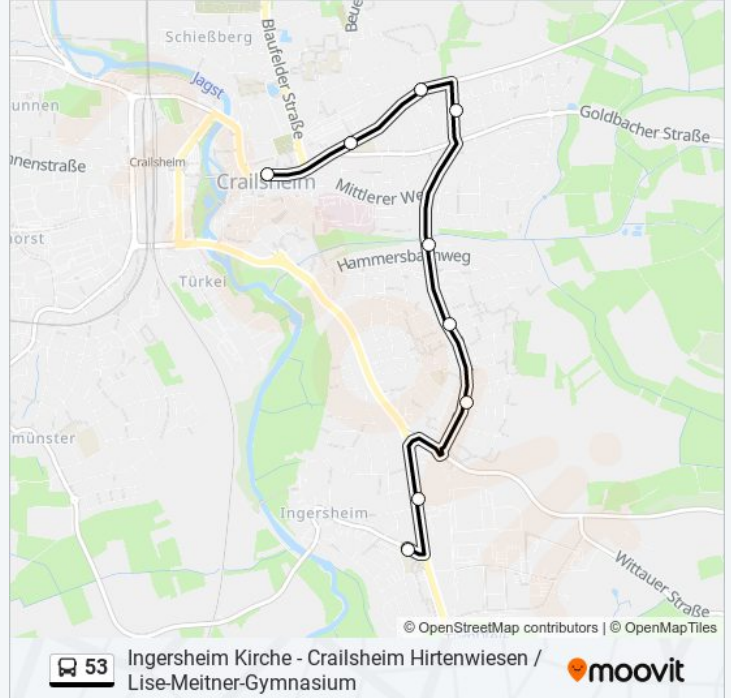

Richtung: Crailsheim Karlstraße

9 Haltestellen

[LINIENPLAN ANZEIGEN](#)

Ingersheim Schule

Crailsheim Bildstraße

Crailsheim Pamiersring / Wilhelm-Volz-Straße

Crailsheim Berliner Platz

Crailsheim Pamiersring / Hammersbachweg

Crailsheim Pamiersring / Porschestraße

Crailsheim Schönebürgstraße / Stadion

Crailsheim Schönebürgstraße / Jahnhalle

Crailsheim Karlstraße

Buslinie 53 Fahrpläne

Abfahrzeiten in Richtung Crailsheim Karlstraße

Montag	Kein Betrieb
Dienstag	Kein Betrieb
Mittwoch	Kein Betrieb
Donnerstag	Kein Betrieb
Freitag	Kein Betrieb
Samstag	Kein Betrieb
Sonntag	12:50 - 19:50

Buslinie 53 Info

Richtung: Crailsheim Karlstraße

Stationen: 9

Fahrtdauer: 9 Min

Linien Informationen:

Richtung: Crailsheim Leonhard-Sachs-Schule

6 Haltestellen

[LINIENPLAN ANZEIGEN](#)

- Ingersheim Schule
- Crailsheim Bildstraße
- Crailsheim Pamiersring / Wilhelm-Volz-Straße
- Crailsheim Berliner Platz
- Crailsheim Pamiersring / Hammersbachweg
- Crailsheim Leonhard-Sachs-Schule