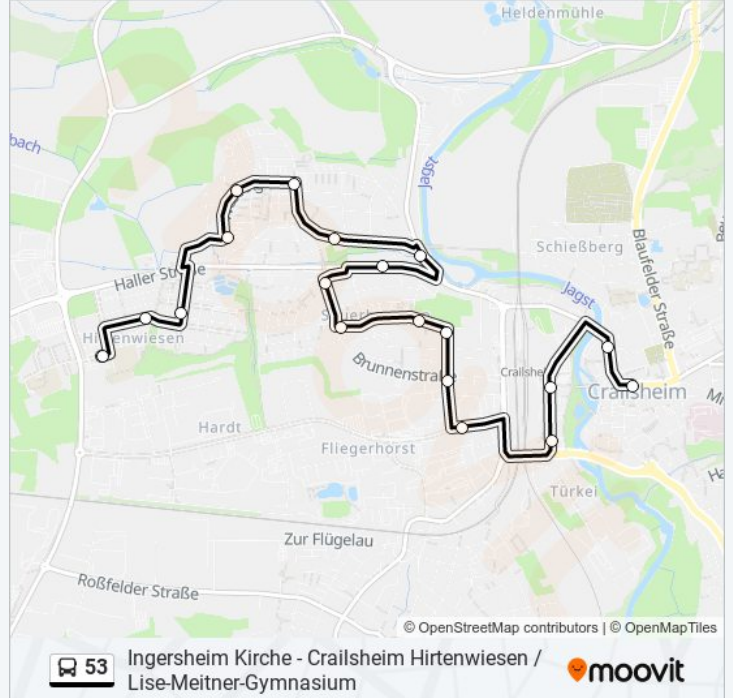

Stationen: 19

Fahrtdauer: 21 Min

Linien Informationen:

Richtung: Crailsheim Worthingtonstraße / Zob

17 Haltestellen

[LINIENPLAN ANZEIGEN](#)

- Ingersheim Kirche
- Ingersheim Untere Gasse / Gängele
- Ingersheim am Welschen Brunnen
- Ingersheim Schule
- Crailsheim Hofäckerstraße
- Crailsheim Sulzbrunnenstraße West
- Crailsheim Sulzbrunnenstraße Ost
- Crailsheim Dr.-Bareilles-Straße
- Crailsheim Pamiersring / Wilhelm-Volz-Straße
- Crailsheim Berliner Platz
- Crailsheim Pamiersring / Hammersbachweg
- Crailsheim Pamiersring / Porschestraße
- Crailsheim Schönebürgstraße / Stadion
- Crailsheim Schönebürgstraße / Jahnhalle
- Crailsheim Karlstraße
- Crailsheim Wilhelmstraße
- Crailsheim Worthingtonstraße / Zob Bstg 9