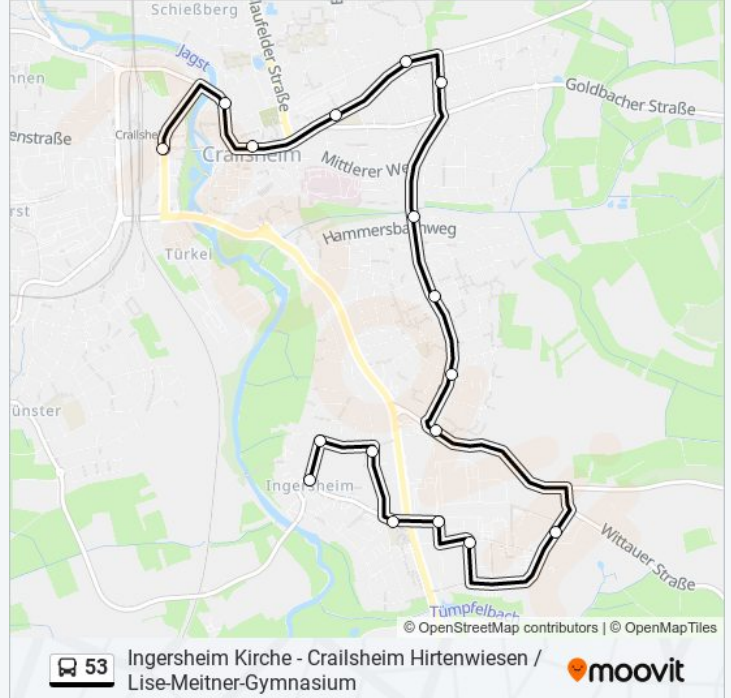

Stationen: 19

Fahrtdauer: 21 Min

Linien Informationen:

Richtung: Crailsheim Worthingtonstraße / Zob

17 Haltestellen

[LINIENPLAN ANZEIGEN](#)

- Ingersheim Kirche
- Ingersheim Untere Gasse / Gängele
- Ingersheim am Welschen Brunnen
- Ingersheim Schule
- Crailsheim Hofäckerstraße
- Crailsheim Sulzbrunnenstraße West
- Crailsheim Sulzbrunnenstraße Ost
- Crailsheim Dr.-Bareilles-Straße
- Crailsheim Pamiersring / Wilhelm-Volz-Straße
- Crailsheim Berliner Platz
- Crailsheim Pamiersring / Hammersbachweg
- Crailsheim Pamiersring / Porschestraße
- Crailsheim Schönebürgstraße / Stadion
- Crailsheim Schönebürgstraße / Jahnhalle
- Crailsheim Karlstraße
- Crailsheim Wilhelmstraße
- Crailsheim Worthingtonstraße / Zob Bstg 9

Buslinie 53 Fahrpläne

Abfahrzeiten in Richtung Crailsheim
Worthingtonstraße / zob

Montag	20:00
Dienstag	20:00
Mittwoch	20:00
Donnerstag	20:00
Freitag	20:00
Samstag	Kein Betrieb
Sonntag	Kein Betrieb

Buslinie 53 Info

Richtung: Crailsheim Worthingtonstraße / Zob

Stationen: 17

Fahrtdauer: 21 Min

Linien Informationen:

Richtung: Ingersheim Kirche

32 Haltestellen

[LINIENPLAN ANZEIGEN](#)

- Crailsheim Hirtenwiesen / Lise-Meitner-Gymnasium
- Crailsheim Hirtenwiesen / Weiße-Rose-Allee
- Crailsheim Hirtenwiesen / Hans-Scholl-Allee
- Crailsheim Westring / Silberstraße
- Crailsheim Westring / Mozartstraße
- Crailsheim Roter Buck
- Crailsheim Wolfgangstraße / Altenwohnheim
- Crailsheim Tiefenbacher Straße
- Crailsheim Haller Straße / Fa. Hbc
- Crailsheim Brunnenstraße / Sauerbrunnenstraße
- Crailsheim Brunnenstraße / Dieselstraße
- Crailsheim Eichendorff-Schule
- Crailsheim Breslauer Straße
- Crailsheim Voithstraße / Brunnenstraße
- Crailsheim Fa. Voith / Milchwerk
- Crailsheim Stadthotel / Türkei
- Crailsheim Worthingtonstraße / Zob Bstg 8
- Crailsheim Wilhelmstraße