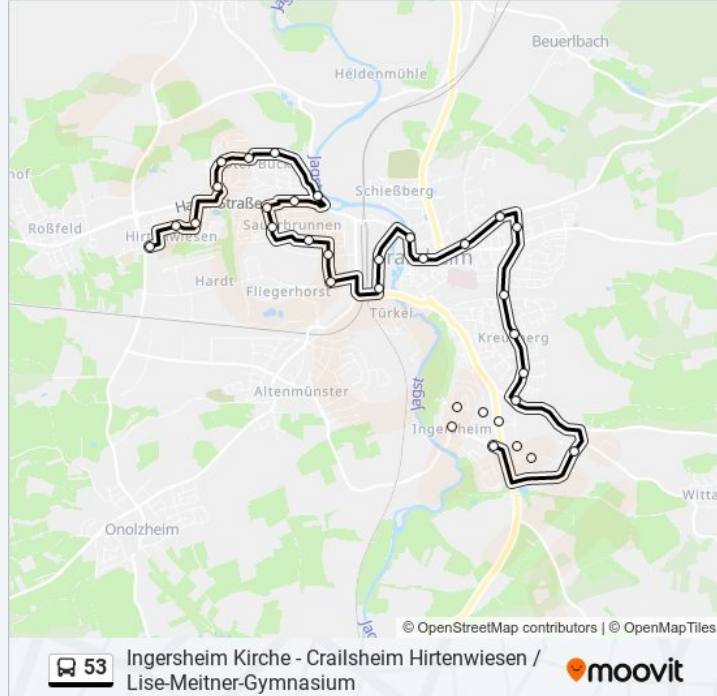

Ingersheim am Welschen Brunnen

Ingersheim Schule

Crailsheim Hofäckerstraße

Crailsheim Sulzbrunnenstraße West

Crailsheim Sulzbrunnenstraße Ost

Crailsheim Dr.-Bareilles-Straße

Crailsheim Pamiersring / Wilhelm-Volz-Straße

Crailsheim Käthe-Kollwitz-Schule

Crailsheim Brunnenstraße / Dieselstraße

Crailsheim Brunnenstraße / Sauerbrunnenstraße

Crailsheim Haller Straße / Fa. Hbc

Crailsheim Tiefenbacher Straße

Crailsheim St.-Martin-Straße

Crailsheim Roter Buck

Crailsheim Westring / Mozartstraße

Crailsheim Westring / Silberstraße

Crailsheim Hirtenwiesen / Hans-Scholl-Allee

Crailsheim Hirtenwiesen / Weiße-Rose-Allee

Crailsheim Hirtenwiesen / Lise-Meitner-Gymnasium

Richtung: Crailsheim Karlstraße

9 Haltestellen

[LINIENPLAN ANZEIGEN](#)

Ingersheim Schule

Crailsheim Bildstraße

Crailsheim Pamiersring / Wilhelm-Volz-Straße

Crailsheim Berliner Platz

Crailsheim Pamiersring / Hammersbachweg