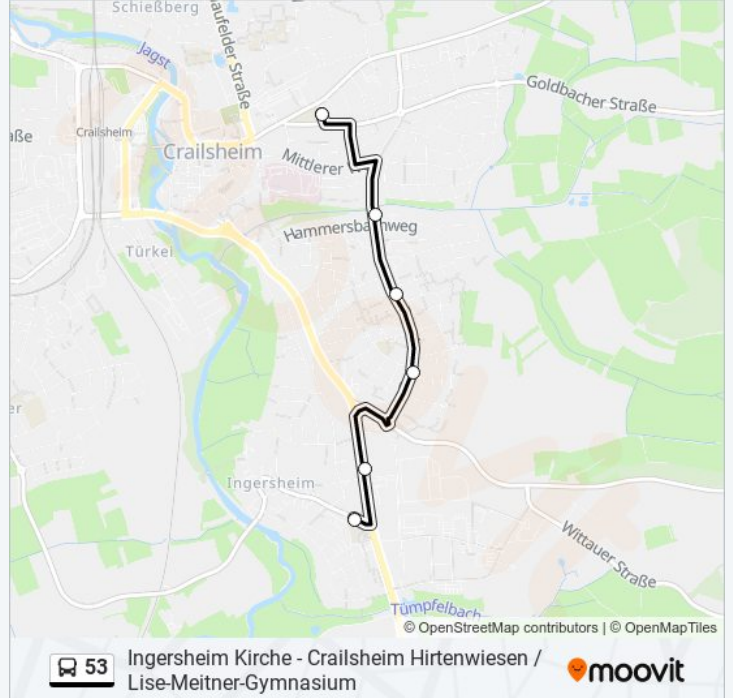

Richtung: Crailsheim Rathaus

19 Haltestellen

[LINIENPLAN ANZEIGEN](#)

- Crailsheim Hirtenwiesen / Lise-Meitner-Gymnasium
- Crailsheim Hirtenwiesen / Weiße-Rose-Allee
- Crailsheim Hirtenwiesen / Hans-Scholl-Allee
- Crailsheim Westring / Silcherstraße
- Crailsheim Westring / Mozartstraße
- Crailsheim Roter Buck
- Crailsheim Wolfgangstraße / Altenwohnheim
- Crailsheim Tiefenbacher Straße
- Crailsheim Haller Straße / Fa. Hbc
- Crailsheim Brunnenstraße / Sauerbrunnenstraße
- Crailsheim Brunnenstraße / Dieselstraße
- Crailsheim Eichendorff-Schule
- Crailsheim Breslauer Straße
- Crailsheim Voithstraße / Brunnenstraße
- Crailsheim Fa. Voith / Milchwerk
- Crailsheim Stadthotel / Türkei
- Crailsheim Worthingtonstraße / Zob Bstg 8
- Crailsheim Wilhelmstraße

Buslinie 53 Fahrpläne

Abfahrzeiten in Richtung Crailsheim Rathaus

Montag	07:37
Dienstag	07:37
Mittwoch	07:37
Donnerstag	07:37
Freitag	07:37
Samstag	Kein Betrieb
Sonntag	Kein Betrieb

Buslinie 53 Info

Richtung: Crailsheim Rathaus

Stationen: 19

Fahrtdauer: 21 Min

Linien Informationen: