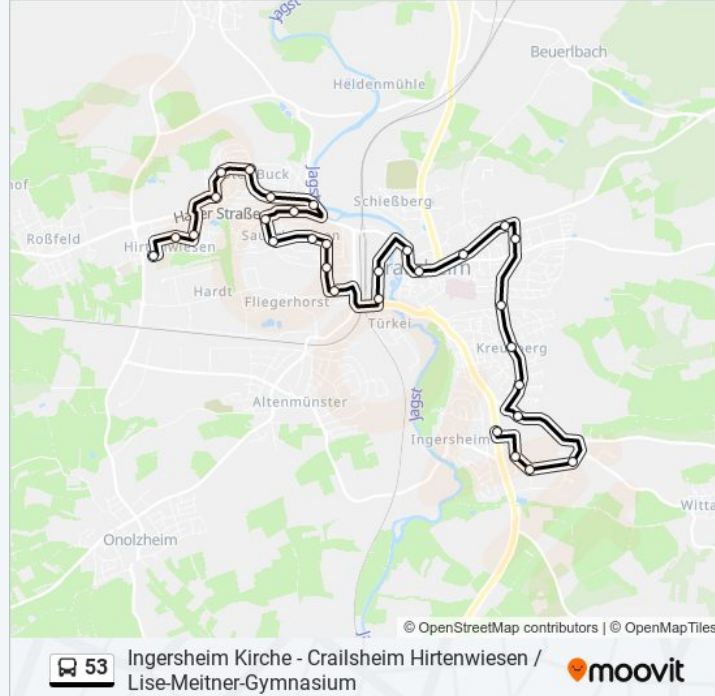

Buslinie 53 Info**Richtung:** Crailsheim Bildstraße**Stationen:** 30**Fahrdauer:** 36 Min**Linien Informationen:**

Crailsheim Schönebürgstraße / Leonhard-Sachs-Schule

Crailsheim Schönebürgstraße / Stadion

Crailsheim Pamiersring / Porschestraße

Crailsheim Pamiersring / Hammersbachweg

Crailsheim Berliner Platz

Crailsheim Pamiersring / Wilhelm-Volz-Straße

Crailsheim Dr.-Bareilles-Straße

Crailsheim Sulzbrunnenstraße Ost

Crailsheim Sulzbrunnenstraße West

Crailsheim Hofäckerstraße

Crailsheim Bildstraße

Richtung: Crailsheim Hirtenwiesen / Lise-Meitner-Gymnasium

32 Haltestellen

[LINIENPLAN ANZEIGEN](#)

Ingersheim Kirche

Ingersheim Untere Gasse / Gängele

Ingersheim am Welschen Brunnen

Ingersheim Schule

Crailsheim Hofäckerstraße

Crailsheim Sulzbrunnenstraße West

Crailsheim Sulzbrunnenstraße Ost

Crailsheim Dr.-Bareilles-Straße

Crailsheim Pamiersring / Wilhelm-Volz-Straße