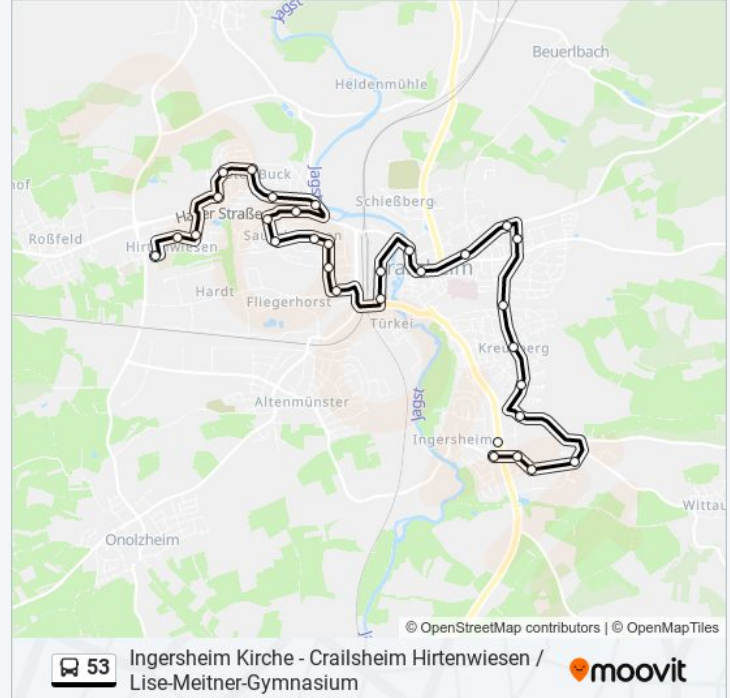

Crailsheim Berliner Platz

Crailsheim Pamiersring / Wilhelm-Volz-Straße

Crailsheim Dr.-Bareilles-Straße

Crailsheim Sulzbrunnenstraße Ost

Crailsheim Sulzbrunnenstraße West

Crailsheim Hofäckerstraße

Ingersheim Schule

Richtung: Ingersheim am Welschen Brunnen

34 Haltestellen

[LINIENPLAN ANZEIGEN](#)

Crailsheim Hirtenwiesen / Lise-Meitner-Gymnasium

Crailsheim Hirtenwiesen / Weiße-Rose-Allee

Crailsheim Hirtenwiesen / Hans-Scholl-Allee