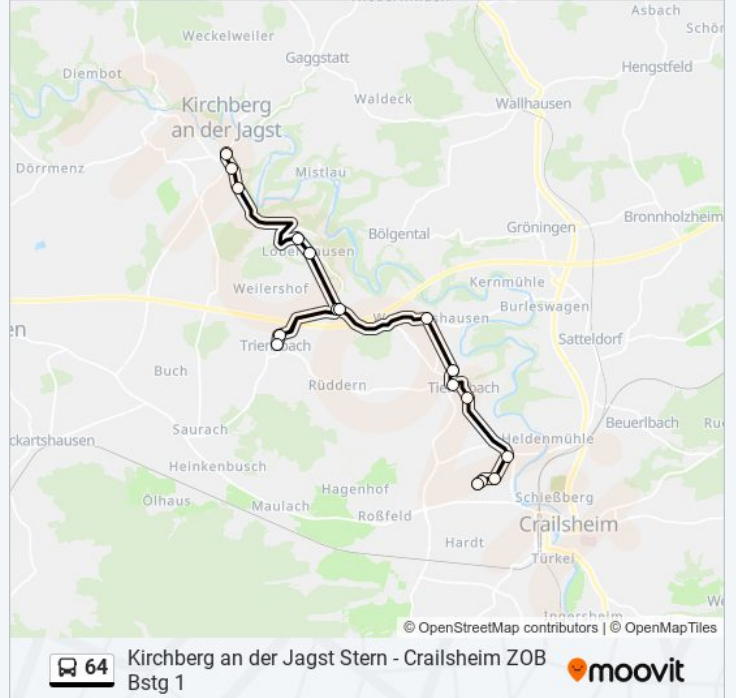

Die Buslinie 64 (Kirchberg an der Jagst Stern - Crailsheim ZOB Bstg 1) hat 9 Routen

(1) Crailsheim Beethovenstraße: 12:00(2) Crailsheim Hirtenwiesen / lise-Meitner-Gymnasium: 06:23(3) Crailsheim Schulzentrum: 07:50(4) Crailsheim Zob: 05:55 - 19:05(5) Kirchberg An Der Jagst Crailsheimer Straße: 07:40(6) Kirchberg An Der Jagst Schulzentrum: 06:37(7) Kirchberg An Der Jagst Stern: 07:20 - 18:45(8) Lendsiedel Ortsmitte: 05:57 - 17:30(9) Tiefenbach Reußenbergschule: 08:10 - 12:50

Verwende Moovit, um die nächste Station der Buslinie 64 zu finden und um zu erfahren wann die nächste Buslinie 64 kommt.

Richtung: Crailsheim Beethovenstraße

18 Haltestellen

[LINIENPLAN ANZEIGEN](#)

Kirchberg An Der Jagst Stern
Kirchberg An Der Jagst Festhalle
Kirchberg An Der Jagst Abzw. Schule
Lobنهاusen Abzw. Mühle
Lobنهاusen Ort
Erkenbrechtshausen Seckendorfallée
Triensbach Kindergarten
Triensbach Gasthaus Rose
Triensbach Kindergarten
Erkenbrechtshausen Wischartstraße
Wollmershausen Ort
Tiefenbach Reußenbergschule
Tiefenbach Kirche
Tiefenbach Post
Crailsheim Schlachthof
Crailsheim St.-Martin-Straße
Crailsheim Roter Buck
Crailsheim Beethovenstraße

Buslinie 64 Fahrpläne

Abfahrzeiten in Richtung Crailsheim
Beethovenstraße

Montag	12:00
Dienstag	12:00
Mittwoch	12:00
Donnerstag	12:00
Freitag	12:00
Samstag	Kein Betrieb
Sonntag	Kein Betrieb

Buslinie 64 Info

Richtung: Crailsheim Beethovenstraße

Stationen: 18

Fahrtdauer: 29 Min

Linien Informationen:

Richtung: Crailsheim Hirtenwiesen / Lise-Meitner-Gymnasium

15 Haltestellen

[LINIENPLAN ANZEIGEN](#)

- Lendsiedel Ortsmitte
- Kirchberg An Der Jagst Stern
- Kirchberg An Der Jagst Festhalle
- Kirchberg An Der Jagst Abzw. Schule
- Lobنهاusen Abzw. Mühle
- Lobنهاusen Ort
- Erkenbrechtshausen Seckendorfallée
- Triensbach Kindergarten
- Triensbach Gasthaus Rose
- Triensbach Kindergarten
- Erkenbrechtshausen Wischartstraße
- Wollmershausen Ort
- Tiefenbach Kirche
- Tiefenbach Post
- Crailsheim Hirtenwiesen / Lise-Meitner-Gymnasium