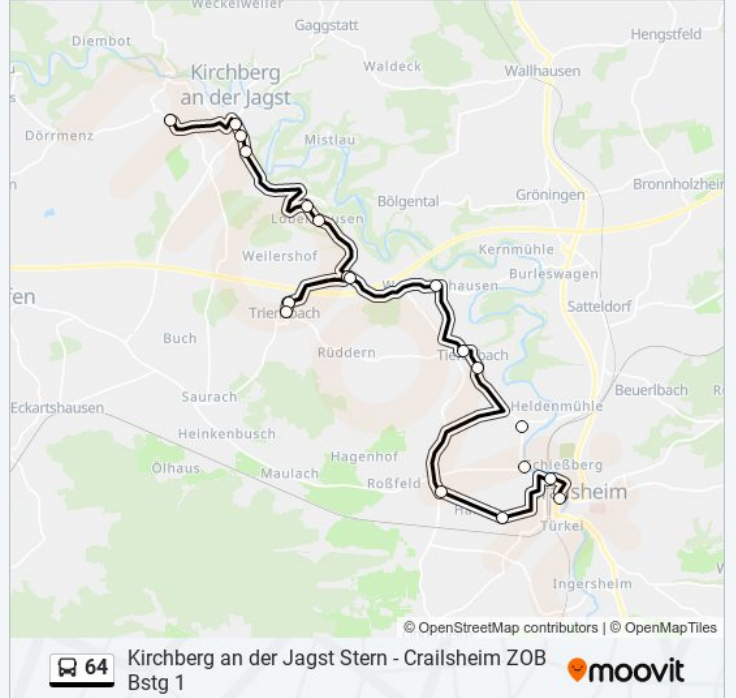

Richtung: Tiefenbach Reußenbergschule

6 Haltestellen

[LINIENPLAN ANZEIGEN](#)

- Crailsheim ZOB
- Crailsheim Bahnhofstraße / Bayerischer Hof
- Crailsheim Tiefenbacher Straße
- Crailsheim St.-Martin-Straße
- Crailsheim Beethovenstraße
- Tiefenbach Reußenbergschule

Buslinie 64 Fahrpläne

Abfahrzeiten in Richtung Tiefenbach Reußenbergschule

Montag	08:10 - 12:50
Dienstag	08:10 - 12:50
Mittwoch	08:10 - 12:50
Donnerstag	08:10 - 12:50
Freitag	08:10 - 11:50
Samstag	Kein Betrieb
Sonntag	Kein Betrieb

Buslinie 64 Info

Richtung: Tiefenbach Reußenbergschule

Stationen: 6

Fahrtdauer: 11 Min

Linien Informationen: