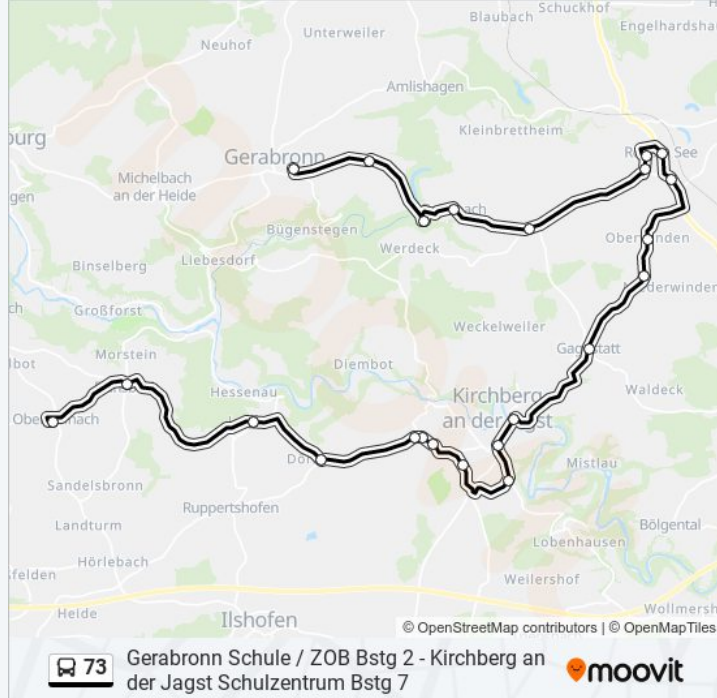

- Lendsiedel Aussiedlung
- Dörrmenz Ort
- Leofels Ort
- Dünsbach Hauptstraße
- Obersteinach Ort

Richtung: Rot am See Rathaus

15 Haltestellen

[LINIENPLAN ANZEIGEN](#)

- Gerabronn Schule / Zob
- Gerabronn Gasthaus Adler
- Gerabronn Gartenstraße / Kindergarten
- Oberweiler Ort
- Unterweiler Ort
- Amlishagen Unterweiler Straße
- Amlishagen Ort
- Kleinbrettheim Brücke
- Kleinbrettheim Ort
- Oberndorf Ort
- Beimbach Ort
- Lenkerstetten Ort
- Rot am See Hohebuchstraße
- Rot am See Raiffeisenstraße
- Rot am See Rathaus

Buslinie 73 Fahrpläne

Abfahrzeiten in Richtung Rot Am See Rathaus

Montag	12:15
Dienstag	12:15
Mittwoch	12:15
Donnerstag	12:15
Freitag	12:15
Samstag	Kein Betrieb
Sonntag	Kein Betrieb

Buslinie 73 Info

Richtung: Rot am See Rathaus

Stationen: 15

Fahrtdauer: 22 Min

Linien Informationen: