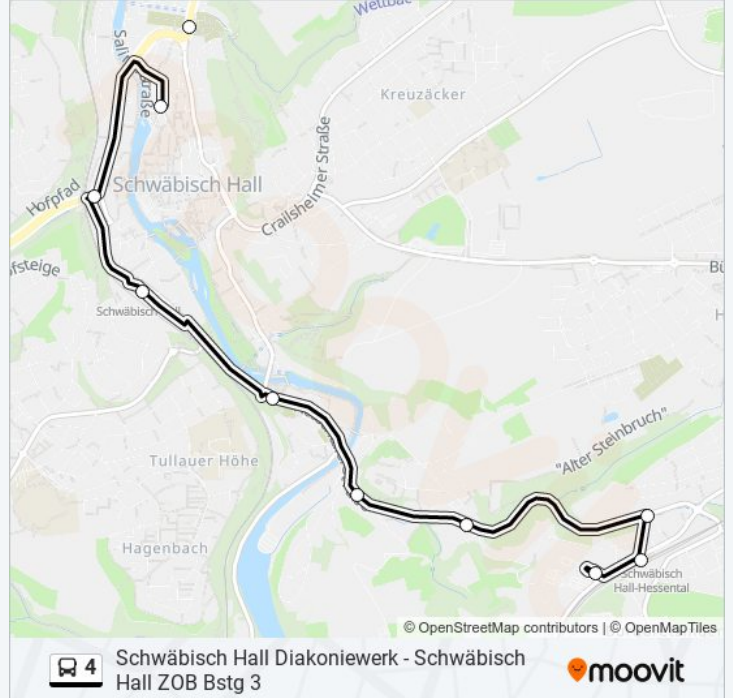

Buslinie 4 Fahrpläne

Abfahrzeiten in Richtung Hessental Fassfabrik

Montag	06:00 - 21:45
Dienstag	06:00 - 21:45
Mittwoch	06:00 - 21:45
Donnerstag	06:00 - 21:45
Freitag	06:00 - 21:45
Samstag	07:45 - 13:35
Sonntag	Kein Betrieb

Buslinie 4 Info

Richtung: Hessental Fassfabrik

Stationen: 12

Fahrtdauer: 20 Min

Linien Informationen:

Richtung: Schwäbisch Hall Diakoniewerk

11 Haltestellen

[LINIENPLAN ANZEIGEN](#)