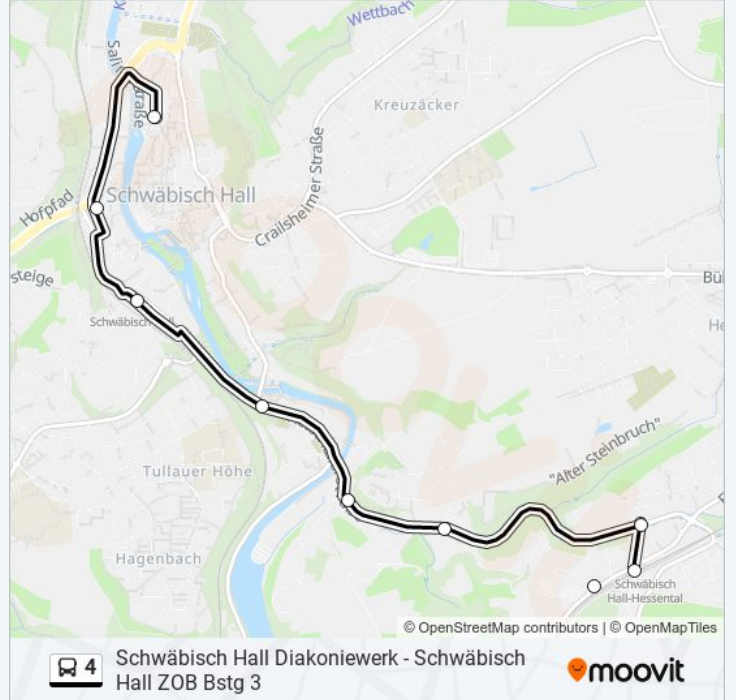

Buslinie 4 Info

Richtung: Schwäbisch Hall Zob

Stationen: 4

Fahrdauer: 5 Min

Linien Informationen:

Richtung: Schwäbisch Hall ZOB

9 Haltestellen

[LINIENPLAN ANZEIGEN](#)

- Hessental Fassfabrik
- Hessental Bahnhof
- Hessental Hessentaler Straße
- Steinbach Comburg
- Steinbach Mitte
- Schwäbisch Hall Stadtwerke
- Schwäbisch Hall Bahnhof
- Schwäbisch Hall Scharfes Eck / Katharinenstraße
- Schwäbisch Hall ZOB

Buslinie 4 Fahrpläne

Abfahrzeiten in Richtung Schwäbisch Hall ZOB

Montag	Kein Betrieb
Dienstag	Kein Betrieb
Mittwoch	Kein Betrieb
Donnerstag	Kein Betrieb
Freitag	Kein Betrieb
Samstag	09:11 - 18:45
Sonntag	15:25 - 18:25

Buslinie 4 Info

Richtung: Schwäbisch Hall ZOB

Stationen: 9

Fahrtdauer: 10 Min

Linien Informationen:

Buslinie 4 Offline Fahrpläne und Netzkarten stehen auf moovitapp.com zur Verfügung. Verwende den Moovit App, um Live Bus Abfahrten, Zugfahrpläne oder U-Bahn Fahrplanzeiten zu sehen, sowie Schritt für Schritt Wegangaben für alle öffentlichen Verkehrsmittel in Stuttgart zu erhalten.