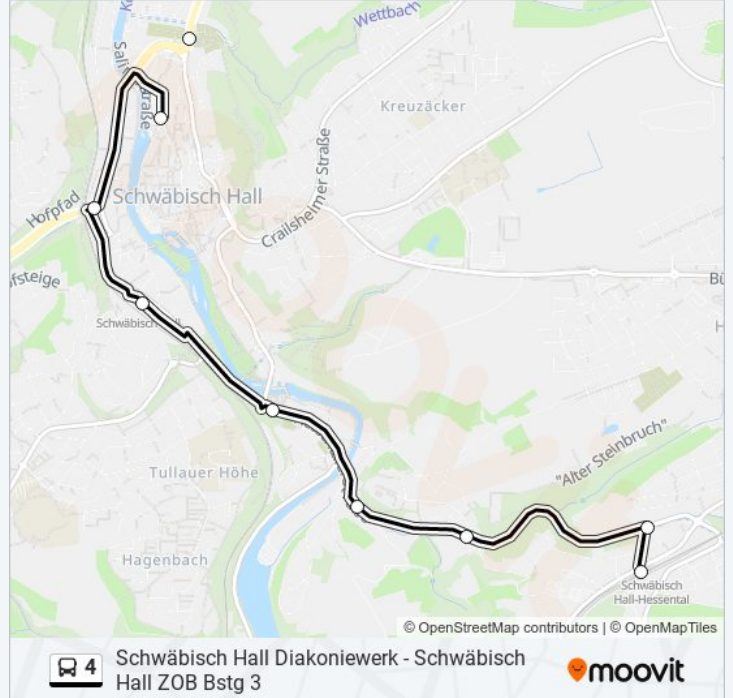

Schwäbisch Hall Diakoniewerk - Schwäbisch Hall ZOB Bstg 3

Hol Dir Die App

Die Buslinie 4 (Schwäbisch Hall Diakoniewerk - Schwäbisch Hall ZOB Bstg 3) hat 5 Routen

(1) Hessental Bahnhof: 13:30 - 17:30(2) Hessental Fassfabrik: 06:00 - 21:45(3) Schwäbisch Hall Diakoniewerk: 06:15 - 19:00(4) Schwäbisch Hall Zob: 06:20 - 18:35(5) Schwäbisch Hall Zob: 15:25 - 18:25

Verwende Moovit, um die nächste Station der Buslinie 4 zu finden und um zu erfahren wann die nächste Buslinie 4 kommt.

Richtung: Hessental Bahnhof

11 Haltestellen

[LINIENPLAN ANZEIGEN](#)

- Schwäbisch Hall Diakoniewerk
- Schwäbisch Hall Aldi
- Schwäbisch Hall Nikolaifriedhof
- Schwäbisch Hall Zob
- Schwäbisch Hall Scharfes Eck
- Schwäbisch Hall Bahnhof
- Schwäbisch Hall Stadtwerke
- Steinbach Mitte
- Steinbach Comburg
- Hessental Hessentaler Straße
- Hessental Bahnhof

Buslinie 4 Info

Richtung: Hessental Bahnhof

Stationen: 11

Fahrdauer: 13 Min

Linien Informationen:

Richtung: Hessental Fassfabrik

12 Haltestellen

[LINIENPLAN ANZEIGEN](#)

Buslinie 4 Info

Richtung: Hessental Fassfabrik

Stationen: 12

Fahrtdauer: 20 Min

Linien Informationen:

Richtung: Schwäbisch Hall Diakoniewerk

11 Haltestellen

[LINIENPLAN ANZEIGEN](#)