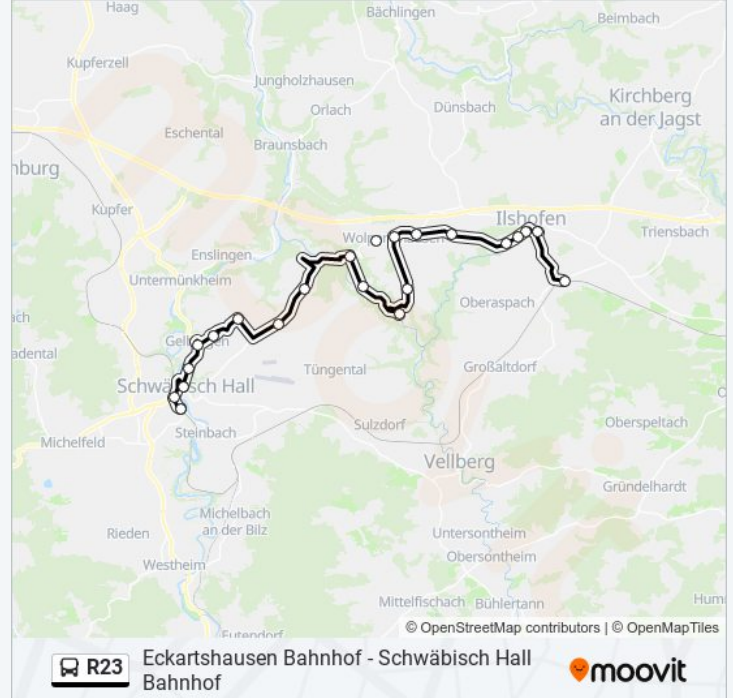

Buslinie R23 Info

Richtung: Ilshofen Steinbrunnen

Stationen: 22

Fahrdauer: 40 Min

Linien Informationen:

Ilshofen Abzw. Lerchenmühle

Ilshofen Wohnwagenwerk

Ilshofen Krankenhaus

Montag	18:54 - 21:54
Dienstag	18:54 - 21:54
Mittwoch	18:54 - 21:54
Donnerstag	18:54 - 21:54
Freitag	18:54 - 21:54
Samstag	06:54 - 20:54
Sonntag	06:54 - 20:54

Buslinie R23 Info

Richtung: Schwäbisch Hall Bahnhof

Stationen: 22

Fahrtdauer: 44 Min

Linien Informationen:

Schwäbisch Hall Diakoniewerk / B 19

Schwäbisch Hall Zob

Schwäbisch Hall Scharfes Eck

Schwäbisch Hall Bahnhof

Buslinie R23 Offline Fahrpläne und Netzkarten stehen auf moovitapp.com zur Verfügung. Verwende den Moovit App, um Live Bus Abfahrten, Zugfahrpläne oder U-Bahn Fahrplanzeiten zu sehen, sowie Schritt für Schritt Wegangaben für alle öffentlichen Verkehrsmittel in Stuttgart zu erhalten.

© 2024 Moovit - Alle Rechte vorbehalten