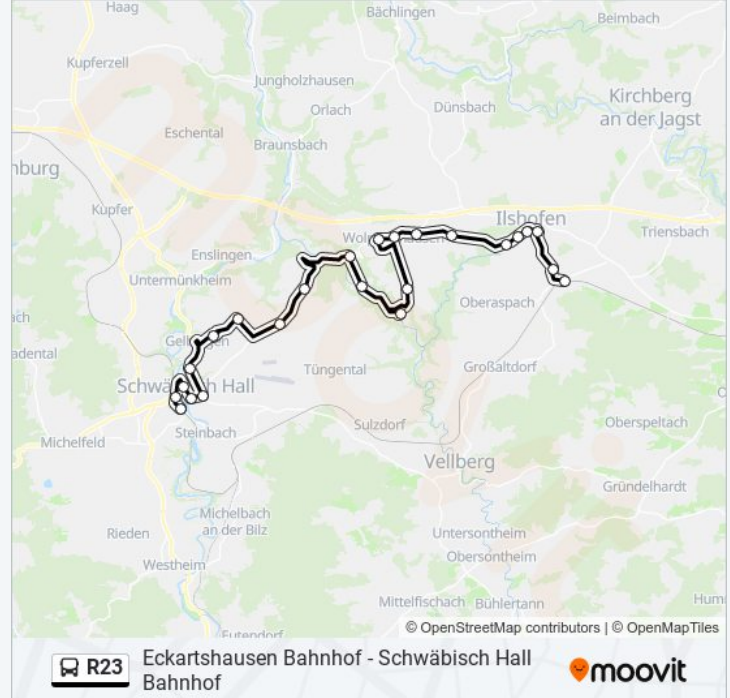

Verwende Moovit, um die nächste Station der Buslinie R23 zu finden und um zu erfahren wann die nächste Buslinie R23 kommt.

Richtung: Eckartshausen Bahnhof

24 Haltestellen

[LINIENPLAN ANZEIGEN](#)

Schwäbisch Hall Bahnhof

Wolpertshausen Industriegebiet

Rudelsdorf Abzw.

Ilshofen Abzw. Lerchenmühle

Ilshofen Wohnwagenwerk

Ilshofen Krankenhaus

Buslinie R23 Fahrpläne

Abfahrzeiten in Richtung Eckartshausen Bahnhof

Montag	20:16 - 22:16
Dienstag	20:16 - 22:16
Mittwoch	20:16 - 22:16
Donnerstag	20:16 - 22:16
Freitag	20:16 - 22:16
Samstag	07:16 - 21:16
Sonntag	07:16 - 21:16

Buslinie R23 Info**Richtung:** Eckartshausen Bahnhof**Stationen:** 24**Fahrtdauer:** 46 Min**Linien Informationen:**

Ilshofen Steinbrunnen

Eckartshausen Hausgärten

Eckartshausen Bahnhof

Richtung: Ilshofen Steinbrunnen

Buslinie R23 Info

Richtung: Ilshofen Steinbrunnen

Stationen: 22

Fahrdauer: 40 Min

Linien Informationen:

Ilshofen Abzw. Lerchenmühle

Ilshofen Wohnwagenwerk

Ilshofen Krankenhaus