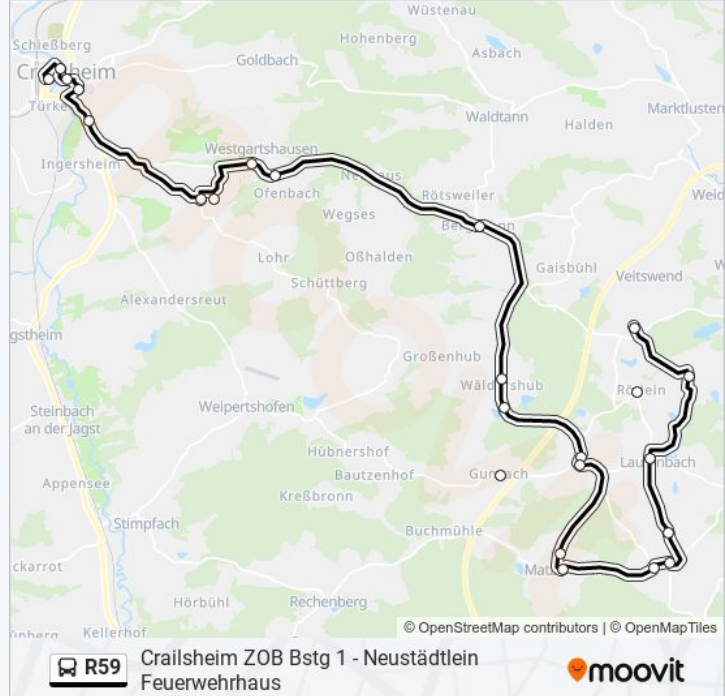

## Crailsheim ZOB Bstg 1 - Neustädtlein Feuerwehrhaus

Hol Dir Die App

Die Buslinie R59 (Crailsheim ZOB Bstg 1 - Neustädtlein Feuerwehrhaus) hat 3 Routen

(1) Crailsheim Zob: 05:40 - 22:40(2) Dinkelsbühl Zob/schwedenwiese: 09:42 - 17:42(3) Neustädtlein Feuerwehrhaus: 05:42 - 22:42

Verwende Moovit, um die nächste Station der Buslinie R59 zu finden und um zu erfahren wann die nächste Buslinie R59 kommt.

**Richtung: Crailsheim Zob**

24 Haltestellen

[LINIENPLAN ANZEIGEN](#)

Neustädtlein Feuerwehrhaus  
Bernhardsweiler Ortsmitte  
Rötlein Ort  
Lautenbach Ortsmitte  
Oberdeufstetten Ort  
Unterdeufstetten Post  
Unterdeufstetten Marktstraße  
Matzenbach Kirchplatz  
Matzenbach Wildensteiner Straße  
Wildenstein Rathaus  
Wildenstein Gasthaus Rössle  
Gunzach Ort  
Völkermühle Abzw.  
Wäldershub Bergbronner Straße  
Bergbronn Dinkelsbühler Straße  
Ofenbach Abzw.  
Westgartshausen Abzw.  
Wittau Krautbergstraße  
Wittau Hauptstraße  
Crailsheim Ellwanger Straße  
Crailsheim Klinikum

**Buslinie R59 Info****Richtung:** Crailsheim Zob**Stationen:** 24**Fahrtdauer:** 36 Min**Linien Informationen:**

Crailsheim Karlstraße

Crailsheim Wilhelmstraße

Crailsheim Zob

### Richtung: Dinkelsbühl Zob/Schwedenwiese

16 Haltestellen

[LINIENPLAN ANZEIGEN](#)

Crailsheim Zob

Crailsheim Rathaus

Crailsheim Klinikum

Crailsheim Ellwanger Straße

Wittau Hauptstraße