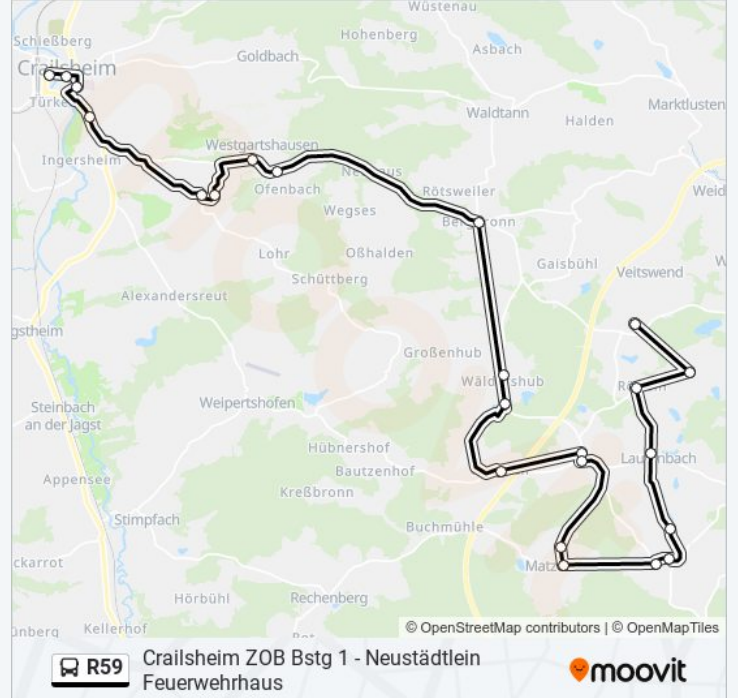

Oberdeufstetten Ort

Lautenbach Ortsmitte

Rötlein Ort

Bernhardsweiler Ortsmitte

Neustädtlein Feuerwehrhaus

Buslinie R59 Offline Fahrpläne und Netzkarten stehen auf moovitapp.com zur Verfügung. Verwende den Moovit App, um Live Bus Abfahrten, Zugfahrpläne oder U-Bahn Fahrplanzeiten zu sehen, sowie Schritt für Schritt Wegangaben für alle öffentlichen Verkehrsmittel in Stuttgart zu erhalten.

© 2024 Moovit - Alle Rechte vorbehalten